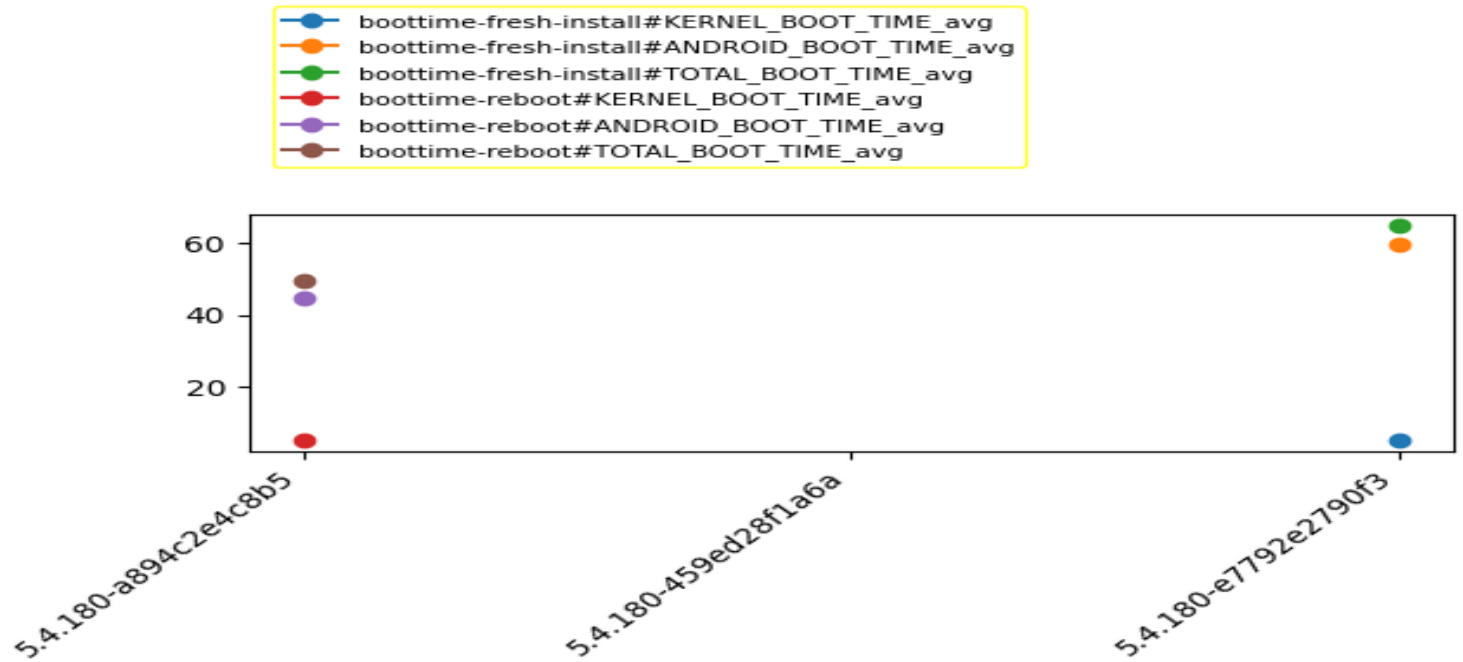

Linux 5.4 5.4-gki-android11-aosp-master-hikey960-boottime

boottime

No.	Build Version	boottime-fresh-install#KERNEL_BOOT_TIME_avg	boottime-fresh-install#ANDROID_BOOT_TIME_avg	boottime-fresh-install#TOTAL_BOOT_TIME_avg	boottime-reboot#KERNEL_BOOT_TIME_avg	boottime-reboot#ANDROID_BOOT_TIME_avg	boottime-reboot#TOTAL_BOOT_TIME_avg
1	5.4.197-297aa83408ac	--	--	--	--	--	--
2	5.4.197-26eb689452c8	--	--	--	--	--	--
3	5.4.197-601b2ed3e694	--	--	--	--	--	--
4	5.4.191-a25d82d62640	--	--	--	--	--	--
5	5.4.191-8828cbe3c7ec	--	--	--	--	--	--
6	5.4.191-2ddac3780bed	--	--	--	--	--	--
7	5.4.191-375c2e2cdbdb	--	--	--	--	--	--
8	5.4.180-e7792e2790f3	5.24	59.63	64.87	--	--	--
9	5.4.180-459ed28f1a6a	--	--	--	--	--	--
10	5.4.180-a894c2e4c8b5	--	--	--	5.12	44.55	49.67