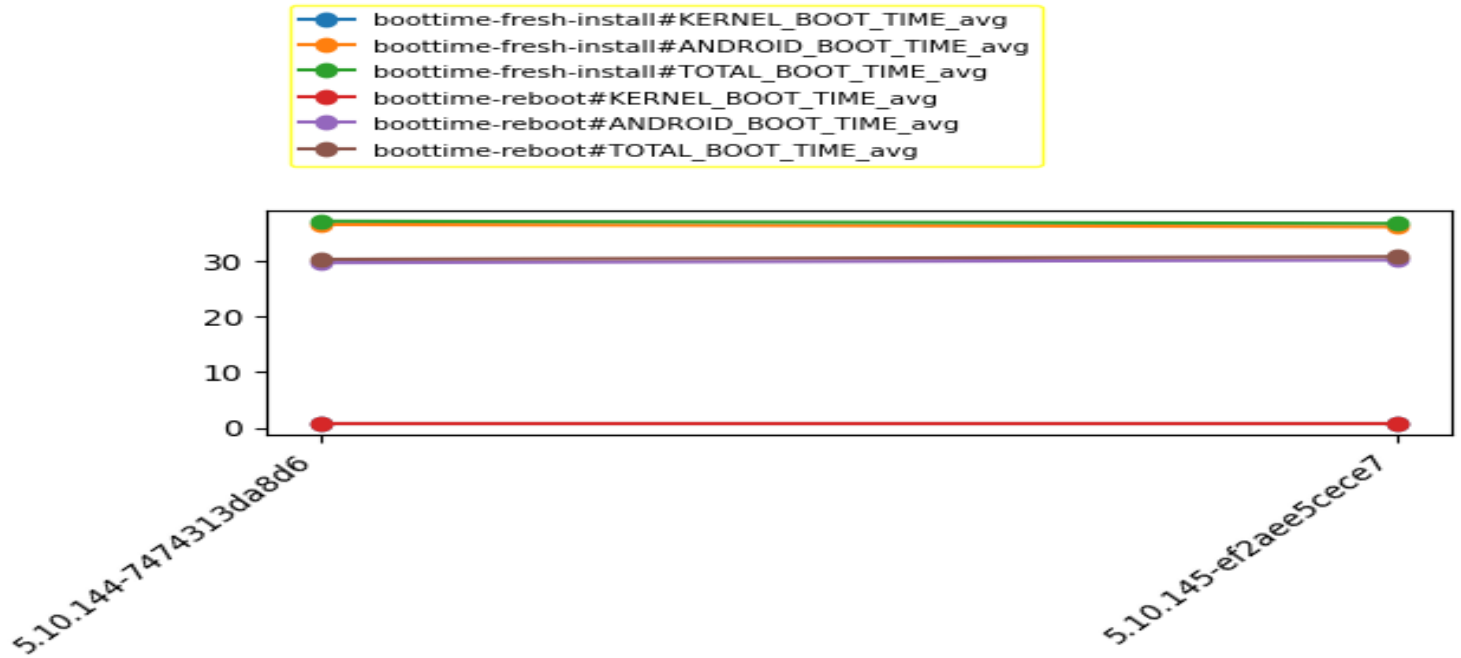

Linux 5.10 5.10-lts-gki-android12-android12-db845c-boottime

boottime

No.	Build Version	boottime-fresh-install#KERNEL_BOOT_TIME_avg	boottime-fresh-install#ANDROID_BOOT_TIME_avg	boottime-fresh-install#TOTAL_BOOT_TIME_avg	boottime-reboot#KERNEL_BOOT_TIME_avg	boottime-reboot#ANDROID_BOOT_TIME_avg	boottime-reboot#TOTAL_BOOT_TIME_avg
1	5.10.145-ef2aee5cece7	0.61	36.16	36.76	0.61	30.18	30.79
2	5.10.144-7474313da8d6	0.61	36.58	37.18	0.61	29.7	30.3
3	5.10.140-59390358870a	--	--	--	--	--	--
4	5.10.139-44cde61acc94	--	--	--	--	--	--
5	5.10.136-a634d588813f	--	--	--	--	--	--
6	5.10.136-ee965fe12def	--	--	--	--	--	--
7	5.10.136-b7247246f637	--	--	--	--	--	--
8	5.10.135-30abcdabf21e	--	--	--	--	--	--
9	5.10.134-f6ce9a9115d5	--	--	--	--	--	--
10	5.10.133-a46cc20143a6	--	--	--	--	--	--