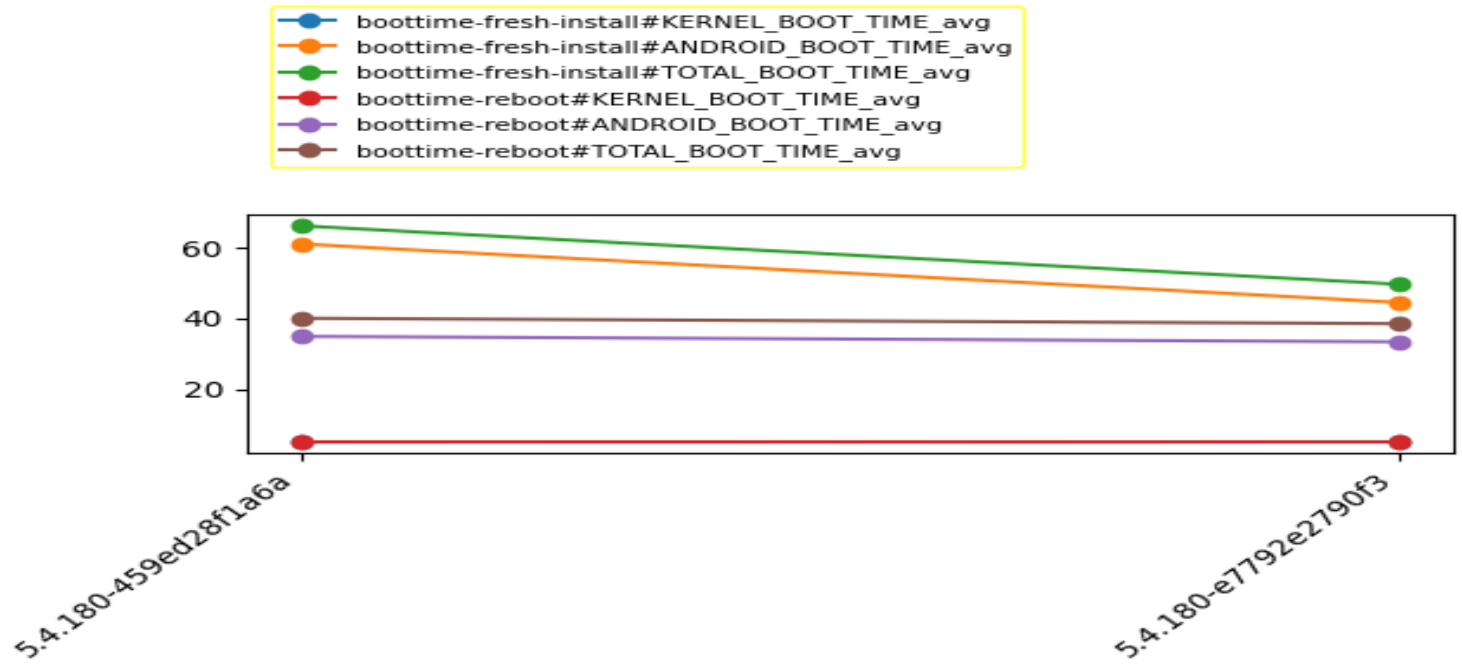

Linux 5.4 5.4-gki-android11-android12-hikey960-boottime

boottime

No.	Build Version	boottime-fresh-install#KERNEL_BOOT_TIME_avg	boottime-fresh-install#ANDROID_BOOT_TIME_avg	boottime-fresh-install#TOTAL_BOOT_TIME_avg	boottime-reboot#KERNEL_BOOT_TIME_avg	boottime-reboot#ANDROID_BOOT_TIME_avg	boottime-reboot#TOTAL_BOOT_TIME_avg
1	5.4.197-297aa83408ac	--	--	--	--	--	--
2	5.4.197-26eb689452c8	--	--	--	--	--	--
3	5.4.197-601b2ed3e694	--	--	--	--	--	--
4	5.4.191-a25d82d62640	--	--	--	--	--	--
5	5.4.191-8828cbe3c7ec	--	--	--	--	--	--
6	5.4.191-2ddac3780bed	--	--	--	--	--	--
7	5.4.191-375c2e2cdbdb	--	--	--	--	--	--
8	5.4.180-e7792e2790f3	5.16	44.55	49.71	5.12	33.44	38.56
9	5.4.180-459ed28f1a6a	5.12	61.1	66.22	5.12	34.97	40.09
10	5.4.180-a894c2e4c8b5	--	--	--	--	--	--