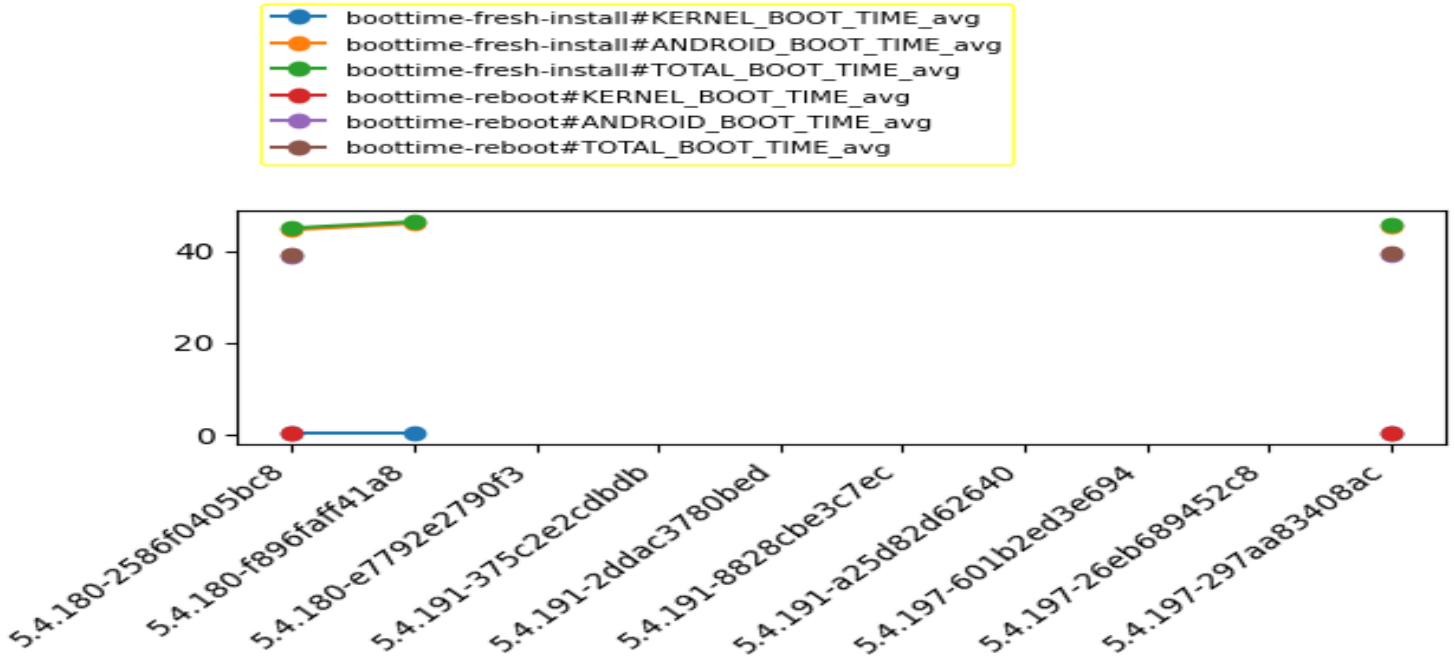

Linux 5.4 5.4-lts-gki-android12-android12-hikey960-boottime

boottime

No.	Build Version	boottime-fresh-install#KERNEL_BOOT_TIME_avg	boottime-fresh-install#ANDROID_BOOT_TIME_avg	boottime-fresh-install#TOTAL_BOOT_TIME_avg	boottime-reboot#KERNEL_BOOT_TIME_avg	boottime-reboot#ANDROID_BOOT_TIME_avg	boottime-reboot#TOTAL_BOOT_TIME_avg
1	5.4.214-8afc2127432c	--	--	--	--	--	--
2	5.4.211-b67a1759cd2d	2.95	41.73	44.68	--	--	--
3	5.4.210-1f0546b12425	--	--	--	--	--	--
4	5.4.209-67d591f53999	--	--	--	--	--	--
5	5.4.209-272c028534ce	--	--	--	--	--	--
6	5.4.206-733aa23dc35d	3.03	44.61	47.64	3.03	30.9	33.92
7	5.4.205-ad1086665732	2.95	42.28	45.22	2.96	30.63	33.59
8	5.4.204-8b0683b81c51	3.04	63.84	66.88	3.04	33.21	36.25
9	5.4.204-b377ca66a662	3.01	44.72	47.73	3.04	38.95	41.98
10	5.4.202-963d512083c0	3.05	46.59	49.64	3.04	35.03	38.07

Linux 5.4 5.4-gki-android11-android11-db845c-boottime

boottime

No.	Build Version	boottime-fresh-install#KERNEL_BOOT_TIME_avg	boottime-fresh-install#ANDROID_BOOT_TIME_avg	boottime-fresh-install#TOTAL_BOOT_TIME_avg	boottime-reboot#KERNEL_BOOT_TIME_avg	boottime-reboot#ANDROID_BOOT_TIME_avg	boottime-reboot#TOTAL_BOOT_TIME_avg
1	5.4.197-297aa83408ac	0.38	45.37	45.75	0.38	39.13	39.51
2	5.4.197-26eb689452c8	--	--	--	--	--	--
3	5.4.197-601b2ed3e694	--	--	--	--	--	--
4	5.4.191-a25d82d62640	--	--	--	--	--	--
5	5.4.191-8828cbe3c7ec	--	--	--	--	--	--
6	5.4.191-2ddac3780bed	--	--	--	--	--	--
7	5.4.191-375c2e2cdbdb	--	--	--	--	--	--
8	5.4.180-e7792e2790f3	--	--	--	--	--	--
9	5.4.180-f896faff41a8	0.38	45.98	46.36	--	--	--
10	5.4.180-2586f0405bc8	0.38	44.58	44.96	0.37	38.99	39.36