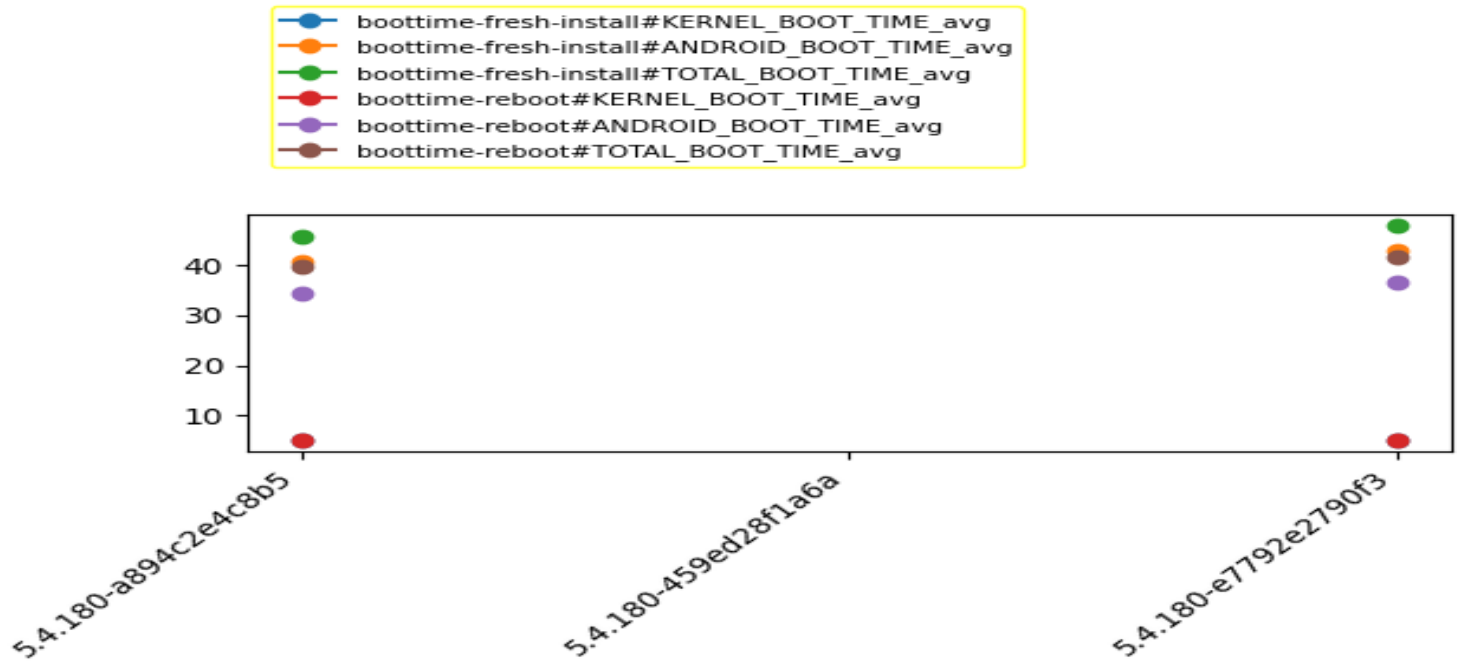

Linux 5.4 5.4-gki-android11-android11-hikey960-boottime

boottime

No.	Build Version	boottime-fresh-install#KERNEL_BOOT_TIME_avg	boottime-fresh-install#ANDROID_BOOT_TIME_avg	boottime-fresh-install#TOTAL_BOOT_TIME_avg	boottime-reboot#KERNEL_BOOT_TIME_avg	boottime-reboot#ANDROID_BOOT_TIME_avg	boottime-reboot#TOTAL_BOOT_TIME_avg
1	5.4.197-297aa83408ac	--	--	--	--	--	--
2	5.4.197-26eb689452c8	--	--	--	--	--	--
3	5.4.197-601b2ed3e694	--	--	--	--	--	--
4	5.4.191-a25d82d62640	--	--	--	--	--	--
5	5.4.191-8828cbe3c7ec	--	--	--	--	--	--
6	5.4.191-2ddac3780bed	--	--	--	--	--	--
7	5.4.191-375c2e2cdbdb	--	--	--	--	--	--
8	5.4.180-e7792e2790f3	5.11	42.73	47.83	5.1	36.48	41.58
9	5.4.180-459ed28f1a6a	--	--	--	--	--	--
10	5.4.180-a894c2e4c8b5	5.08	40.68	45.76	5.08	34.51	39.59