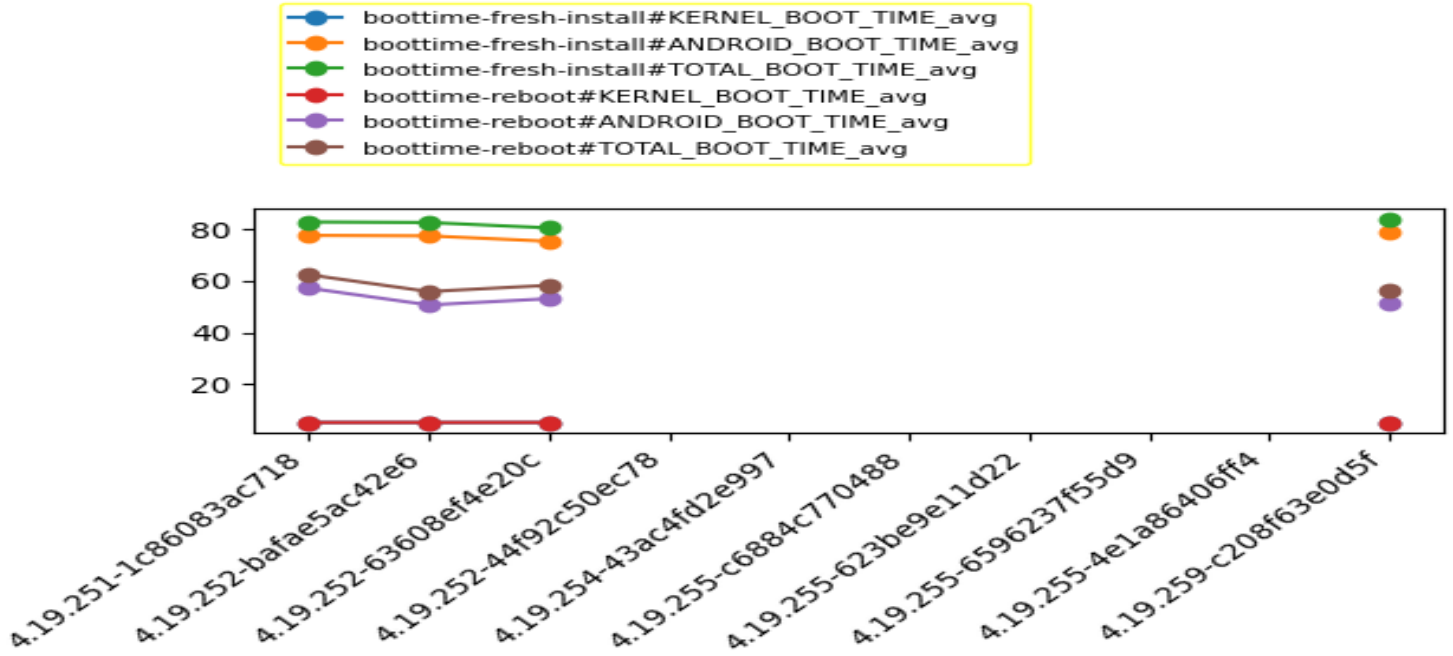

Linux 4.19 4.19-stable-master-hikey960-lkft-boottime

boottime

No.	Build Version	boottime-fresh-install#KERNEL_BOOT_TIME_avg	boottime-fresh-install#ANDROID_BOOT_TIME_avg	boottime-fresh-install#TOTAL_BOOT_TIME_avg	boottime-reboot#KERNEL_BOOT_TIME_avg	boottime-reboot#ANDROID_BOOT_TIME_avg	boottime-reboot#TOTAL_BOOT_TIME_avg
1	4.19.259-c208f63e0d5f	--	--	--	--	--	--
2	4.19.255-4e1a86406ff4	--	--	--	--	--	--
3	4.19.255-6596237f55d9	--	--	--	--	--	--
4	4.19.255-623be9e11d22	--	--	--	--	--	--
5	4.19.255-c6884c770488	--	--	--	--	--	--
6	4.19.254-43ac4fd2e997	--	--	--	--	--	--
7	4.19.252-44f92c50ec78	4.63	46.13	50.76	4.54	36.75	41.26
8	4.19.252-63608ef4e20c	4.68	46.38	51.06	4.5	37.37	41.85
9	4.19.252-bafae5ac42e6	4.6	47.72	52.32	4.62	38.1	42.72
10	4.19.251-1c86083ac718	4.52	50.25	54.77	4.5	37.84	42.31

Linux 4.19 4.19-stable-master-hikey-lkft-boottime

boottime

No.	Build Version	boottime-fresh-install#KERNEL_BOOT_TIME_avg	boottime-fresh-install#ANDROID_BOOT_TIME_avg	boottime-fresh-install#TOTAL_BOOT_TIME_avg	boottime-reboot#KERNEL_BOOT_TIME_avg	boottime-reboot#ANDROID_BOOT_TIME_avg	boottime-reboot#TOTAL_BOOT_TIME_avg
1	4.19.259-c208f63e0d5f	5.22	78.68	83.9	5.19	51.23	56.42
2	4.19.255-4e1a86406ff4	--	--	--	--	--	--
3	4.19.255-6596237f55d9	--	--	--	--	--	--
4	4.19.255-623be9e11d22	--	--	--	--	--	--
5	4.19.255-c6884c770488	--	--	--	--	--	--
6	4.19.254-43ac4fd2e997	--	--	--	--	--	--
7	4.19.252-44f92c50ec78	--	--	--	--	--	--
8	4.19.252-63608ef4e20c	5.18	75.34	80.52	5.19	53.11	58.29
9	4.19.252-bafae5ac42e6	5.17	77.44	82.61	5.19	50.69	55.88
10	4.19.251-1c86083ac718	5.21	77.61	82.83	5.18	57.21	62.38