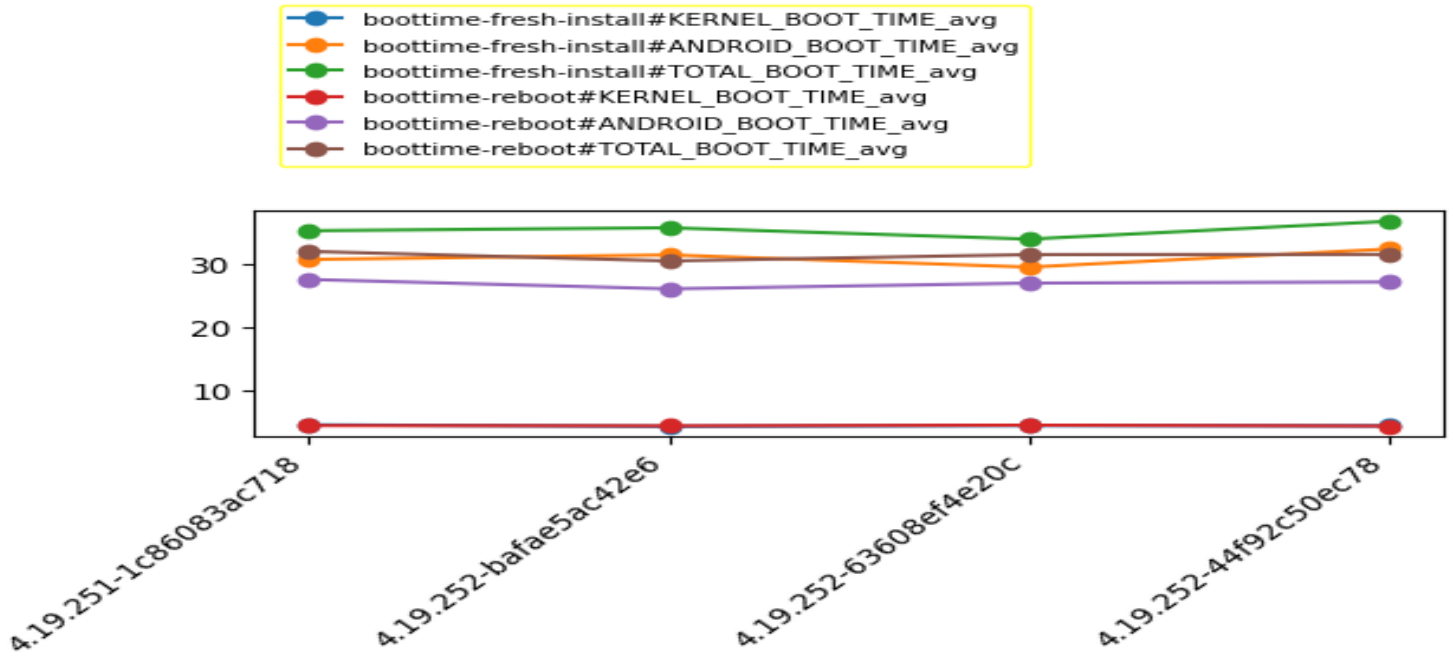

Linux 4.19 4.19-stable-android11-hikey960-lkft-boottime

boottime

No.	Build Version	boottime-fresh-install#KERNEL_BOOT_TIME_avg	boottime-fresh-install#ANDROID_BOOT_TIME_avg	boottime-fresh-install#TOTAL_BOOT_TIME_avg	boottime-reboot#KERNEL_BOOT_TIME_avg	boottime-reboot#ANDROID_BOOT_TIME_avg	boottime-reboot#TOTAL_BOOT_TIME_avg
1	4.19.259-c208f63e0d5f	--	--	--	--	--	--
2	4.19.255-4e1a86406ff4	--	--	--	--	--	--
3	4.19.255-6596237f55d9	--	--	--	--	--	--
4	4.19.255-623be9e11d22	--	--	--	--	--	--
5	4.19.255-c6884c770488	--	--	--	--	--	--
6	4.19.254-43ac4fd2e997	--	--	--	--	--	--
7	4.19.252-44f92c50ec78	4.4	32.49	36.89	4.38	27.25	31.63
8	4.19.252-63608ef4e20c	4.45	29.61	34.06	4.51	27.07	31.6
9	4.19.252-bafae5ac42e6	4.32	31.55	35.86	4.4	26.16	30.59
10	4.19.251-1c86083ac718	4.57	30.82	35.39	4.45	27.65	32.11