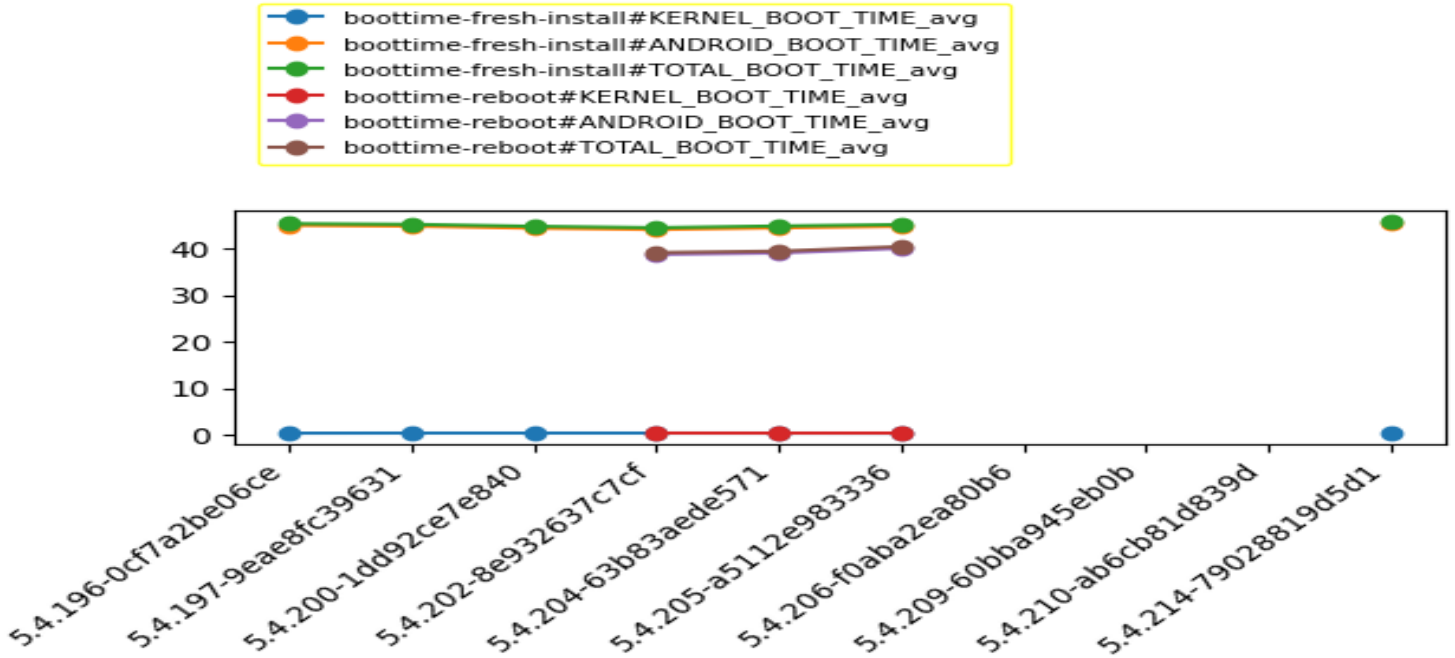

Linux 5.4 5.4-lts-gki-android11-android11-db845c-boottime

boottime

No.	Build Version	boottime-fresh-install#KERNEL_BOOT_TIME_avg	boottime-fresh-install#ANDROID_BOOT_TIME_avg	boottime-fresh-install#TOTAL_BOOT_TIME_avg	boottime-reboot#KERNEL_BOOT_TIME_avg	boottime-reboot#ANDROID_BOOT_TIME_avg	boottime-reboot#TOTAL_BOOT_TIME_avg
1	5.4.214-79028819d5d1	0.4	45.39	45.79	--	--	--
2	5.4.210-ab6cb81d839d	--	--	--	--	--	--
3	5.4.209-60bba945eb0b	--	--	--	--	--	--
4	5.4.206-f0aba2ea80b6	--	--	--	--	--	--
5	5.4.205-a5112e983336	0.38	44.77	45.15	0.4	40.04	40.43
6	5.4.204-63b83aede571	0.4	44.44	44.84	0.39	39.05	39.44
7	5.4.202-8e932637c7cf	0.4	44.08	44.48	0.4	38.74	39.13
8	5.4.200-1dd92ce7e840	0.4	44.37	44.77	--	--	--
9	5.4.197-9eae8fc39631	0.4	44.8	45.2	--	--	--
10	5.4.196-0cf7a2be06ce	0.38	44.97	45.35	--	--	--