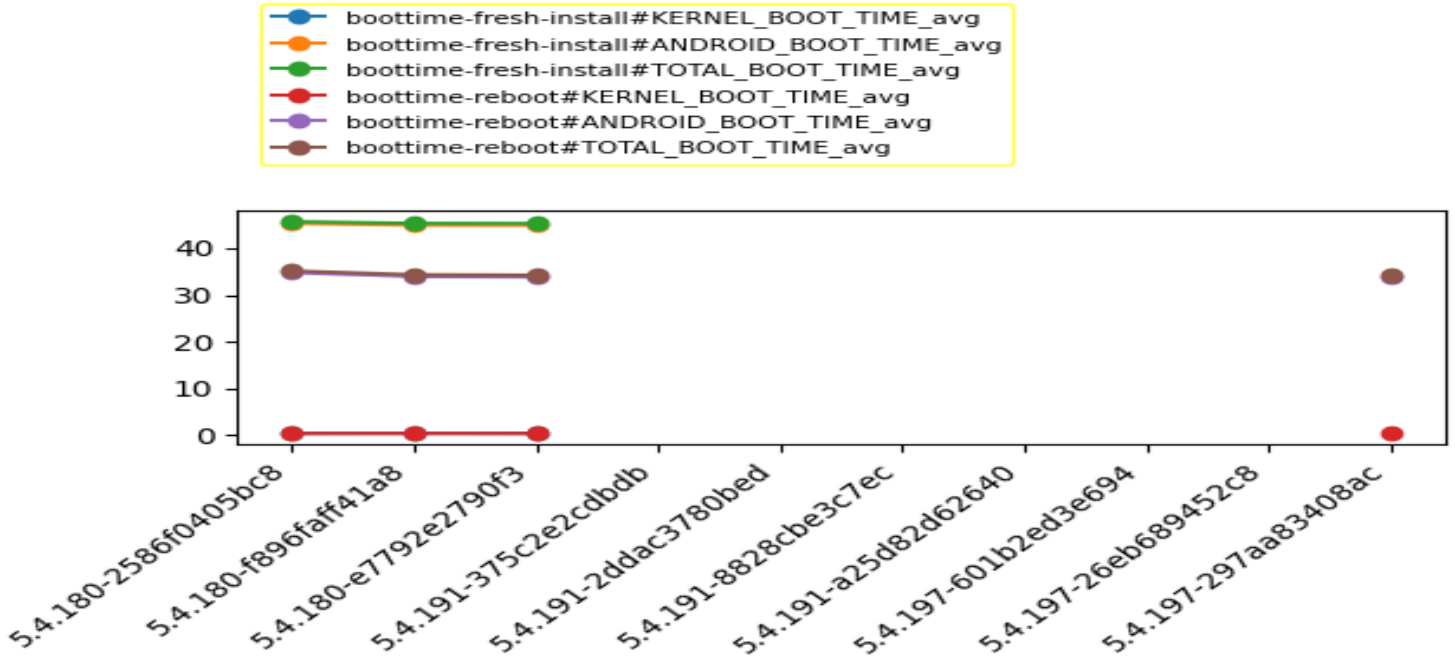

Linux 5.4 5.4-gki-android11-android12-db845c-boottime

boottime

No.	Build Version	boottime-fresh-install#KERNEL_BOOT_TIME_avg	boottime-fresh-install#ANDROID_BOOT_TIME_avg	boottime-fresh-install#TOTAL_BOOT_TIME_avg	boottime-reboot#KERNEL_BOOT_TIME_avg	boottime-reboot#ANDROID_BOOT_TIME_avg	boottime-reboot#TOTAL_BOOT_TIME_avg
1	5.4.197-297aa83408ac	--	--	--	0.4	33.86	34.26
2	5.4.197-26eb689452c8	--	--	--	--	--	--
3	5.4.197-601b2ed3e694	--	--	--	--	--	--
4	5.4.191-a25d82d62640	--	--	--	--	--	--
5	5.4.191-8828cbe3c7ec	--	--	--	--	--	--
6	5.4.191-2ddac3780bed	--	--	--	--	--	--
7	5.4.191-375c2e2cdbdb	--	--	--	--	--	--
8	5.4.180-e7792e2790f3	0.4	44.91	45.31	0.4	33.85	34.25
9	5.4.180-f896faff41a8	0.41	44.93	45.34	0.41	33.95	34.35
10	5.4.180-2586f0405bc8	0.4	45.3	45.7	0.4	34.78	35.17