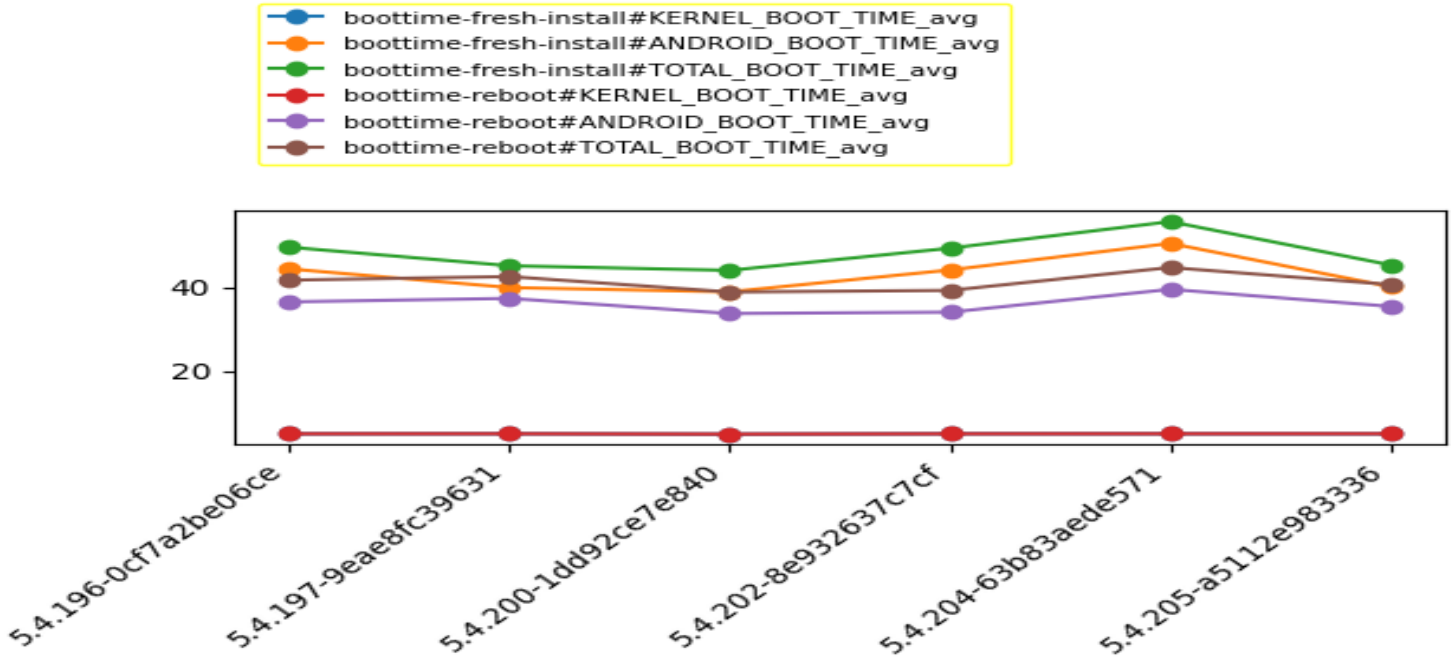

Linux 5.4 5.4-lts-gki-android11-android11-hikey960-boottime

boottime

No.	Build Version	boottime-fresh-install#KERNEL_BOOT_TIME_avg	boottime-fresh-install#ANDROID_BOOT_TIME_avg	boottime-fresh-install#TOTAL_BOOT_TIME_avg	boottime-reboot#KERNEL_BOOT_TIME_avg	boottime-reboot#ANDROID_BOOT_TIME_avg	boottime-reboot#TOTAL_BOOT_TIME_avg
1	5.4.214-79028819d5d1	--	--	--	--	--	--
2	5.4.210-ab6cb81d839d	--	--	--	--	--	--
3	5.4.209-60bba945eb0b	--	--	--	--	--	--
4	5.4.206-f0aba2ea80b6	--	--	--	--	--	--
5	5.4.205-a5112e983336	5.16	40.13	45.29	5.18	35.44	40.63
6	5.4.204-63b83aede571	5.17	50.41	55.58	5.18	39.5	44.69
7	5.4.202-8e932637c7cf	5.18	44.09	49.27	5.17	34.07	39.24
8	5.4.200-1dd92ce7e840	5.1	38.9	44.0	5.11	33.75	38.86
9	5.4.197-9eae8fc39631	5.18	39.92	45.1	5.18	37.35	42.53
10	5.4.196-0cf7a2be06ce	5.16	44.35	49.51	5.17	36.52	41.69