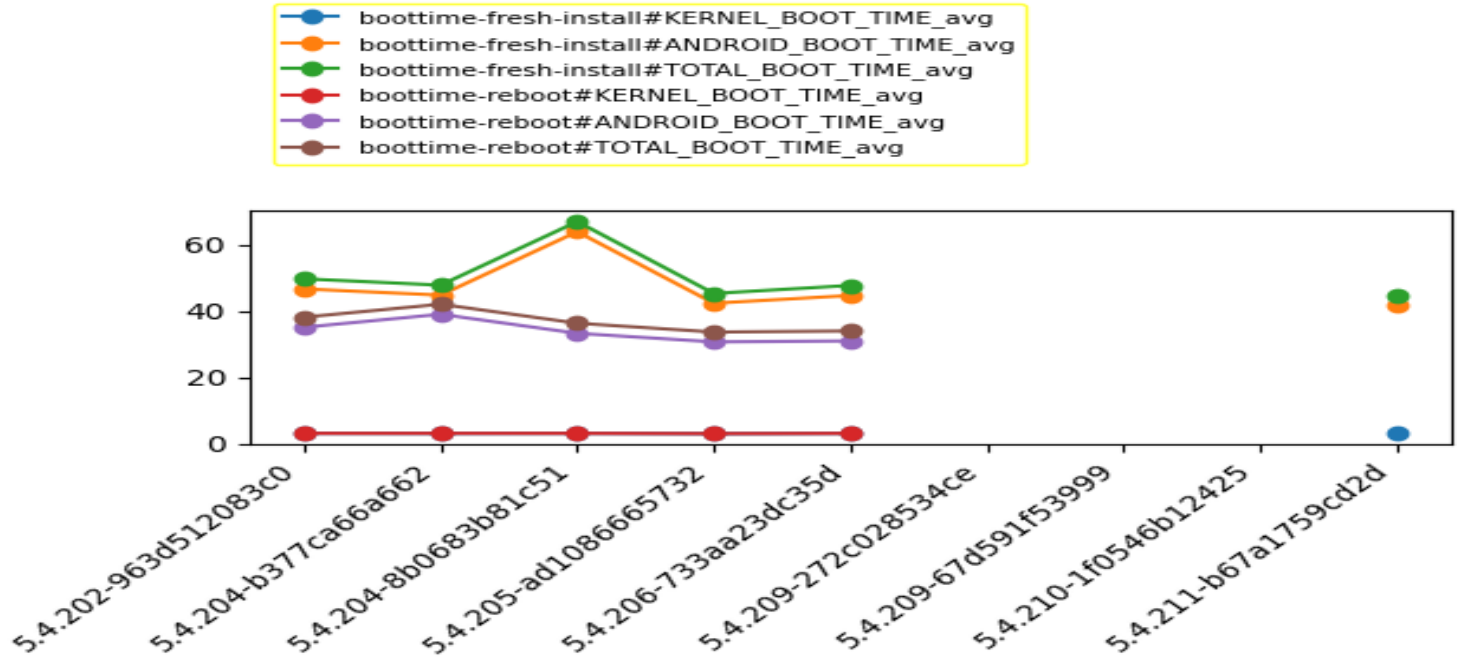

Linux 5.4 5.4-lts-gki-android12-android12-hikey960-boottime

boottime

No.	Build Version	boottime-fresh-install#KERNEL_BOOT_TIME_avg	boottime-fresh-install#ANDROID_BOOT_TIME_avg	boottime-fresh-install#TOTAL_BOOT_TIME_avg	boottime-reboot#KERNEL_BOOT_TIME_avg	boottime-reboot#ANDROID_BOOT_TIME_avg	boottime-reboot#TOTAL_BOOT_TIME_avg
1	5.4.214-8afc2127432c	--	--	--	--	--	--
2	5.4.211-b67a1759cd2d	2.95	41.73	44.68	--	--	--
3	5.4.210-1f0546b12425	--	--	--	--	--	--
4	5.4.209-67d591f53999	--	--	--	--	--	--
5	5.4.209-272c028534ce	--	--	--	--	--	--
6	5.4.206-733aa23dc35d	3.03	44.61	47.64	3.03	30.9	33.92
7	5.4.205-ad1086665732	2.95	42.28	45.22	2.96	30.63	33.59
8	5.4.204-8b0683b81c51	3.04	63.84	66.88	3.04	33.21	36.25
9	5.4.204-b377ca66a662	3.01	44.72	47.73	3.04	38.95	41.98
10	5.4.202-963d512083c0	3.05	46.59	49.64	3.04	35.03	38.07