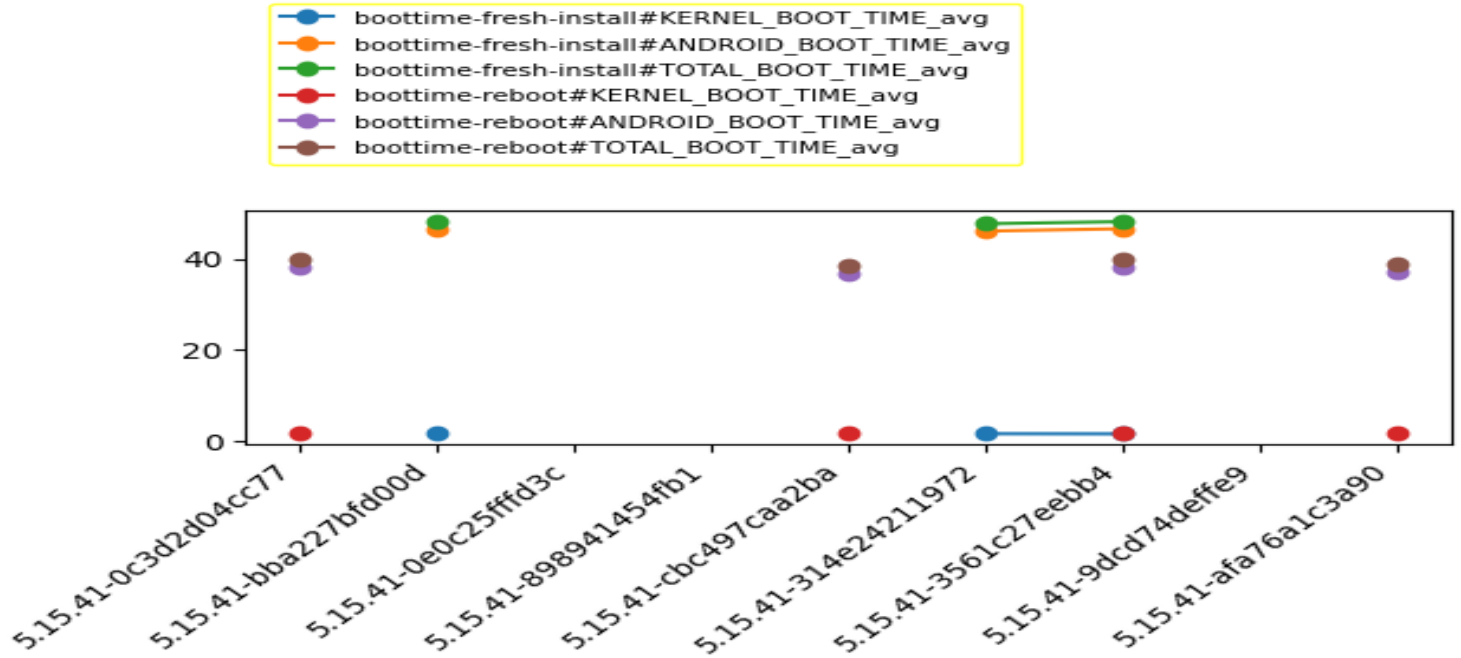

Linux 5.15 5.15-gki-android13-aosp-master-db845c-boottime

boottime

No.	Build Version	boottime-fresh-install#KERNEL_BOOT_TIME_avg	boottime-fresh-install#ANDROID_BOOT_TIME_avg	boottime-fresh-install#TOTAL_BOOT_TIME_avg	boottime-reboot#KERNEL_BOOT_TIME_avg	boottime-reboot#ANDROID_BOOT_TIME_avg	boottime-reboot#TOTAL_BOOT_TIME_avg
1	5.15.41-587cfd8e66df	--	--	--	--	--	--
2	5.15.41-afa76a1c3a90	--	--	--	1.57	37.15	38.73
3	5.15.41-9dcd74deffe9	--	--	--	--	--	--
4	5.15.41-3561c27eebb4	1.57	46.6	48.17	1.57	38.28	39.86
5	5.15.41-314e24211972	1.6	46.1	47.7	--	--	--
6	5.15.41-cbc497caa2ba	--	--	--	1.57	36.9	38.48
7	5.15.41-898941454fb1	--	--	--	--	--	--
8	5.15.41-0e0c25fffd3c	--	--	--	--	--	--
9	5.15.41-bba227bfd00d	1.59	46.45	48.04	--	--	--
10	5.15.41-0c3d2d04cc77	--	--	--	1.59	38.13	39.72