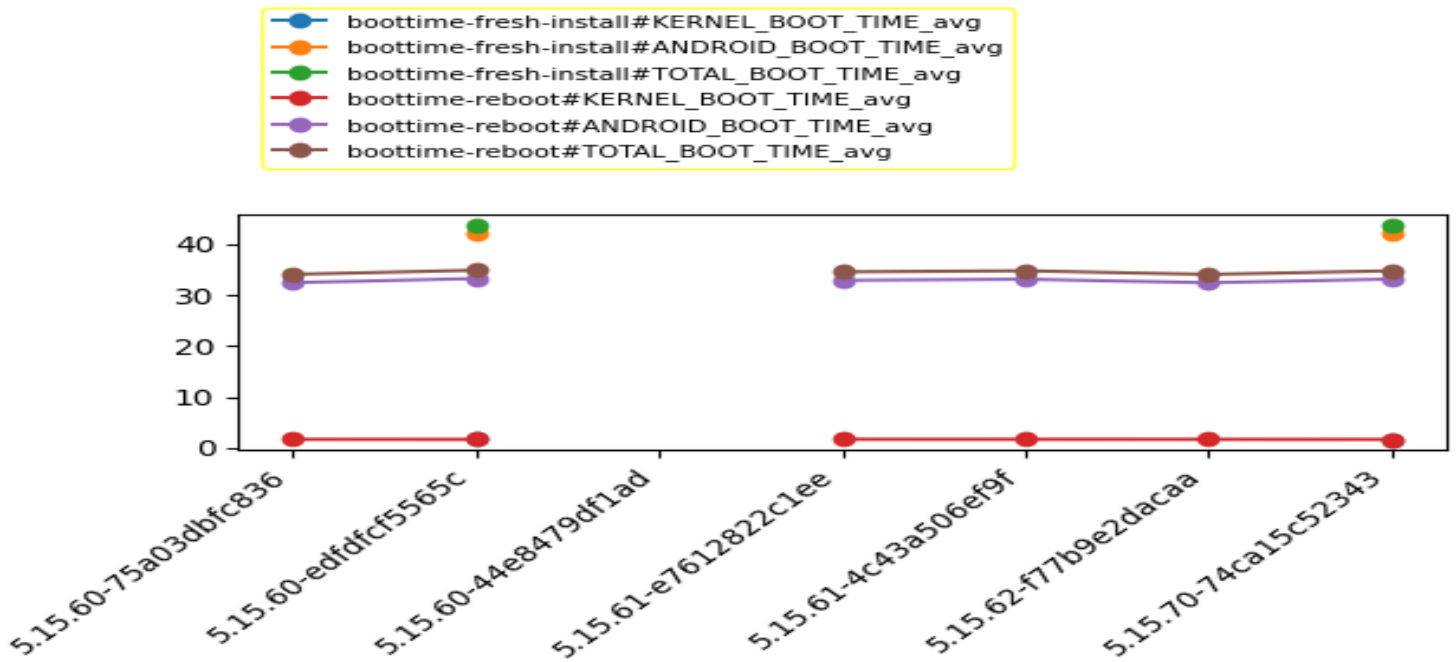

Linux 5.15 5.15-gki-android14-aosp-master-db845c-boottime

boottime

No.	Build Version	boottime-fresh-install#KERNEL_BOOT_TIME_avg	boottime-fresh-install#ANDROID_BOOT_TIME_avg	boottime-fresh-install#TOTAL_BOOT_TIME_avg	boottime-reboot#KERNEL_BOOT_TIME_avg	boottime-reboot#ANDROID_BOOT_TIME_avg	boottime-reboot#TOTAL_BOOT_TIME_avg
1	5.15.70-74ca15c52343	1.62	42.03	43.65	1.62	33.16	34.78
2	5.15.62-f77b9e2dacia	--	--	--	1.64	32.44	34.08
3	5.15.61-4c43a506ef9f	--	--	--	1.65	33.13	34.79
4	5.15.61-e7612822c1ee	--	--	--	1.66	32.92	34.58
5	5.15.60-44e8479df1ad	--	--	--	--	--	--
6	5.15.60-edfdcf5565c	1.64	42.02	43.66	1.63	33.26	34.9
7	5.15.60-75a03dbfc836	--	--	--	1.64	32.46	34.1
8	5.15.60-b8323be61da9	--	--	--	--	--	--
9	5.15.60-c3154ba8a51b	--	--	--	--	--	--
10	5.15.60-f3fcce16af00	--	--	--	--	--	--