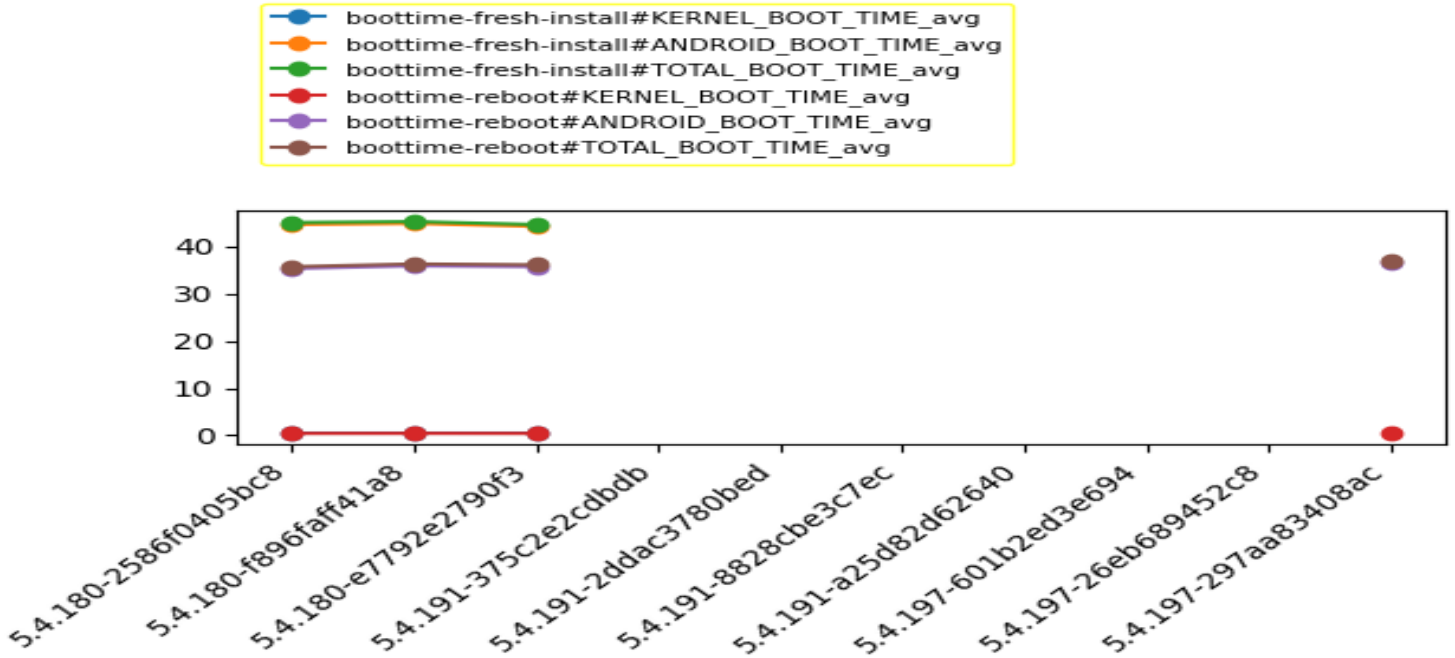

Linux 5.4 5.4-gki-android11-aosp-master-db845c-boottime

boottime

No.	Build Version	boottime-fresh-install#KERNEL_BOOT_TIME_avg	boottime-fresh-install#ANDROID_BOOT_TIME_avg	boottime-fresh-install#TOTAL_BOOT_TIME_avg	boottime-reboot#KERNEL_BOOT_TIME_avg	boottime-reboot#ANDROID_BOOT_TIME_avg	boottime-reboot#TOTAL_BOOT_TIME_avg
1	5.4.197-297aa83408ac	--	--	--	0.41	36.4	36.81
2	5.4.197-26eb689452c8	--	--	--	--	--	--
3	5.4.197-601b2ed3e694	--	--	--	--	--	--
4	5.4.191-a25d82d62640	--	--	--	--	--	--
5	5.4.191-8828cbe3c7ec	--	--	--	--	--	--
6	5.4.191-2ddac3780bed	--	--	--	--	--	--
7	5.4.191-375c2e2cdbdb	--	--	--	--	--	--
8	5.4.180-e7792e2790f3	0.41	44.19	44.6	0.4	35.68	36.08
9	5.4.180-f896faff41a8	0.41	44.81	45.22	0.41	35.85	36.26
10	5.4.180-2586f0405bc8	0.41	44.6	45.02	0.4	35.28	35.68