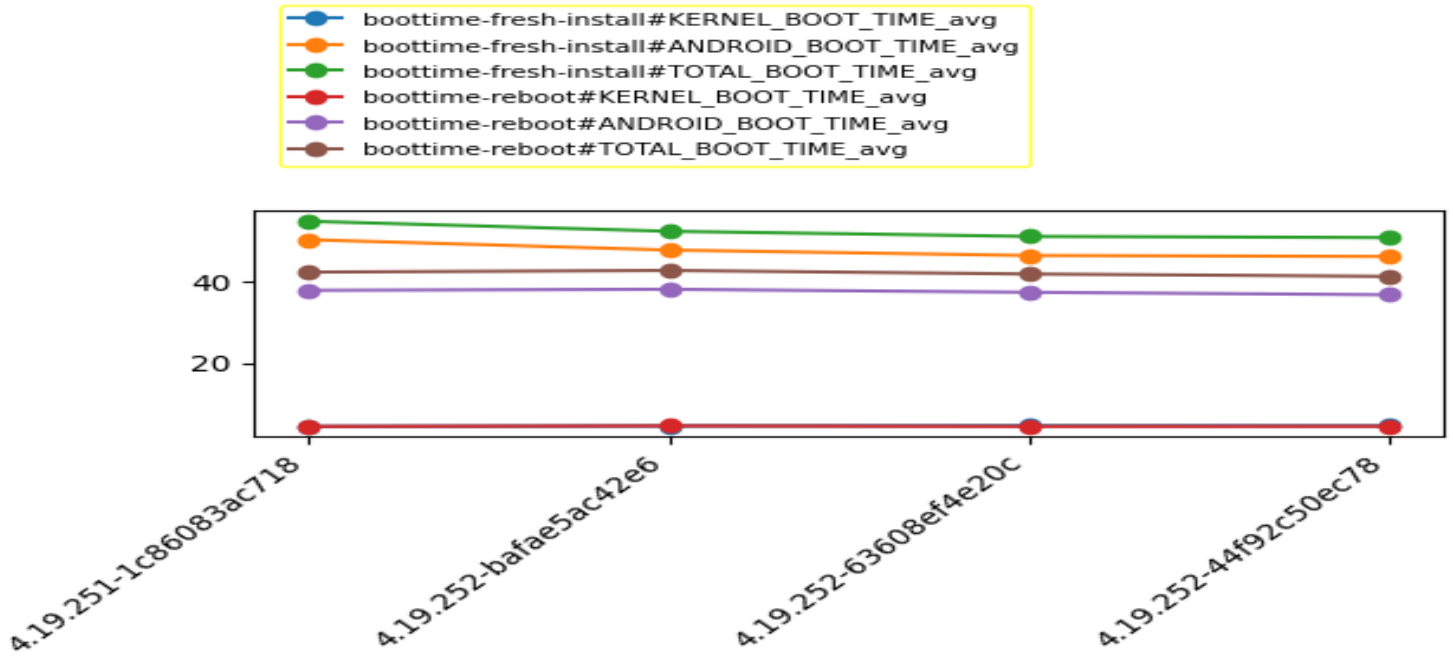

Linux 4.19 4.19-stable-master-hikey960-lkft-boottime

boottime

No.	Build Version	boottime-fresh-install#KERNEL_BOOT_TIME_avg	boottime-fresh-install#ANDROID_BOOT_TIME_avg	boottime-fresh-install#TOTAL_BOOT_TIME_avg	boottime-reboot#KERNEL_BOOT_TIME_avg	boottime-reboot#ANDROID_BOOT_TIME_avg	boottime-reboot#TOTAL_BOOT_TIME_avg
1	4.19.259-c208f63e0d5f	--	--	--	--	--	--
2	4.19.255-4e1a86406ff4	--	--	--	--	--	--
3	4.19.255-6596237f55d9	--	--	--	--	--	--
4	4.19.255-623be9e11d22	--	--	--	--	--	--
5	4.19.255-c6884c770488	--	--	--	--	--	--
6	4.19.254-43ac4fd2e997	--	--	--	--	--	--
7	4.19.252-44f92c50ec78	4.63	46.13	50.76	4.54	36.75	41.26
8	4.19.252-63608ef4e20c	4.68	46.38	51.06	4.5	37.37	41.85
9	4.19.252-bafae5ac42e6	4.6	47.72	52.32	4.62	38.1	42.72
10	4.19.251-1c86083ac718	4.52	50.25	54.77	4.5	37.84	42.31