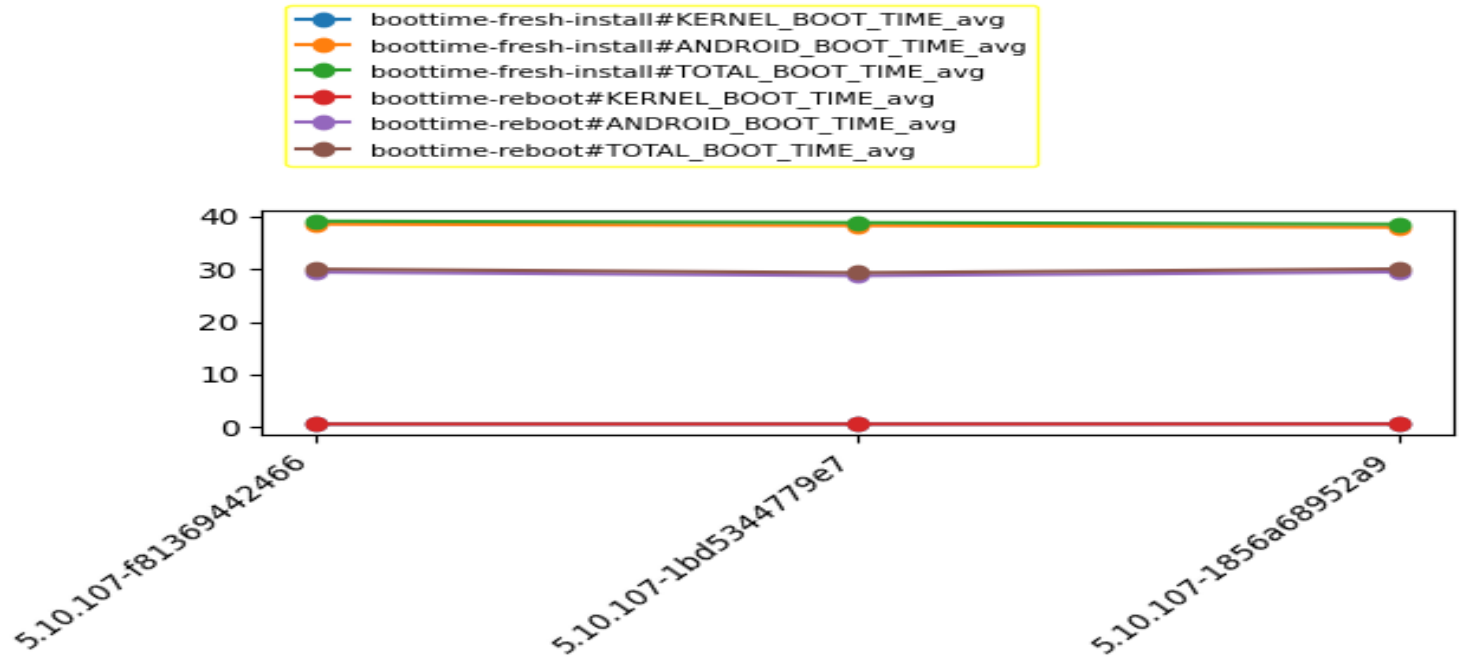

Linux 5.15 5.15-gki-android13-aosp-master-db845c-boottime

boottime

No.	Build Version	boottime-fresh-install#KERNEL_BOOT_TIME_avg	boottime-fresh-install#ANDROID_BOOT_TIME_avg	boottime-fresh-install#TOTAL_BOOT_TIME_avg	boottime-reboot#KERNEL_BOOT_TIME_avg	boottime-reboot#ANDROID_BOOT_TIME_avg	boottime-reboot#TOTAL_BOOT_TIME_avg
1	5.15.41-587cfd8e66df	--	--	--	--	--	--
2	5.15.41-afa76a1c3a90	--	--	--	1.57	37.15	38.73
3	5.15.41-9dcd74deffe9	--	--	--	--	--	--
4	5.15.41-3561c27eebb4	1.57	46.6	48.17	1.57	38.28	39.86
5	5.15.41-314e24211972	1.6	46.1	47.7	--	--	--
6	5.15.41-cbc497caa2ba	--	--	--	1.57	36.9	38.48
7	5.15.41-898941454fb1	--	--	--	--	--	--
8	5.15.41-0e0c25fffd3c	--	--	--	--	--	--
9	5.15.41-bba227bfd00d	1.59	46.45	48.04	--	--	--
10	5.15.41-0c3d2d04cc77	--	--	--	1.59	38.13	39.72

Linux 5.10 5.10-gki-android13-aosp-master-db845c-boottime

boottime

No.	Build Version	boottime-fresh-install#KERNEL_BOOT_TIME_avg	boottime-fresh-install#ANDROID_BOOT_TIME_avg	boottime-fresh-install#TOTAL_BOOT_TIME_avg	boottime-reboot#KERNEL_BOOT_TIME_avg	boottime-reboot#ANDROID_BOOT_TIME_avg	boottime-reboot#TOTAL_BOOT_TIME_avg
1	5.10.107-1856a68952a9	0.59	37.99	38.58	0.58	29.49	30.07
2	5.10.107-1bd5344779e7	0.56	38.31	38.87	0.57	28.78	29.35
3	5.10.107-f81369442466	0.56	38.59	39.15	0.57	29.46	30.03
4	5.10.107-af4d4153ca0c	--	--	--	--	--	--
5	5.10.107-aec8f79a0fc6	--	--	--	--	--	--
6	5.10.107-7b87b9ddb4ef	--	--	--	--	--	--
7	5.10.107-0cf7d9ce9f83	--	--	--	--	--	--
8	5.10.107-dd18c291f9a9	--	--	--	--	--	--
9	5.10.107-f68d040c318f	--	--	--	--	--	--
10	5.10.107-32934b542c3d	--	--	--	--	--	--