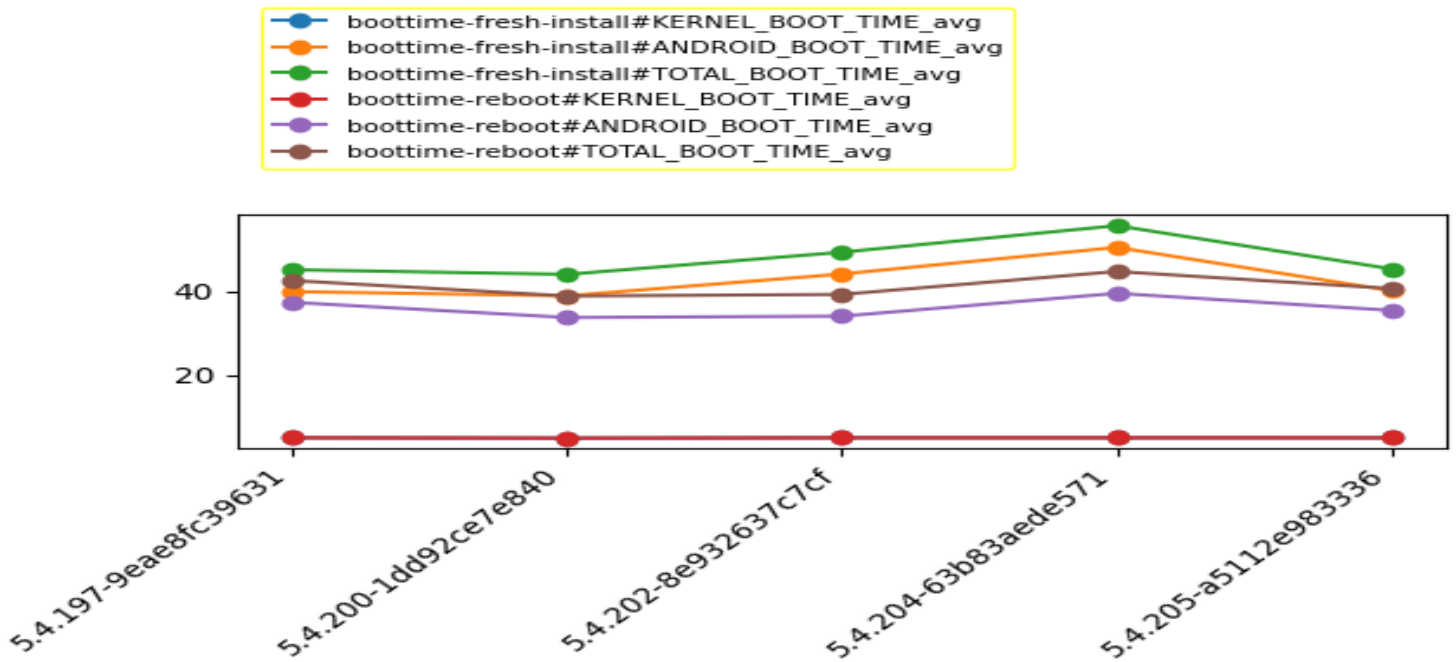

Linux 5.4 5.4-lts-gki-android11-android11-hikey960-boottime

boottime

No.	Build Version	boottime-fresh-install#KERNEL_BOOT_TIME_avg	boottime-fresh-install#ANDROID_BOOT_TIME_avg	boottime-fresh-install#TOTAL_BOOT_TIME_avg	boottime-reboot#KERNEL_BOOT_TIME_avg	boottime-reboot#ANDROID_BOOT_TIME_avg	boottime-reboot#TOTAL_BOOT_TIME_avg
1	5.4.215-79e1dca55ade	--	--	--	--	--	--
2	5.4.214-79028819d5d1	--	--	--	--	--	--
3	5.4.210-ab6cb81d839d	--	--	--	--	--	--
4	5.4.209-60bba945eb0b	--	--	--	--	--	--
5	5.4.206-f0aba2ea80b6	--	--	--	--	--	--
6	5.4.205-a5112e983336	5.16	40.13	45.29	5.18	35.44	40.63
7	5.4.204-63b83aede571	5.17	50.41	55.58	5.18	39.5	44.69
8	5.4.202-8e932637c7cf	5.18	44.09	49.27	5.17	34.07	39.24
9	5.4.200-1dd92ce7e840	5.1	38.9	44.0	5.11	33.75	38.86
10	5.4.197-9eae8fc39631	5.18	39.92	45.1	5.18	37.35	42.53