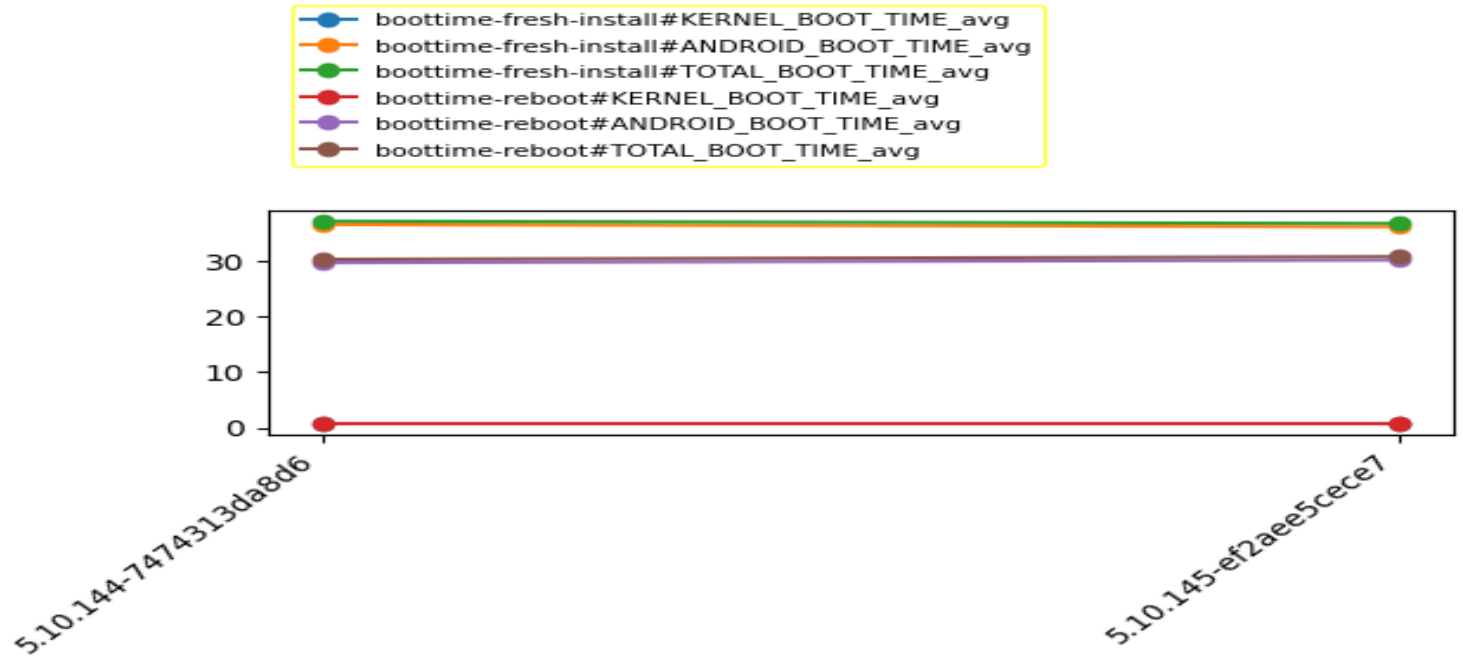

Linux 5.10 5.10-lts-gki-android12-android12-db845c-boottime

boottime

No.	Build Version	boottime-fresh-install#KERNEL_BOOT_TIME_avg	boottime-fresh-install#ANDROID_BOOT_TIME_avg	boottime-fresh-install#TOTAL_BOOT_TIME_avg	boottime-reboot#KERNEL_BOOT_TIME_avg	boottime-reboot#ANDROID_BOOT_TIME_avg	boottime-reboot#TOTAL_BOOT_TIME_avg
1	5.10.146-0e8dfc121611	--	--	--	--	--	--
2	5.10.146-391716695e71	--	--	--	--	--	--
3	5.10.145-ef2aee5cece7	0.61	36.16	36.76	0.61	30.18	30.79
4	5.10.144-7474313da8d6	0.61	36.58	37.18	0.61	29.7	30.3
5	5.10.140-59390358870a	--	--	--	--	--	--
6	5.10.139-44cde61acc94	--	--	--	--	--	--
7	5.10.136-a634d588813f	--	--	--	--	--	--
8	5.10.136-ee965fe12def	--	--	--	--	--	--
9	5.10.136-b7247246f637	--	--	--	--	--	--
10	5.10.135-30abcdabf21e	--	--	--	--	--	--