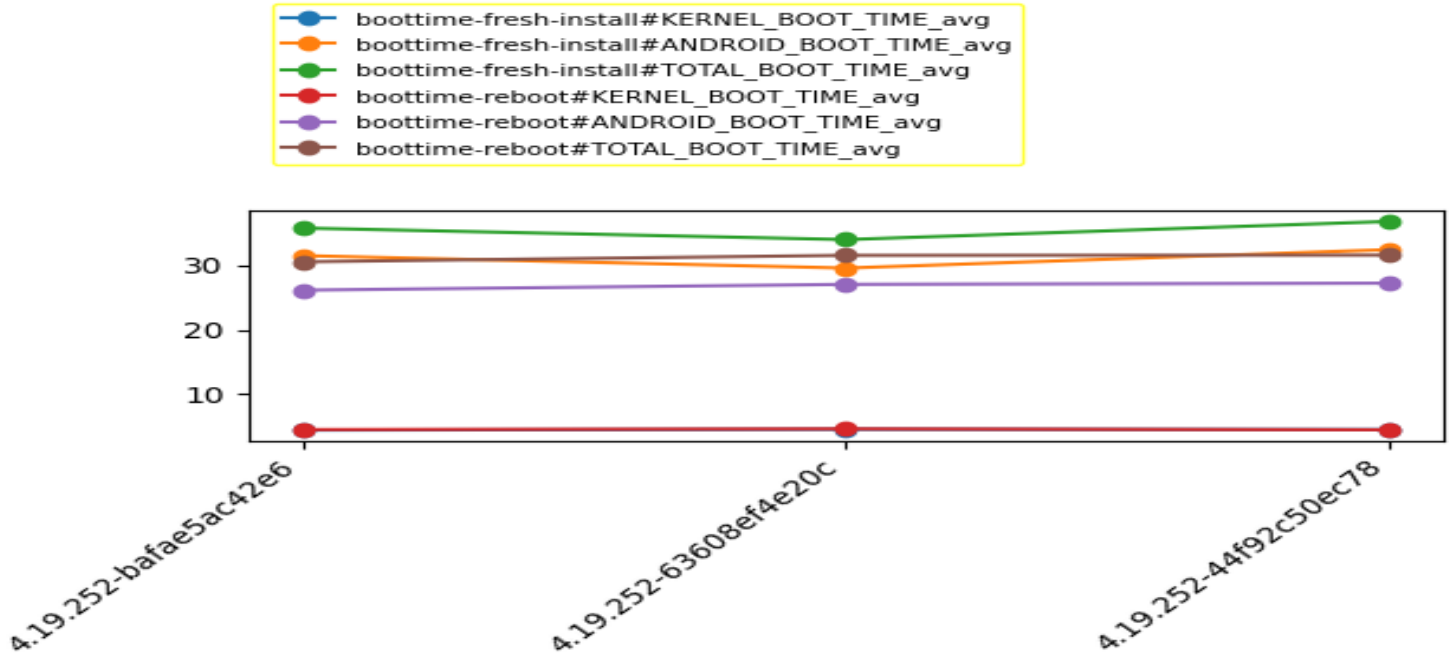

Linux 4.19 4.19-stable-android11-hikey960-lkft-boottime

boottime

No.	Build Version	boottime-fresh-install#KERNEL_BOOT_TIME_avg	boottime-fresh-install#ANDROID_BOOT_TIME_avg	boottime-fresh-install#TOTAL_BOOT_TIME_avg	boottime-reboot#KERNEL_BOOT_TIME_avg	boottime-reboot#ANDROID_BOOT_TIME_avg	boottime-reboot#TOTAL_BOOT_TIME_avg
1	4.19.260-5cee14dede46	--	--	--	--	--	--
2	4.19.259-c208f63e0d5f	--	--	--	--	--	--
3	4.19.255-4e1a86406ff4	--	--	--	--	--	--
4	4.19.255-6596237f55d9	--	--	--	--	--	--
5	4.19.255-623be9e11d22	--	--	--	--	--	--
6	4.19.255-c6884c770488	--	--	--	--	--	--
7	4.19.254-43ac4fd2e997	--	--	--	--	--	--
8	4.19.252-44f92c50ec78	4.4	32.49	36.89	4.38	27.25	31.63
9	4.19.252-63608ef4e20c	4.45	29.61	34.06	4.51	27.07	31.6
10	4.19.252-bafae5ac42e6	4.32	31.55	35.86	4.4	26.16	30.59