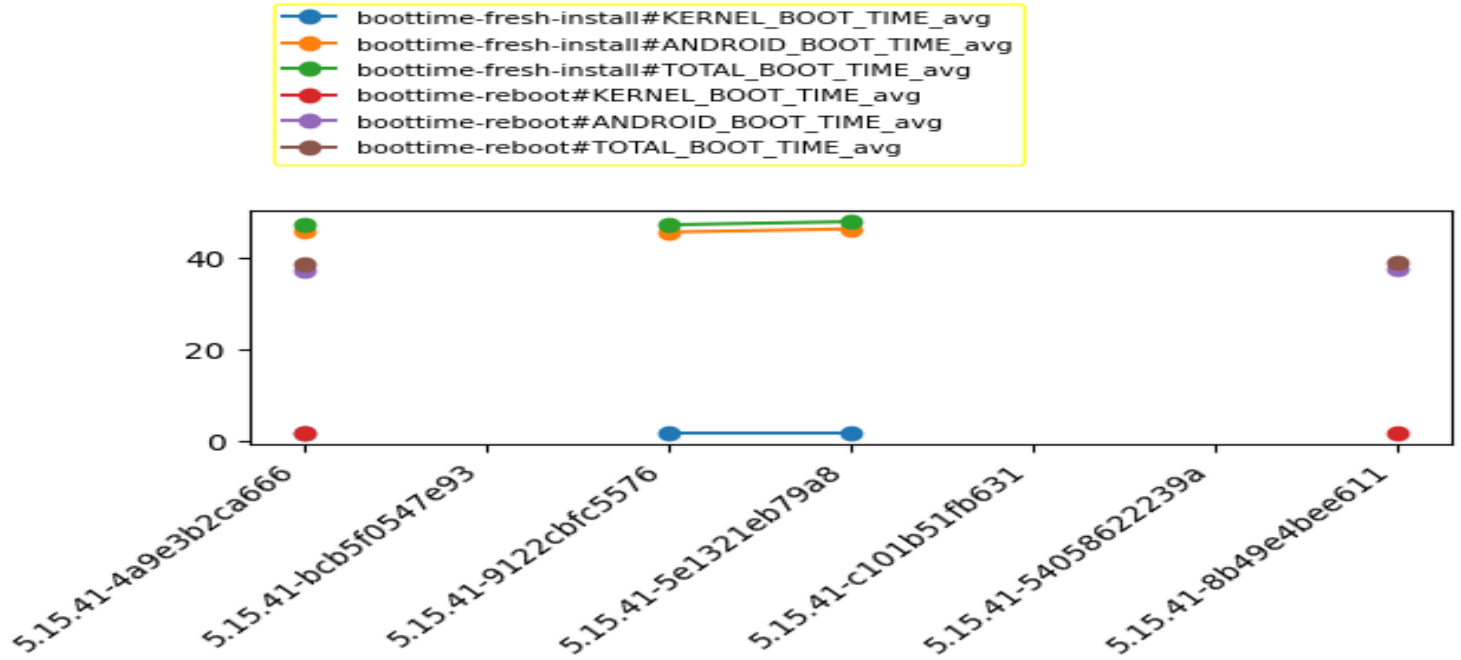

Linux 5.15 5.15-gki-android13-aosp-master-db845c-boottime

boottime

No.	Build Version	boottime-fresh-install#KERNEL_BOOT_TIME_avg	boottime-fresh-install#ANDROID_BOOT_TIME_avg	boottime-fresh-install#TOTAL_BOOT_TIME_avg	boottime-reboot#KERNEL_BOOT_TIME_avg	boottime-reboot#ANDROID_BOOT_TIME_avg	boottime-reboot#TOTAL_BOOT_TIME_avg
1	5.15.41-d6b20ddcd9c9	--	--	--	--	--	--
2	5.15.41-8b49e4bee611	--	--	--	1.58	37.48	39.05
3	5.15.41-54058622239a	--	--	--	--	--	--
4	5.15.41-c101b51fb631	--	--	--	--	--	--
5	5.15.41-5e1321eb79a8	1.59	46.33	47.92	--	--	--
6	5.15.41-9122cbfc5576	1.59	45.64	47.23	--	--	--
7	5.15.41-bcb5f0547e93	--	--	--	--	--	--
8	5.15.41-4a9e3b2ca666	1.57	45.76	47.33	1.58	37.12	38.7
9	5.15.41-fcacd896ec01	--	--	--	--	--	--
10	5.15.41-b80df8c286b3	--	--	--	--	--	--