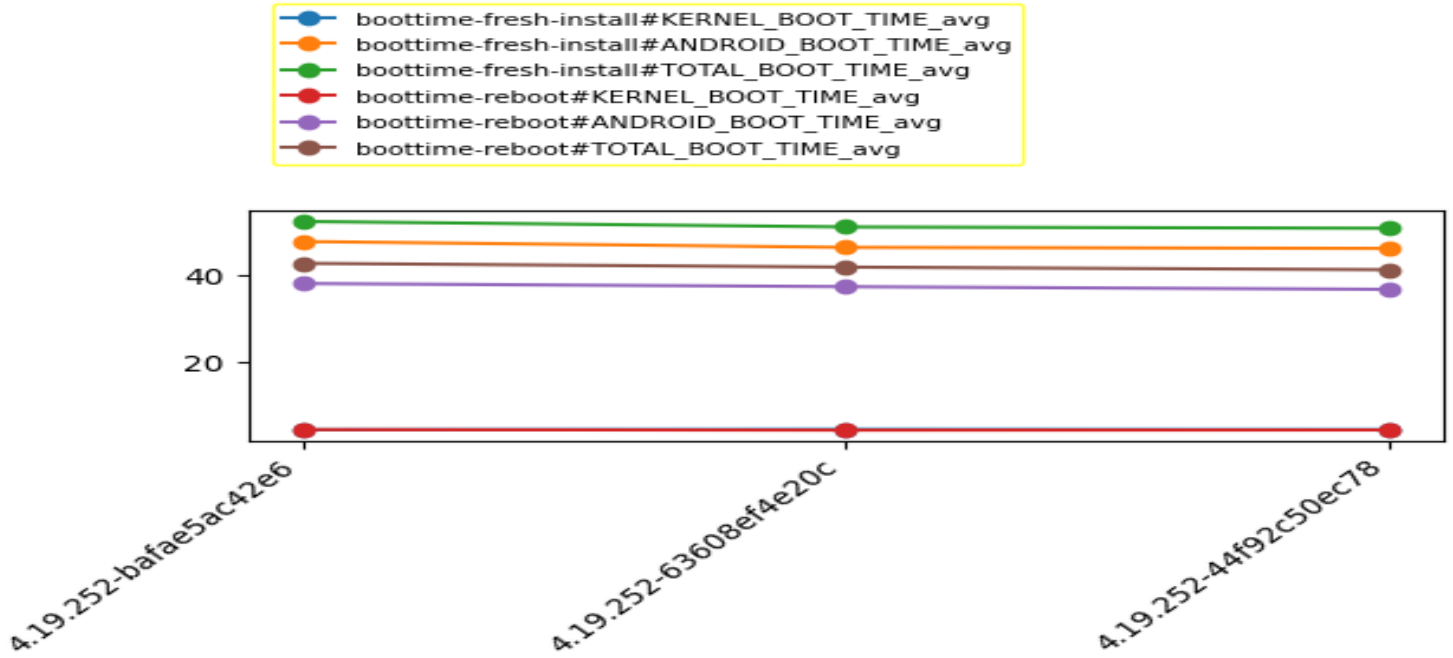

Linux 4.19 4.19-stable-master-hikey960-lkft-boottime

boottime

No.	Build Version	boottime-fresh-install#KERNEL_BOOT_TIME_avg	boottime-fresh-install#ANDROID_BOOT_TIME_avg	boottime-fresh-install#TOTAL_BOOT_TIME_avg	boottime-reboot#KERNEL_BOOT_TIME_avg	boottime-reboot#ANDROID_BOOT_TIME_avg	boottime-reboot#TOTAL_BOOT_TIME_avg
1	4.19.260-5cee14dede46	--	--	--	--	--	--
2	4.19.259-c208f63e0d5f	--	--	--	--	--	--
3	4.19.255-4e1a86406ff4	--	--	--	--	--	--
4	4.19.255-6596237f55d9	--	--	--	--	--	--
5	4.19.255-623be9e11d22	--	--	--	--	--	--
6	4.19.255-c6884c770488	--	--	--	--	--	--
7	4.19.254-43ac4fd2e997	--	--	--	--	--	--
8	4.19.252-44f92c50ec78	4.63	46.13	50.76	4.54	36.75	41.26
9	4.19.252-63608ef4e20c	4.68	46.38	51.06	4.5	37.37	41.85
10	4.19.252-bafae5ac42e6	4.6	47.72	52.32	4.62	38.1	42.72