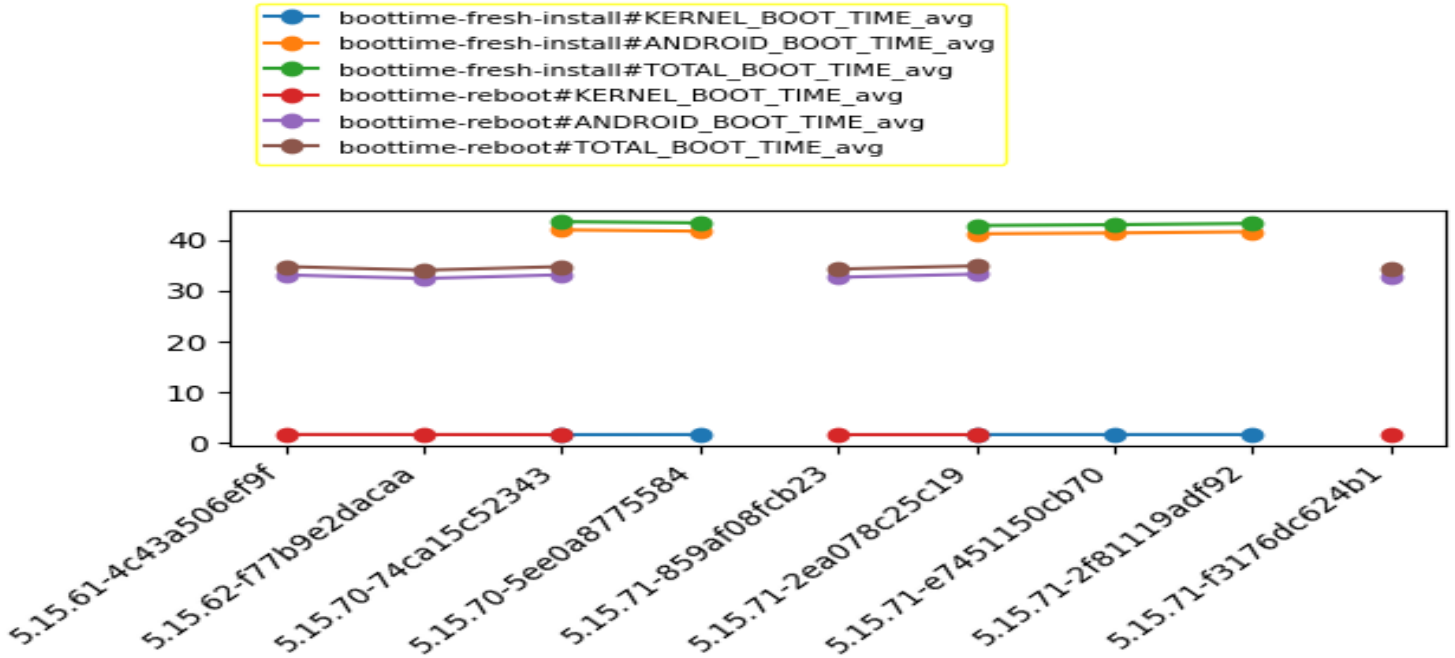

Linux 5.15 5.15-gki-android14-aosp-master-db845c-boottime

boottime

No.	Build Version	boottime-fresh-install#KERNEL_BOOT_TIME_avg	boottime-fresh-install#ANDROID_BOOT_TIME_avg	boottime-fresh-install#TOTAL_BOOT_TIME_avg	boottime-reboot#KERNEL_BOOT_TIME_avg	boottime-reboot#ANDROID_BOOT_TIME_avg	boottime-reboot#TOTAL_BOOT_TIME_avg
1	5.15.71-c0f24579002c	--	--	--	--	--	--
2	5.15.71-f3176dc624b1	--	--	--	1.62	32.73	34.35
3	5.15.71-2f81119adf92	1.64	41.66	43.3	--	--	--
4	5.15.71-e7451150cb70	1.64	41.42	43.06	--	--	--
5	5.15.71-2ea078c25c19	1.64	41.25	42.89	1.62	33.29	34.92
6	5.15.71-859af08fcb23	--	--	--	1.62	32.68	34.3
7	5.15.70-5ee0a8775584	1.64	41.77	43.41	--	--	--
8	5.15.70-74ca15c52343	1.62	42.03	43.65	1.62	33.16	34.78
9	5.15.62-f77b9e2daca	--	--	--	1.64	32.44	34.08
10	5.15.61-4c43a506ef9f	--	--	--	1.65	33.13	34.79