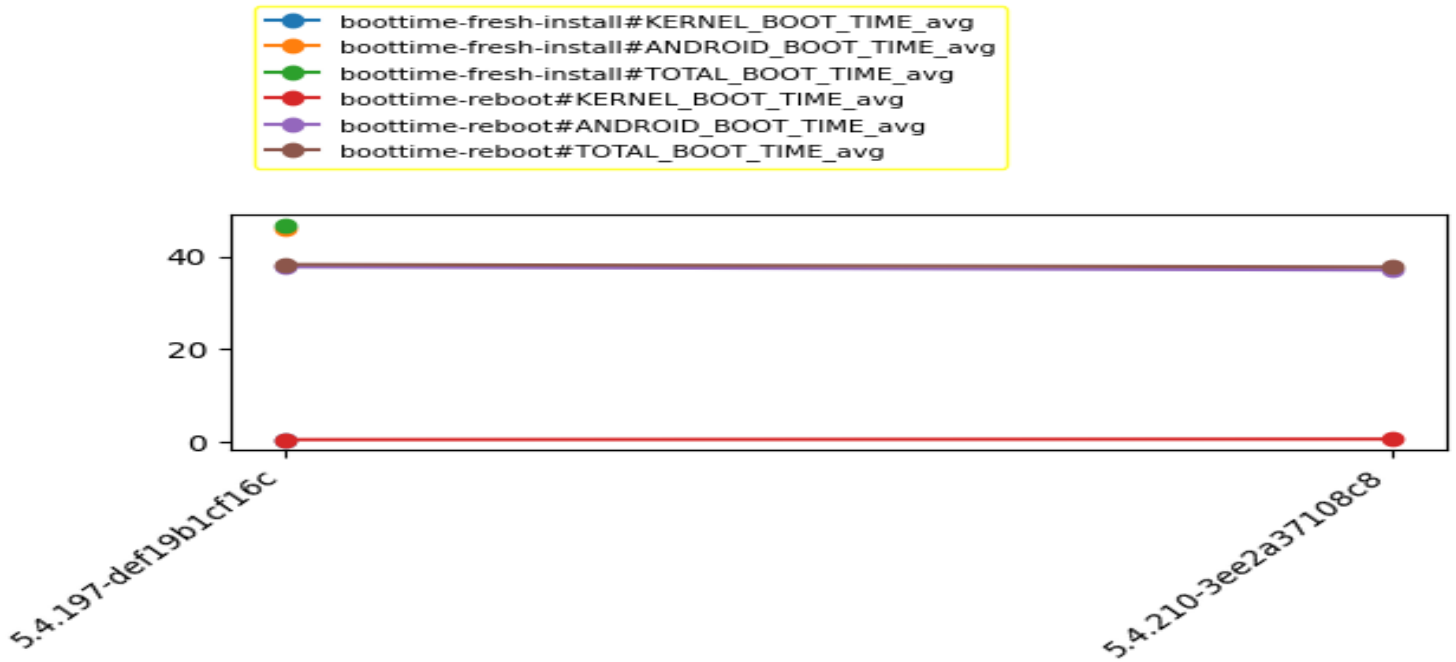

Linux 5.4 5.4-gki-aosp-master-db845c-boottime

boottime

No.	Build Version	boottime-fresh-install#KERNEL_BOOT_TIME_avg	boottime-fresh-install#ANDROID_BOOT_TIME_avg	boottime-fresh-install#TOTAL_BOOT_TIME_avg	boottime-reboot#KERNEL_BOOT_TIME_avg	boottime-reboot#ANDROID_BOOT_TIME_avg	boottime-reboot#TOTAL_BOOT_TIME_avg
1	5.4.210-3ee2a37108c8	--	--	--	0.65	37.05	37.7
2	5.4.197-def19b1cf16c	0.51	46.09	46.59	0.52	37.73	38.25
3	5.4.197-ccdf6bdf62a8	--	--	--	--	--	--
4	5.4.197-704c7d053806	--	--	--	--	--	--
5	5.4.197-f0306959ab7c	--	--	--	--	--	--
6	5.4.197-57ad627318ff	--	--	--	--	--	--
7	5.4.197-c991311c3375	--	--	--	--	--	--
8	5.4.197-2bf0b614f0fb	--	--	--	--	--	--
9	5.4.197-19a66b6f3cd8	--	--	--	--	--	--
10	5.4.190-330fa791a029	--	--	--	--	--	--