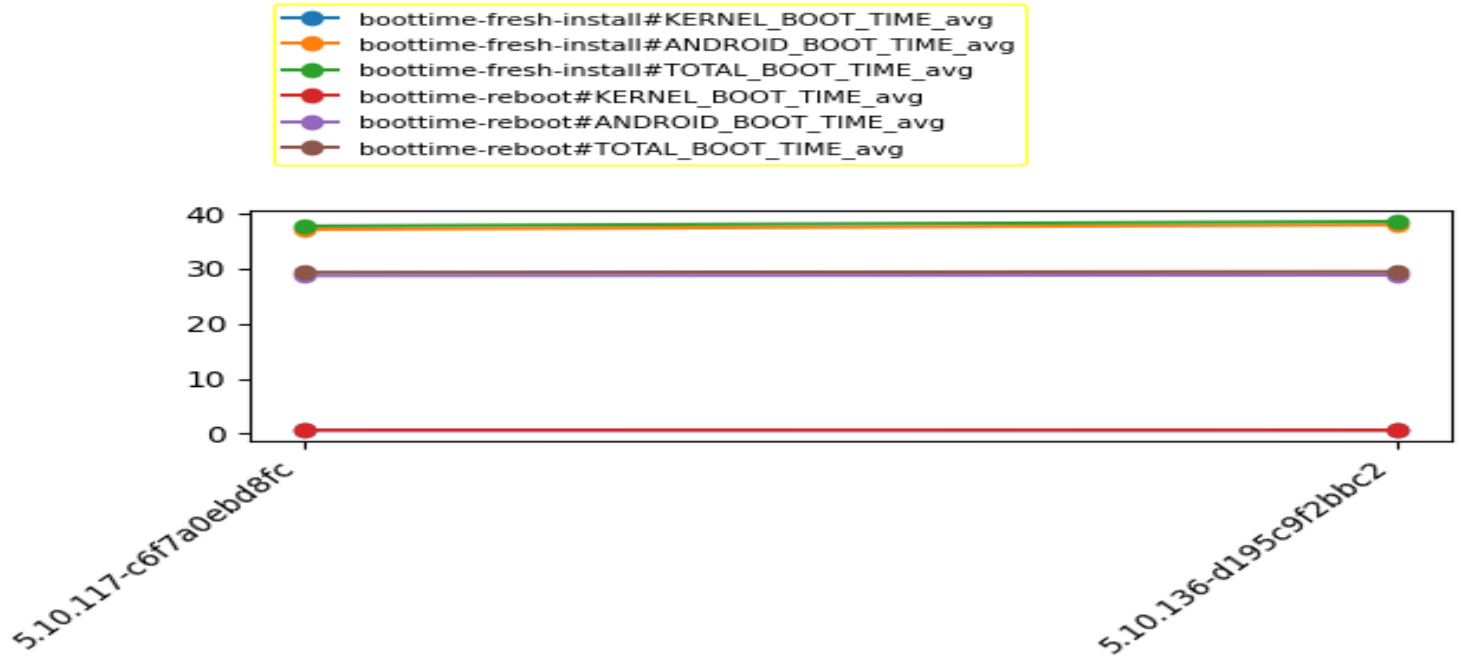

Linux 5.10 5.10-gki-aosp-master-db845c-boottime

boottime

No.	Build Version	boottime-fresh-install#KERNEL_BOOT_TIME_avg	boottime-fresh-install#ANDROID_BOOT_TIME_avg	boottime-fresh-install#TOTAL_BOOT_TIME_avg	boottime-reboot#KERNEL_BOOT_TIME_avg	boottime-reboot#ANDROID_BOOT_TIME_avg	boottime-reboot#TOTAL_BOOT_TIME_avg
1	5.10.136-d195c9f2bbc2	0.6	38.02	38.63	0.62	28.86	29.49
2	5.10.117-c6f7a0ebd8fc	0.61	37.18	37.79	0.6	28.76	29.36
3	5.10.117-d915364e9244	--	--	--	--	--	--
4	5.10.117-95279078149a	--	--	--	--	--	--
5	5.10.117-85aff7232984	--	--	--	--	--	--
6	5.10.117-bc08447eb7bd	--	--	--	--	--	--
7	5.10.117-7ff95bd758c6	--	--	--	--	--	--
8	5.10.117-02df0b2661e0	--	--	--	--	--	--
9	5.10.117-1c3ed9d4819b	--	--	--	--	--	--
10	5.10.110-c301d142e807	--	--	--	--	--	--