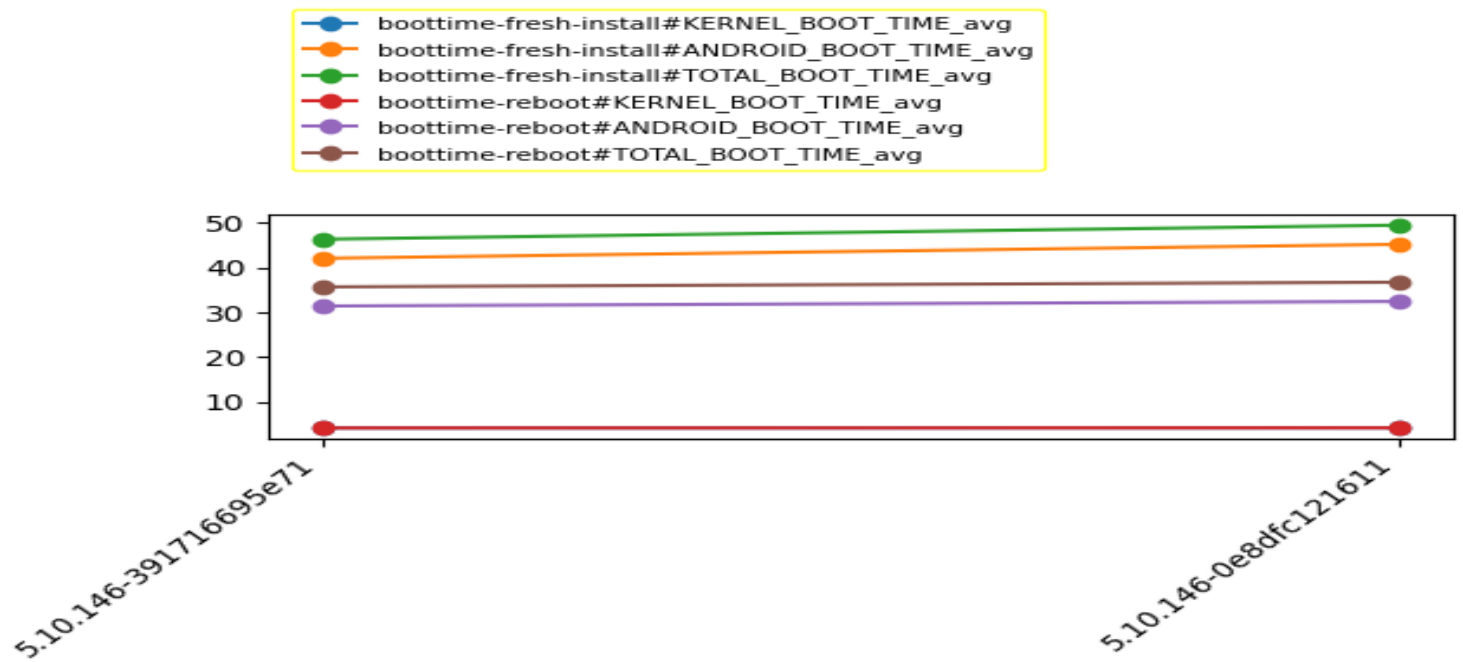

Linux 5.10 5.10-lts-gki-android12-android12-hikey960-boottime

boottime

No.	Build Version	boottime-fresh-install#KERNEL_BOOT_TIME_avg	boottime-fresh-install#ANDROID_BOOT_TIME_avg	boottime-fresh-install#TOTAL_BOOT_TIME_avg	boottime-reboot#KERNEL_BOOT_TIME_avg	boottime-reboot#ANDROID_BOOT_TIME_avg	boottime-reboot#TOTAL_BOOT_TIME_avg
1	5.10.146-0e8dfc121611	4.27	45.14	49.41	4.28	32.42	36.7
2	5.10.146-391716695e71	4.25	42.03	46.28	4.25	31.41	35.66
3	5.10.145-ef2aee5cece7	--	--	--	--	--	--
4	5.10.144-7474313da8d6	--	--	--	--	--	--
5	5.10.140-59390358870a	--	--	--	--	--	--
6	5.10.139-44cde61acc94	--	--	--	--	--	--
7	5.10.136-a634d588813f	--	--	--	--	--	--
8	5.10.136-ee965fe12def	--	--	--	--	--	--
9	5.10.136-b7247246f637	--	--	--	--	--	--
10	5.10.135-30abcdabf21e	--	--	--	--	--	--