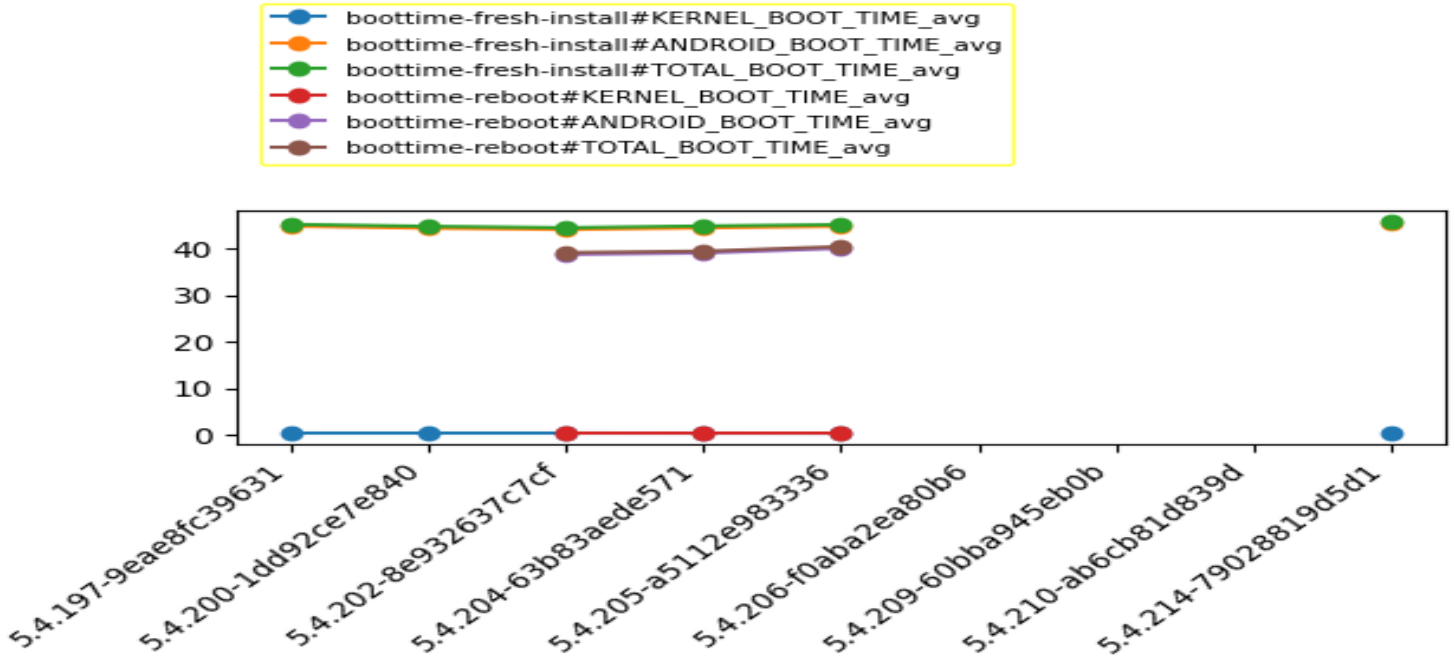

Linux 5.4 5.4-lts-gki-android11-android11-db845c-boottime

boottime

No.	Build Version	boottime-fresh-install#KERNEL_BOOT_TIME_avg	boottime-fresh-install#ANDROID_BOOT_TIME_avg	boottime-fresh-install#TOTAL_BOOT_TIME_avg	boottime-reboot#KERNEL_BOOT_TIME_avg	boottime-reboot#ANDROID_BOOT_TIME_avg	boottime-reboot#TOTAL_BOOT_TIME_avg
1	5.4.215-79e1dca55ade	--	--	--	--	--	--
2	5.4.214-79028819d5d1	0.4	45.39	45.79	--	--	--
3	5.4.210-ab6cb81d839d	--	--	--	--	--	--
4	5.4.209-60bba945eb0b	--	--	--	--	--	--
5	5.4.206-f0aba2ea80b6	--	--	--	--	--	--
6	5.4.205-a5112e983336	0.38	44.77	45.15	0.4	40.04	40.43
7	5.4.204-63b83aede571	0.4	44.44	44.84	0.39	39.05	39.44
8	5.4.202-8e932637c7cf	0.4	44.08	44.48	0.4	38.74	39.13
9	5.4.200-1dd92ce7e840	0.4	44.37	44.77	--	--	--
10	5.4.197-9eae8fc39631	0.4	44.8	45.2	--	--	--