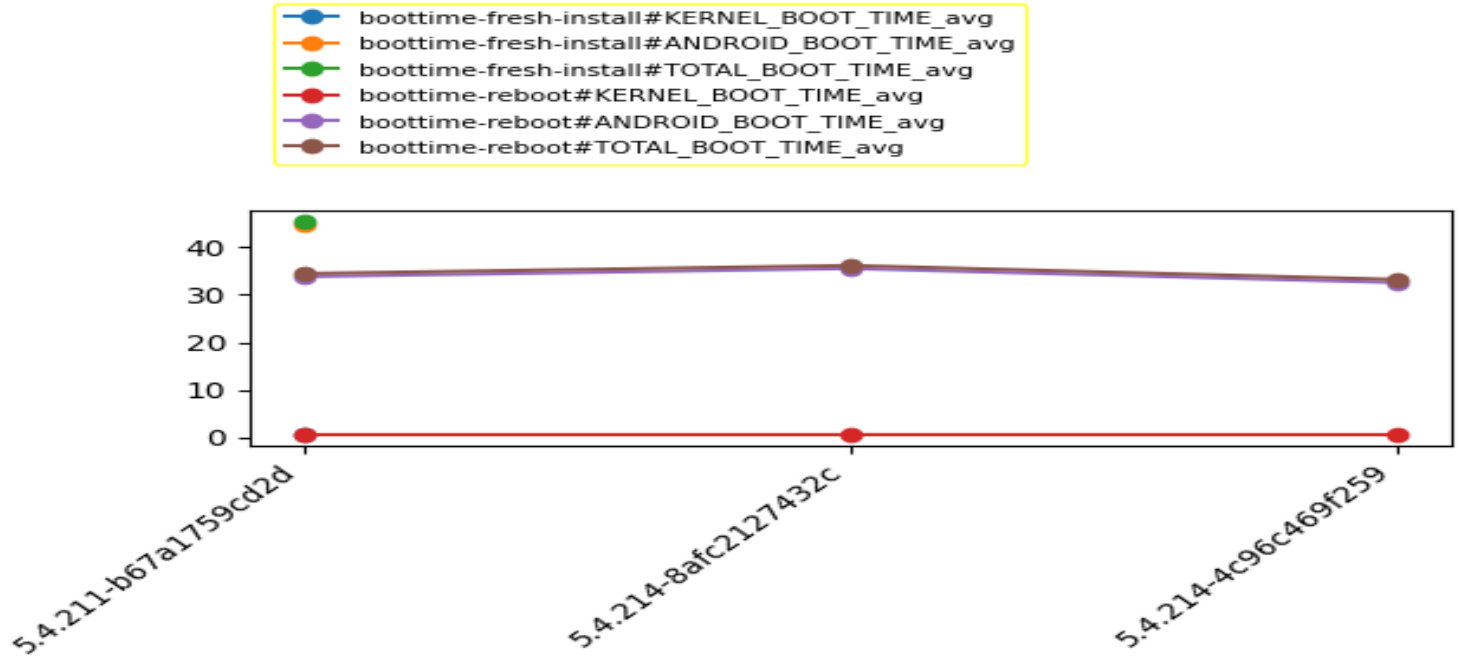

Linux 5.4 5.4-lts-gki-android12-android12-db845c-boottime

boottime

No.	Build Version	boottime-fresh-install#KERNEL_BOOT_TIME_avg	boottime-fresh-install#ANDROID_BOOT_TIME_avg	boottime-fresh-install#TOTAL_BOOT_TIME_avg	boottime-reboot#KERNEL_BOOT_TIME_avg	boottime-reboot#ANDROID_BOOT_TIME_avg	boottime-reboot#TOTAL_BOOT_TIME_avg
1	5.4.215-e15c4a4edcae	--	--	--	--	--	--
2	5.4.214-4c96c469f259	--	--	--	0.64	32.59	33.23
3	5.4.214-8afc2127432c	--	--	--	0.64	35.54	36.18
4	5.4.211-b67a1759cd2d	0.65	44.73	45.38	0.64	33.84	34.48
5	5.4.210-1f0546b12425	--	--	--	--	--	--
6	5.4.209-67d591f53999	--	--	--	--	--	--
7	5.4.209-272c028534ce	--	--	--	--	--	--
8	5.4.206-733aa23dc35d	--	--	--	--	--	--
9	5.4.205-ad1086665732	--	--	--	--	--	--
10	5.4.204-8b0683b81c51	--	--	--	--	--	--