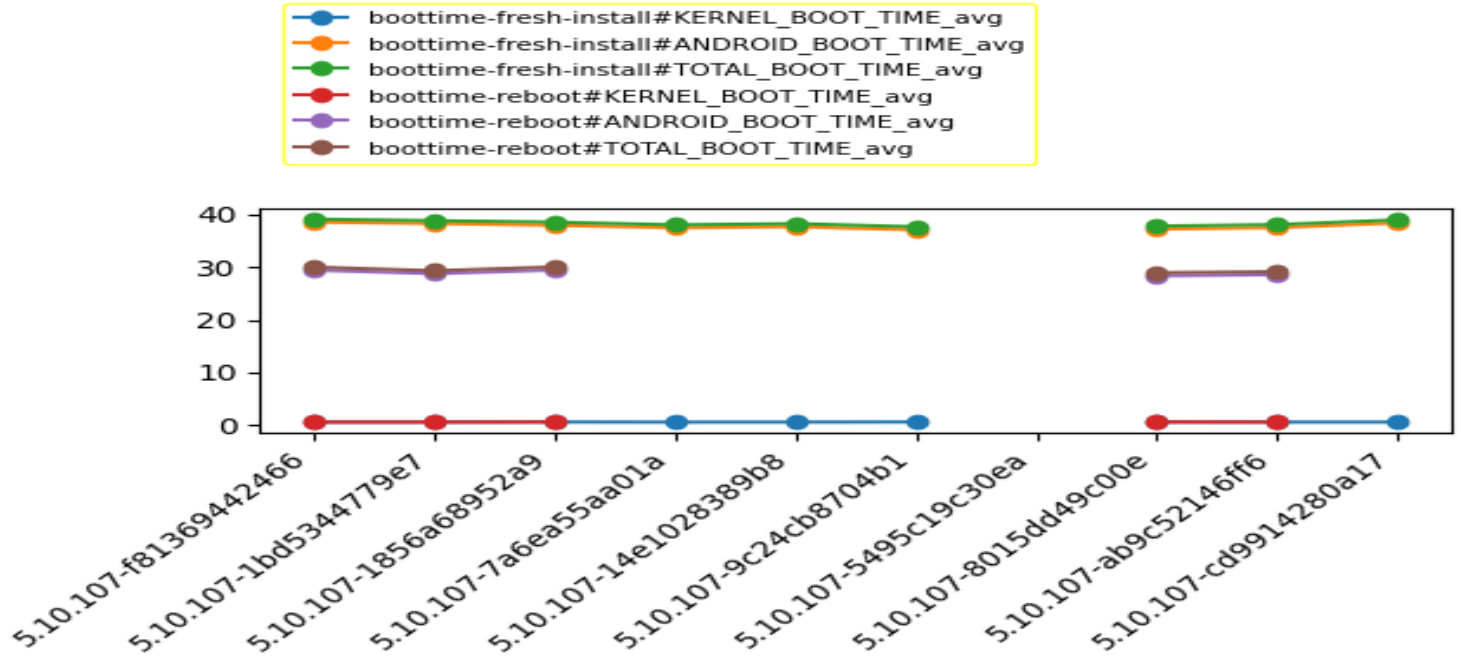

Linux 5.10 5.10-gki-android13-aosp-master-db845c-boottime

boottime

No.	Build Version	boottime-fresh-install#KERNEL_BOOT_TIME_avg	boottime-fresh-install#ANDROID_BOOT_TIME_avg	boottime-fresh-install#TOTAL_BOOT_TIME_avg	boottime-reboot#KERNEL_BOOT_TIME_avg	boottime-reboot#ANDROID_BOOT_TIME_avg	boottime-reboot#TOTAL_BOOT_TIME_avg
1	5.10.107-cd9914280a17	0.57	38.43	39.01	--	--	--
2	5.10.107-ab9c52146ff6	0.57	37.55	38.12	0.57	28.6	29.17
3	5.10.107-8015dd49c00e	0.59	37.25	37.84	0.58	28.38	28.96
4	5.10.107-5495c19c30ea	--	--	--	--	--	--
5	5.10.107-9c24cb8704b1	0.59	37.11	37.7	--	--	--
6	5.10.107-14e1028389b8	0.57	37.72	38.3	--	--	--
7	5.10.107-7a6ea55aa01a	0.56	37.51	38.07	--	--	--
8	5.10.107-1856a68952a9	0.59	37.99	38.58	0.58	29.49	30.07
9	5.10.107-1bd5344779e7	0.56	38.31	38.87	0.57	28.78	29.35
10	5.10.107-f81369442466	0.56	38.59	39.15	0.57	29.46	30.03