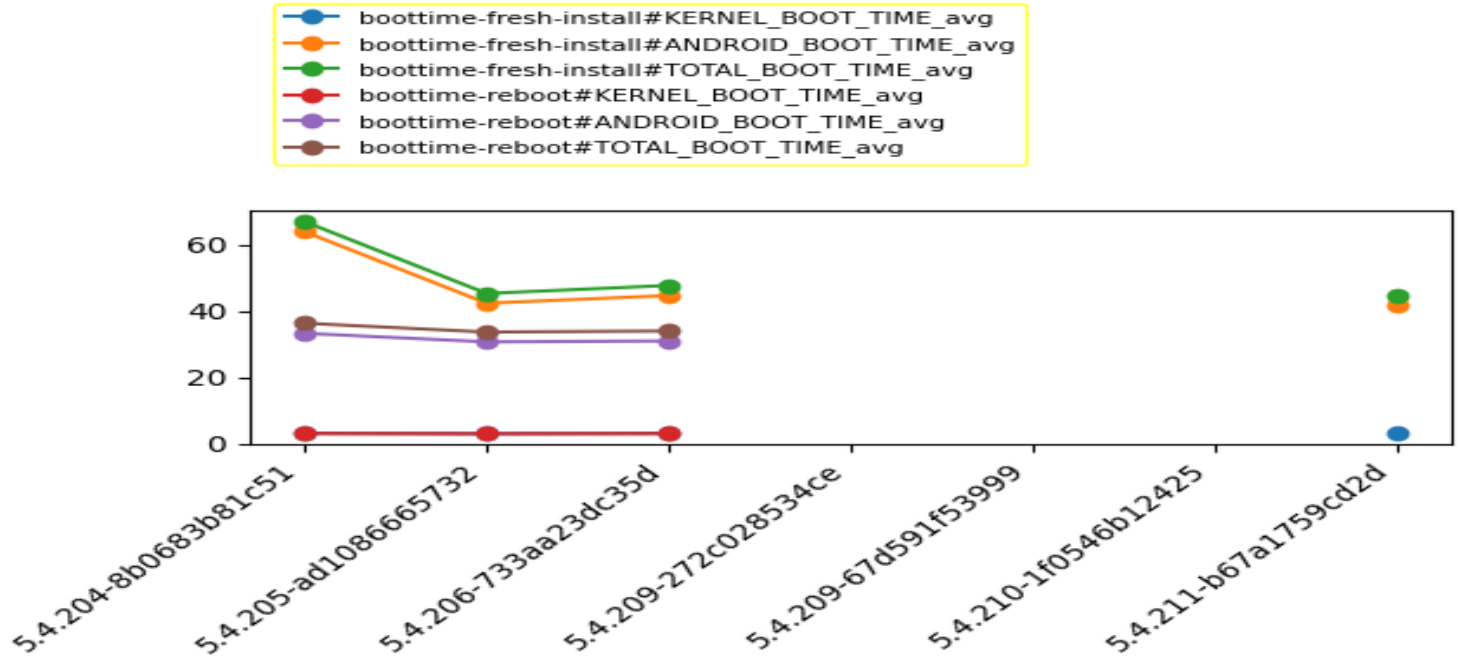

Linux 5.4 5.4-lts-gki-android12-android12-hikey960-boottime

boottime

No.	Build Version	boottime-fresh-install#KERNEL_BOOT_TIME_avg	boottime-fresh-install#ANDROID_BOOT_TIME_avg	boottime-fresh-install#TOTAL_BOOT_TIME_avg	boottime-reboot#KERNEL_BOOT_TIME_avg	boottime-reboot#ANDROID_BOOT_TIME_avg	boottime-reboot#TOTAL_BOOT_TIME_avg
1	5.4.215-e15c4a4edcae	--	--	--	--	--	--
2	5.4.214-4c96c469f259	--	--	--	--	--	--
3	5.4.214-8afc2127432c	--	--	--	--	--	--
4	5.4.211-b67a1759cd2d	2.95	41.73	44.68	--	--	--
5	5.4.210-1f0546b12425	--	--	--	--	--	--
6	5.4.209-67d591f53999	--	--	--	--	--	--
7	5.4.209-272c028534ce	--	--	--	--	--	--
8	5.4.206-733aa23dc35d	3.03	44.61	47.64	3.03	30.9	33.92
9	5.4.205-ad1086665732	2.95	42.28	45.22	2.96	30.63	33.59
10	5.4.204-8b0683b81c51	3.04	63.84	66.88	3.04	33.21	36.25