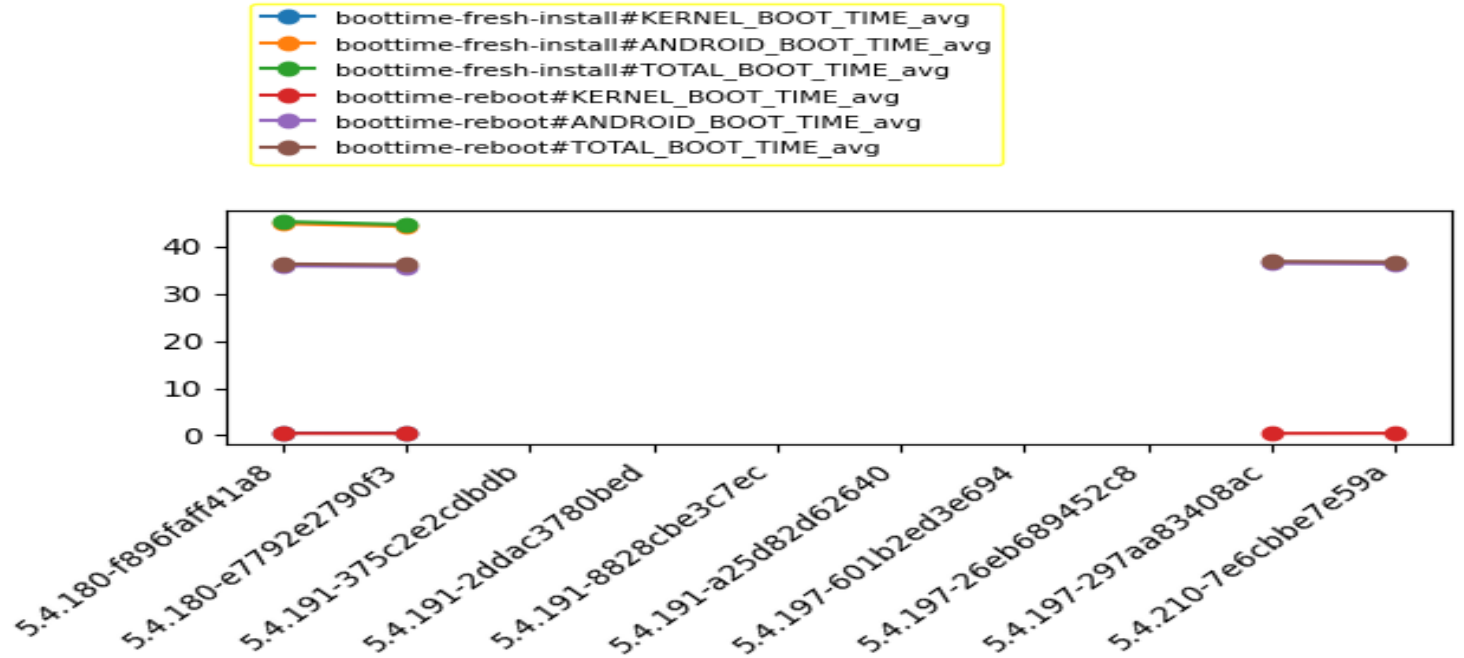

Linux 5.4 5.4-gki-android11-aosp-master-db845c-boottime

boottime

No.	Build Version	boottime-fresh-install#KERNEL_BOOT_TIME_avg	boottime-fresh-install#ANDROID_BOOT_TIME_avg	boottime-fresh-install#TOTAL_BOOT_TIME_avg	boottime-reboot#KERNEL_BOOT_TIME_avg	boottime-reboot#ANDROID_BOOT_TIME_avg	boottime-reboot#TOTAL_BOOT_TIME_avg
1	5.4.210-7e6cbbe7e59a	--	--	--	0.43	36.24	36.67
2	5.4.197-297aa83408ac	--	--	--	0.41	36.4	36.81
3	5.4.197-26eb689452c8	--	--	--	--	--	--
4	5.4.197-601b2ed3e694	--	--	--	--	--	--
5	5.4.191-a25d82d62640	--	--	--	--	--	--
6	5.4.191-8828cbe3c7ec	--	--	--	--	--	--
7	5.4.191-2ddac3780bed	--	--	--	--	--	--
8	5.4.191-375c2e2cdbdb	--	--	--	--	--	--
9	5.4.180-e7792e2790f3	0.41	44.19	44.6	0.4	35.68	36.08
10	5.4.180-f896faff41a8	0.41	44.81	45.22	0.41	35.85	36.26