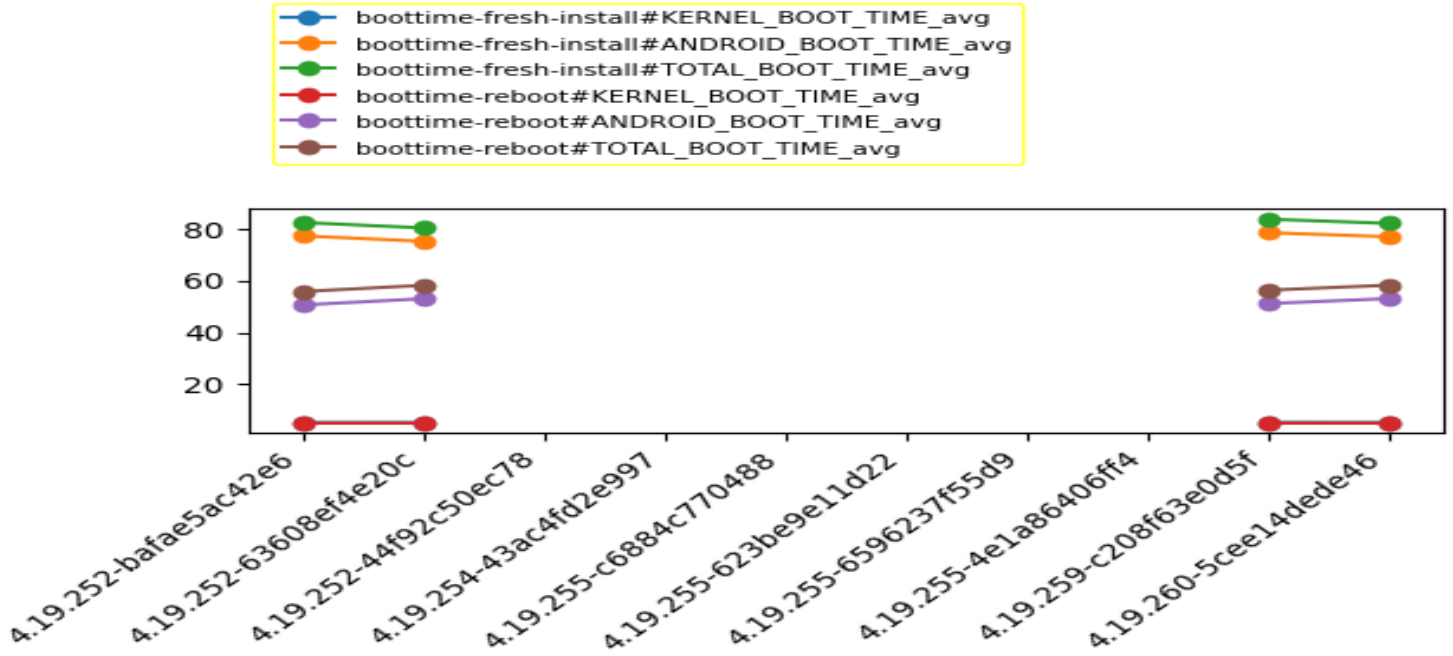

Linux 4.19 4.19-stable-master-hikey-lkft-bovertime

bovertime

No.	Build Version	boottime-fresh-install#KERNEL_BOOT_TIME_avg	boottime-fresh-install#ANDROID_BOOT_TIME_avg	boottime-fresh-install#TOTAL_BOOT_TIME_avg	boottime-reboot#KERNEL_BOOT_TIME_avg	boottime-reboot#ANDROID_BOOT_TIME_avg	boottime-reboot#TOTAL_BOOT_TIME_avg
1	4.19.260-5cee14dede46	5.18	77.09	82.27	5.19	53.16	58.35
2	4.19.259-c208f63e0d5f	5.22	78.68	83.9	5.19	51.23	56.42
3	4.19.255-4e1a86406ff4	--	--	--	--	--	--
4	4.19.255-6596237f55d9	--	--	--	--	--	--
5	4.19.255-623be9e11d22	--	--	--	--	--	--
6	4.19.255-c6884c770488	--	--	--	--	--	--
7	4.19.254-43ac4fd2e997	--	--	--	--	--	--
8	4.19.252-44f92c50ec78	--	--	--	--	--	--
9	4.19.252-63608ef4e20c	5.18	75.34	80.52	5.19	53.11	58.29
10	4.19.252-bafae5ac42e6	5.17	77.44	82.61	5.19	50.69	55.88