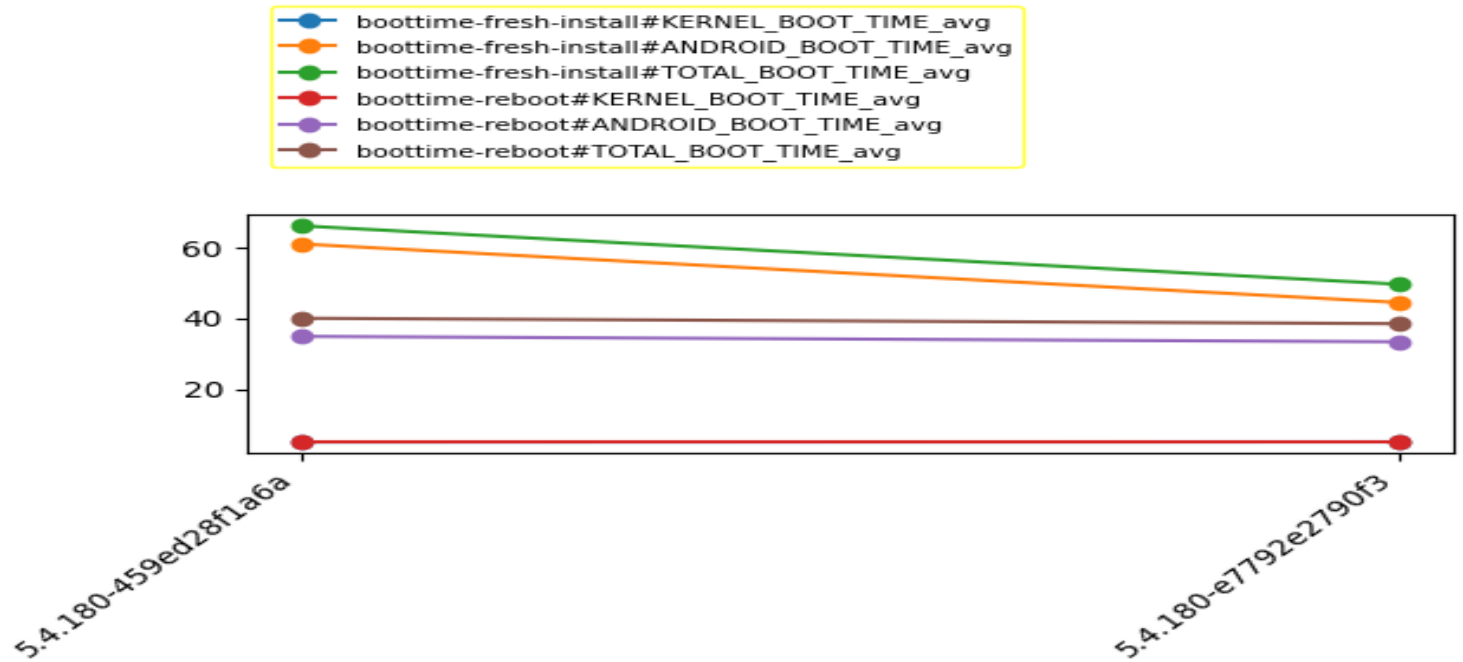

Linux 5.4 5.4-gki-android11-android12-hikey960-boottime

boottime

No.	Build Version	boottime-fresh-install#KERNEL_BOOT_TIME_avg	boottime-fresh-install#ANDROID_BOOT_TIME_avg	boottime-fresh-install#TOTAL_BOOT_TIME_avg	boottime-reboot#KERNEL_BOOT_TIME_avg	boottime-reboot#ANDROID_BOOT_TIME_avg	boottime-reboot#TOTAL_BOOT_TIME_avg
1	5.4.210-7e6cbbe7e59a	--	--	--	--	--	--
2	5.4.197-297aa83408ac	--	--	--	--	--	--
3	5.4.197-26eb689452c8	--	--	--	--	--	--
4	5.4.197-601b2ed3e694	--	--	--	--	--	--
5	5.4.191-a25d82d62640	--	--	--	--	--	--
6	5.4.191-8828cbe3c7ec	--	--	--	--	--	--
7	5.4.191-2ddac3780bed	--	--	--	--	--	--
8	5.4.191-375c2e2cdbdb	--	--	--	--	--	--
9	5.4.180-e7792e2790f3	5.16	44.55	49.71	5.12	33.44	38.56
10	5.4.180-459ed28f1a6a	5.12	61.1	66.22	5.12	34.97	40.09