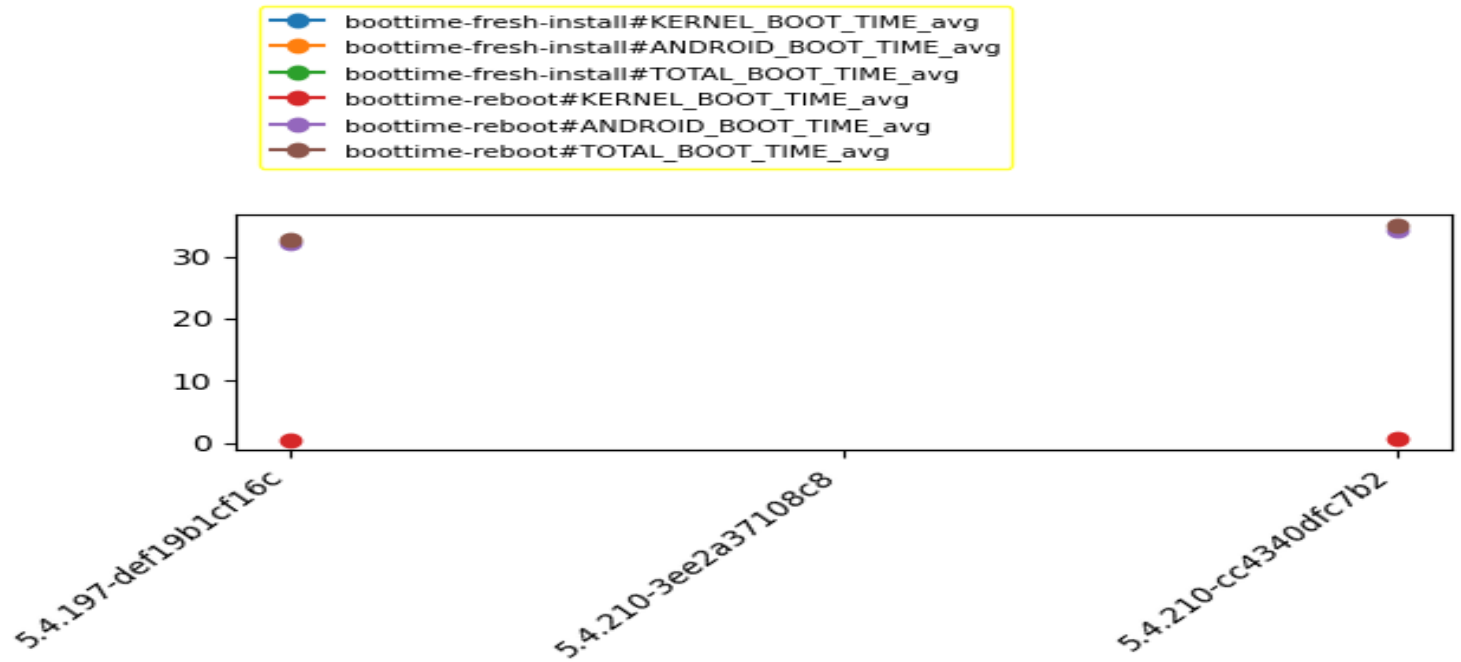

Linux 5.4 5.4-gki-android12-android12-db845c-boottime

boottime

No.	Build Version	boottime-fresh-install#KERNEL_BOOT_TIME_avg	boottime-fresh-install#ANDROID_BOOT_TIME_avg	boottime-fresh-install#TOTAL_BOOT_TIME_avg	boottime-reboot#KERNEL_BOOT_TIME_avg	boottime-reboot#ANDROID_BOOT_TIME_avg	boottime-reboot#TOTAL_BOOT_TIME_avg
1	5.4.210-cc4340dfc7b2	--	--	--	0.64	34.27	34.91
2	5.4.210-3ee2a37108c8	--	--	--	--	--	--
3	5.4.197-def19b1cf16c	--	--	--	0.51	32.21	32.72
4	5.4.197-ccdf6bdf62a8	--	--	--	--	--	--
5	5.4.197-704c7d053806	--	--	--	--	--	--
6	5.4.197-f0306959ab7c	--	--	--	--	--	--
7	5.4.197-57ad627318ff	--	--	--	--	--	--
8	5.4.197-c991311c3375	--	--	--	--	--	--
9	5.4.197-2bf0b614f0fb	--	--	--	--	--	--
10	5.4.197-19a66b6f3cd8	--	--	--	--	--	--