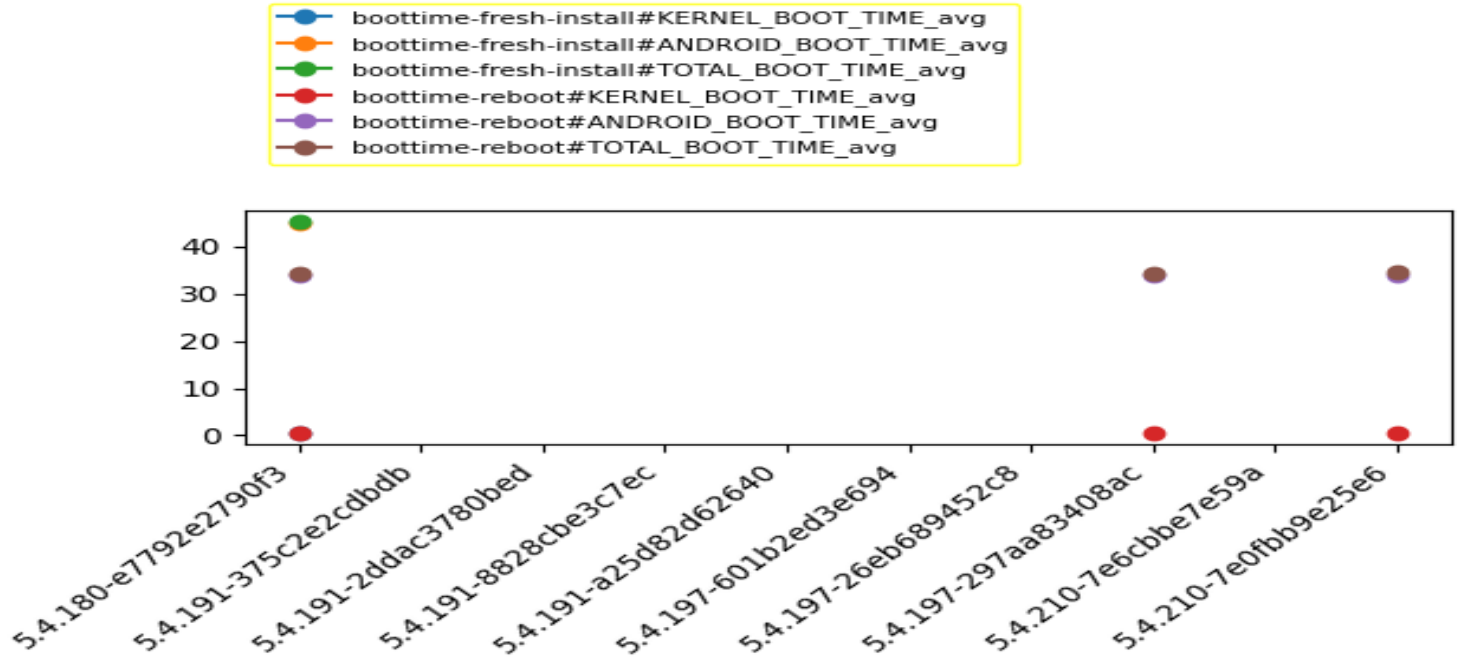

Linux 5.4 5.4-gki-android11-android12-db845c-boottime

boottime

No.	Build Version	boottime-fresh-install#KERNEL_BOOT_TIME_avg	boottime-fresh-install#ANDROID_BOOT_TIME_avg	boottime-fresh-install#TOTAL_BOOT_TIME_avg	boottime-reboot#KERNEL_BOOT_TIME_avg	boottime-reboot#ANDROID_BOOT_TIME_avg	boottime-reboot#TOTAL_BOOT_TIME_avg
1	5.4.210-7e0fbb9e25e6	--	--	--	0.43	34.07	34.5
2	5.4.210-7e6cbbe7e59a	--	--	--	--	--	--
3	5.4.197-297aa83408ac	--	--	--	0.4	33.86	34.26
4	5.4.197-26eb689452c8	--	--	--	--	--	--
5	5.4.197-601b2ed3e694	--	--	--	--	--	--
6	5.4.191-a25d82d62640	--	--	--	--	--	--
7	5.4.191-8828cbe3c7ec	--	--	--	--	--	--
8	5.4.191-2ddac3780bed	--	--	--	--	--	--
9	5.4.191-375c2e2cdbdb	--	--	--	--	--	--
10	5.4.180-e7792e2790f3	0.4	44.91	45.31	0.4	33.85	34.25