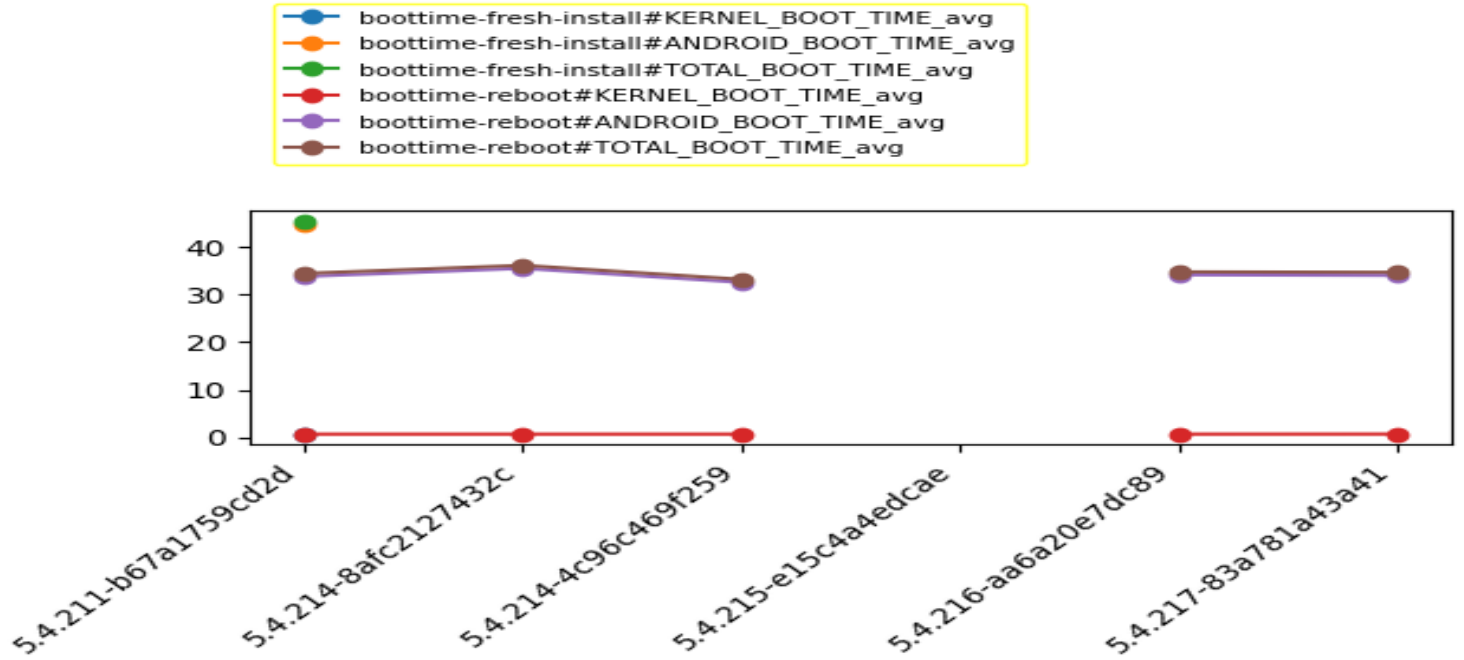

Linux 5.4 5.4-lts-gki-android12-android12-db845c-boottime

boottime

No.	Build Version	boottime-fresh-install#KERNEL_BOOT_TIME_avg	boottime-fresh-install#ANDROID_BOOT_TIME_avg	boottime-fresh-install#TOTAL_BOOT_TIME_avg	boottime-reboot#KERNEL_BOOT_TIME_avg	boottime-reboot#ANDROID_BOOT_TIME_avg	boottime-reboot#TOTAL_BOOT_TIME_avg
1	5.4.217-83a781a43a41	--	--	--	0.65	34.05	34.71
2	5.4.216-aa6a20e7dc89	--	--	--	0.64	34.17	34.81
3	5.4.215-e15c4a4edcae	--	--	--	--	--	--
4	5.4.214-4c96c469f259	--	--	--	0.64	32.59	33.23
5	5.4.214-8afc2127432c	--	--	--	0.64	35.54	36.18
6	5.4.211-b67a1759cd2d	0.65	44.73	45.38	0.64	33.84	34.48
7	5.4.210-1f0546b12425	--	--	--	--	--	--
8	5.4.209-67d591f53999	--	--	--	--	--	--
9	5.4.209-272c028534ce	--	--	--	--	--	--
10	5.4.206-733aa23dc35d	--	--	--	--	--	--