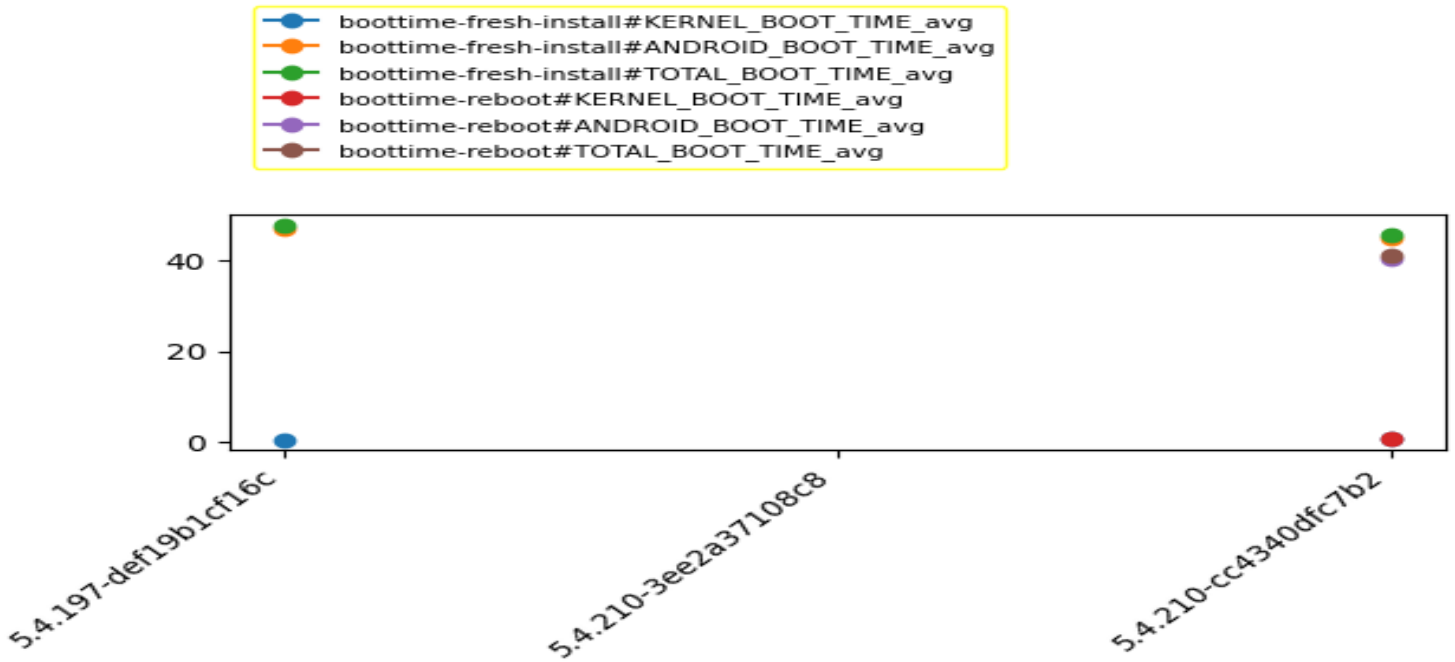

Linux 5.4 5.4-gki-android12-android11-db845c-boottime

boottime

No.	Build Version	boottime-fresh-install#KERNEL_BOOT_TIME_avg	boottime-fresh-install#ANDROID_BOOT_TIME_avg	boottime-fresh-install#TOTAL_BOOT_TIME_avg	boottime-reboot#KERNEL_BOOT_TIME_avg	boottime-reboot#ANDROID_BOOT_TIME_avg	boottime-reboot#TOTAL_BOOT_TIME_avg
1	5.4.210-cc4340dfc7b2	0.62	45.06	45.69	0.62	40.56	41.18
2	5.4.210-3ee2a37108c8	--	--	--	--	--	--
3	5.4.197-def19b1cf16c	0.49	47.14	47.64	--	--	--
4	5.4.197-ccdf6bdf62a8	--	--	--	--	--	--
5	5.4.197-704c7d053806	--	--	--	--	--	--
6	5.4.197-f0306959ab7c	--	--	--	--	--	--
7	5.4.197-57ad627318ff	--	--	--	--	--	--
8	5.4.197-c991311c3375	--	--	--	--	--	--
9	5.4.197-2bf0b614f0fb	--	--	--	--	--	--
10	5.4.197-19a66b6f3cd8	--	--	--	--	--	--