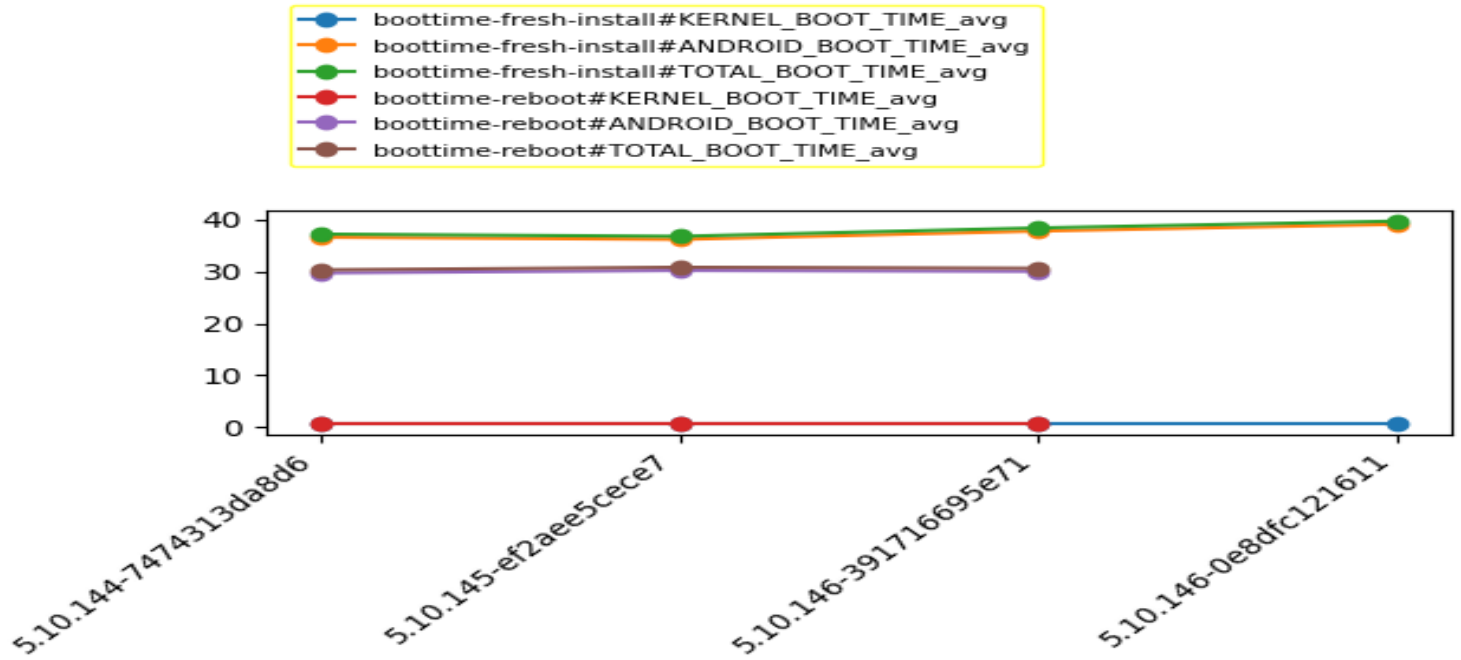

Linux 5.10 5.10-lts-gki-android12-android12-db845c-boottime

boottime

No.	Build Version	boottime-fresh-install#KERNEL_BOOT_TIME_avg	boottime-fresh-install#ANDROID_BOOT_TIME_avg	boottime-fresh-install#TOTAL_BOOT_TIME_avg	boottime-reboot#KERNEL_BOOT_TIME_avg	boottime-reboot#ANDROID_BOOT_TIME_avg	boottime-reboot#TOTAL_BOOT_TIME_avg
1	5.10.147-bc7618b4936f	--	--	--	--	--	--
2	5.10.146-0e8dfc121611	0.61	39.07	39.68	--	--	--
3	5.10.146-391716695e71	0.61	37.77	38.38	0.61	30.0	30.61
4	5.10.145-ef2aee5cece7	0.61	36.16	36.76	0.61	30.18	30.79
5	5.10.144-7474313da8d6	0.61	36.58	37.18	0.61	29.7	30.3
6	5.10.140-59390358870a	--	--	--	--	--	--
7	5.10.139-44cde61acc94	--	--	--	--	--	--
8	5.10.136-a634d588813f	--	--	--	--	--	--
9	5.10.136-ee965fe12def	--	--	--	--	--	--
10	5.10.136-b7247246f637	--	--	--	--	--	--