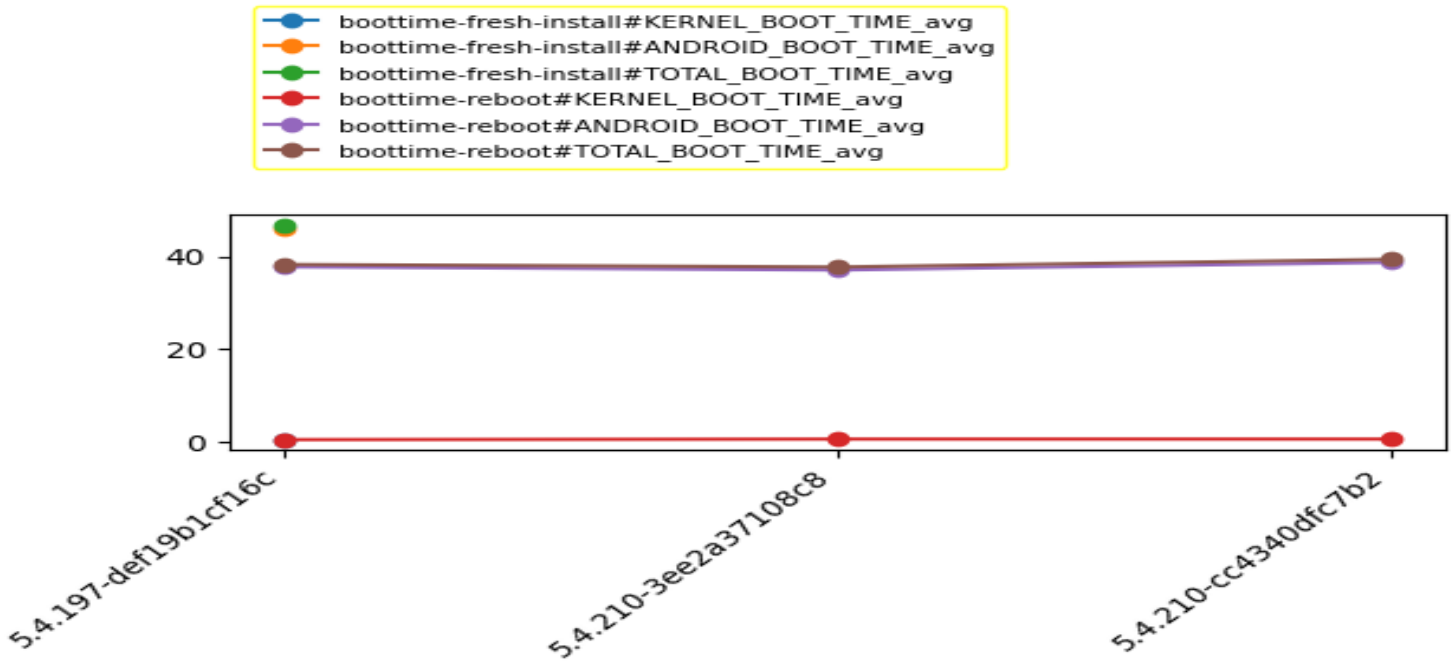

Linux 5.10 5.10-gki-android12-android12-hikey960-boottime

boottime

No.	Build Version	boottime-fresh-install#KERNEL_BOOT_TIME_avg	boottime-fresh-install#ANDROID_BOOT_TIME_avg	boottime-fresh-install#TOTAL_BOOT_TIME_avg	boottime-reboot#KERNEL_BOOT_TIME_avg	boottime-reboot#ANDROID_BOOT_TIME_avg	boottime-reboot#TOTAL_BOOT_TIME_avg
1	5.10.136-95f23ced4176	4.38	45.57	49.95	4.35	37.18	41.53
2	5.10.136-d195c9f2bbc2	--	--	--	--	--	--
3	5.10.117-c6f7a0ebd8fc	--	--	--	--	--	--
4	5.10.117-d915364e9244	--	--	--	--	--	--
5	5.10.117-95279078149a	--	--	--	--	--	--
6	5.10.117-85aff7232984	--	--	--	--	--	--
7	5.10.117-bc08447eb7bd	--	--	--	--	--	--
8	5.10.117-7ff95bd758c6	--	--	--	--	--	--
9	5.10.117-02df0b2661e0	--	--	--	--	--	--
10	5.10.117-1c3ed9d4819b	--	--	--	--	--	--

Linux 5.4 5.4-gki-aosp-master-db845c-boottime

boottime

No.	Build Version	boottime-fresh-install#KERNEL_BOOT_TIME_avg	boottime-fresh-install#ANDROID_BOOT_TIME_avg	boottime-fresh-install#TOTAL_BOOT_TIME_avg	boottime-reboot#KERNEL_BOOT_TIME_avg	boottime-reboot#ANDROID_BOOT_TIME_avg	boottime-reboot#TOTAL_BOOT_TIME_avg
1	5.4.210-cc4340dfc7b2	--	--	--	0.65	38.69	39.34
2	5.4.210-3ee2a37108c8	--	--	--	0.65	37.05	37.7
3	5.4.197-def19b1cf16c	0.51	46.09	46.59	0.52	37.73	38.25
4	5.4.197-ccdf6bdf62a8	--	--	--	--	--	--
5	5.4.197-704c7d053806	--	--	--	--	--	--
6	5.4.197-f0306959ab7c	--	--	--	--	--	--
7	5.4.197-57ad627318ff	--	--	--	--	--	--
8	5.4.197-c991311c3375	--	--	--	--	--	--
9	5.4.197-2bf0b614f0fb	--	--	--	--	--	--
10	5.4.197-19a66b6f3cd8	--	--	--	--	--	--