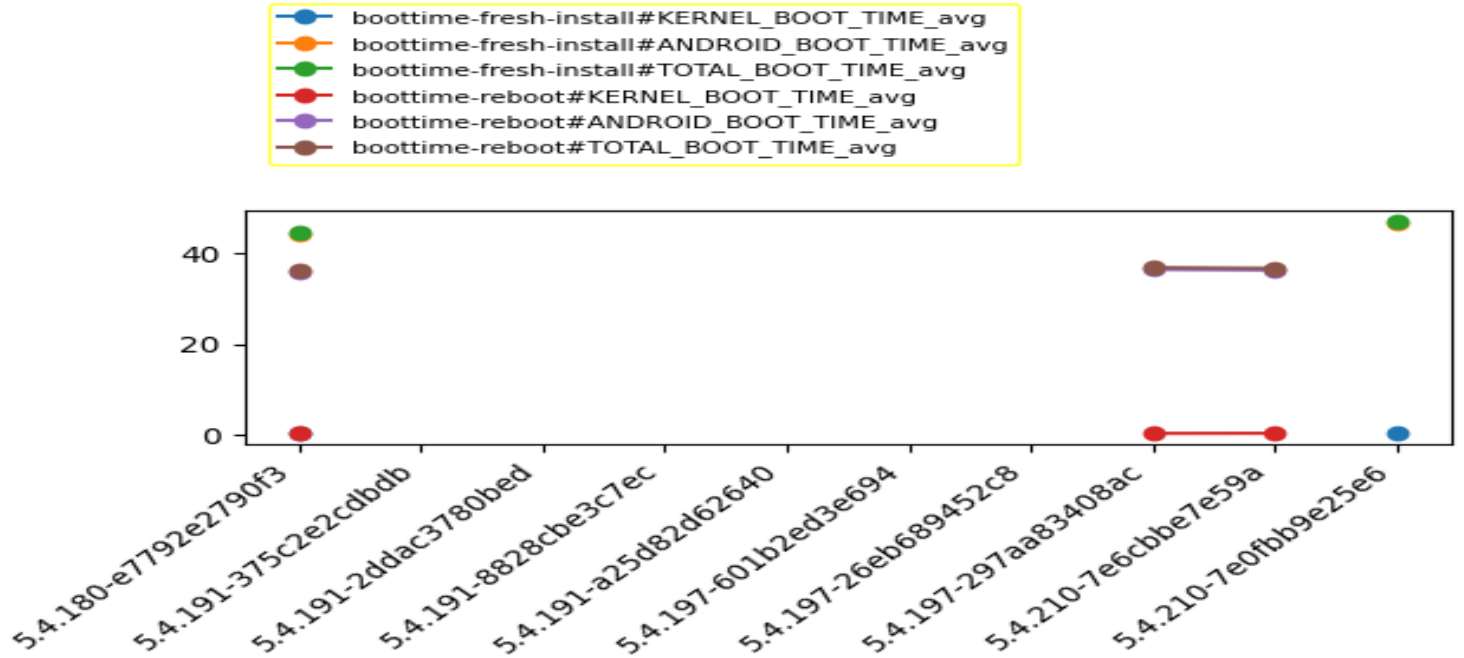

Linux 5.4 5.4-gki-android11-aosp-master-db845c-boottime

boottime

No.	Build Version	boottime-fresh-install#KERNEL_BOOT_TIME_avg	boottime-fresh-install#ANDROID_BOOT_TIME_avg	boottime-fresh-install#TOTAL_BOOT_TIME_avg	boottime-reboot#KERNEL_BOOT_TIME_avg	boottime-reboot#ANDROID_BOOT_TIME_avg	boottime-reboot#TOTAL_BOOT_TIME_avg
1	5.4.210-7e0fbb9e25e6	0.43	46.48	46.91	--	--	--
2	5.4.210-7e6cbb7e59a	--	--	--	0.43	36.24	36.67
3	5.4.197-297aa83408ac	--	--	--	0.41	36.4	36.81
4	5.4.197-26eb689452c8	--	--	--	--	--	--
5	5.4.197-601b2ed3e694	--	--	--	--	--	--
6	5.4.191-a25d82d62640	--	--	--	--	--	--
7	5.4.191-8828cbe3c7ec	--	--	--	--	--	--
8	5.4.191-2ddac3780bed	--	--	--	--	--	--
9	5.4.191-375c2e2cdbdb	--	--	--	--	--	--
10	5.4.180-e7792e2790f3	0.41	44.19	44.6	0.4	35.68	36.08