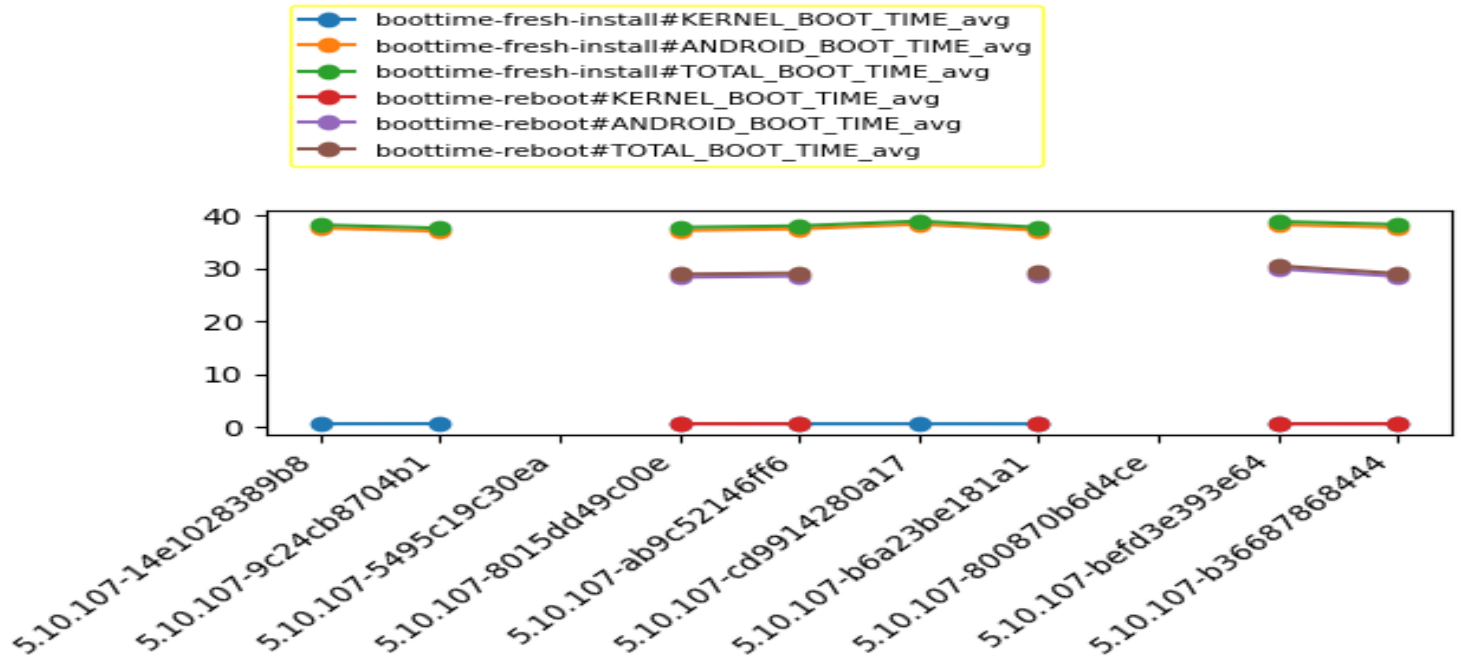

Linux 5.10 5.10-gki-android13-aosp-master-db845c-boottime

boottime

No.	Build Version	boottime-fresh-install#KERNEL_BOOT_TIME_avg	boottime-fresh-install#ANDROID_BOOT_TIME_avg	boottime-fresh-install#TOTAL_BOOT_TIME_avg	boottime-reboot#KERNEL_BOOT_TIME_avg	boottime-reboot#ANDROID_BOOT_TIME_avg	boottime-reboot#TOTAL_BOOT_TIME_avg
1	5.10.107-b36687868444	0.57	37.81	38.39	0.57	28.52	29.09
2	5.10.107-befd3e393e64	0.59	38.35	38.94	0.57	29.98	30.54
3	5.10.107-800870b6d4ce	--	--	--	--	--	--
4	5.10.107-b6a23be181a1	0.56	37.28	37.84	0.57	28.82	29.39
5	5.10.107-cd9914280a17	0.57	38.43	39.01	--	--	--
6	5.10.107-ab9c52146ff6	0.57	37.55	38.12	0.57	28.6	29.17
7	5.10.107-8015dd49c00e	0.59	37.25	37.84	0.58	28.38	28.96
8	5.10.107-5495c19c30ea	--	--	--	--	--	--
9	5.10.107-9c24cb8704b1	0.59	37.11	37.7	--	--	--
10	5.10.107-14e1028389b8	0.57	37.72	38.3	--	--	--