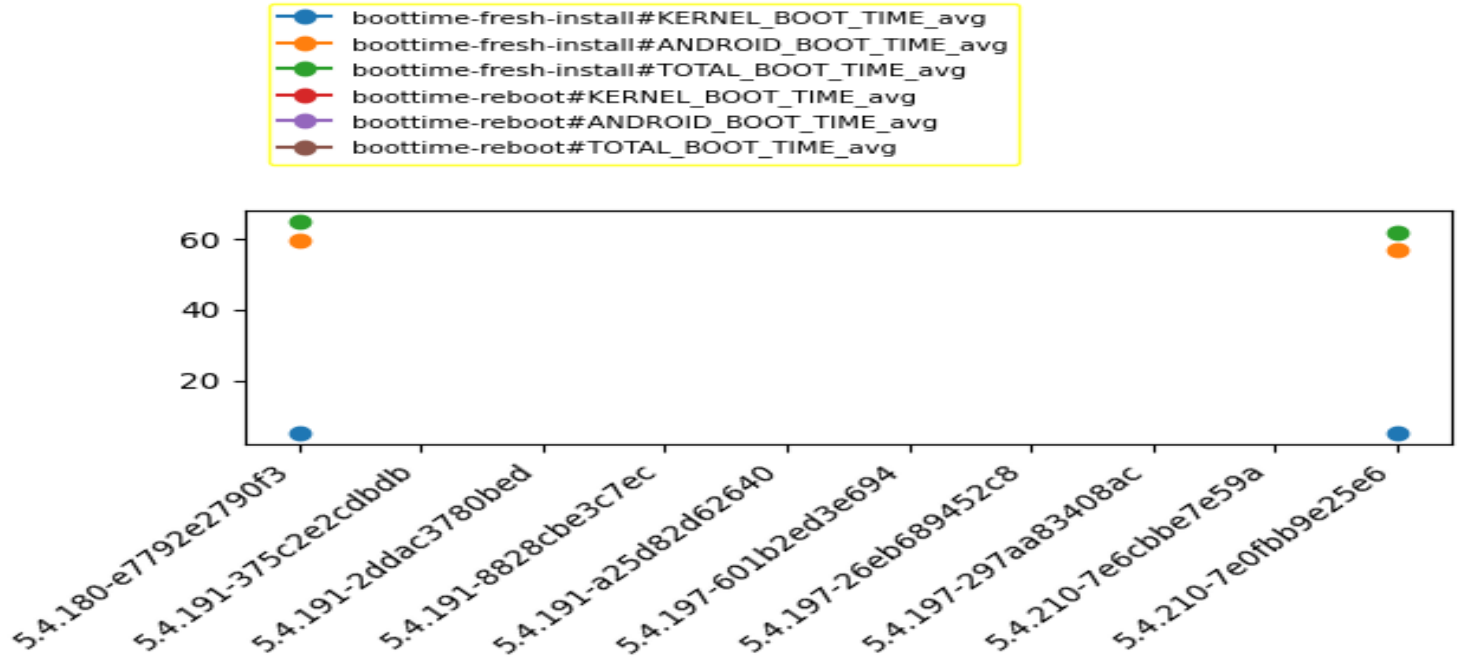

Linux 5.4 5.4-gki-android11-aosp-master-hikey960-boottime

boottime

No.	Build Version	boottime-fresh-install#KERNEL_BOOT_TIME_avg	boottime-fresh-install#ANDROID_BOOT_TIME_avg	boottime-fresh-install#TOTAL_BOOT_TIME_avg	boottime-reboot#KERNEL_BOOT_TIME_avg	boottime-reboot#ANDROID_BOOT_TIME_avg	boottime-reboot#TOTAL_BOOT_TIME_avg
1	5.4.210-7e0fbb9e25e6	5.13	56.75	61.88	--	--	--
2	5.4.210-7e6cbbe7e59a	--	--	--	--	--	--
3	5.4.197-297aa83408ac	--	--	--	--	--	--
4	5.4.197-26eb689452c8	--	--	--	--	--	--
5	5.4.197-601b2ed3e694	--	--	--	--	--	--
6	5.4.191-a25d82d62640	--	--	--	--	--	--
7	5.4.191-8828cbe3c7ec	--	--	--	--	--	--
8	5.4.191-2ddac3780bed	--	--	--	--	--	--
9	5.4.191-375c2e2cdbdb	--	--	--	--	--	--
10	5.4.180-e7792e2790f3	5.24	59.63	64.87	--	--	--