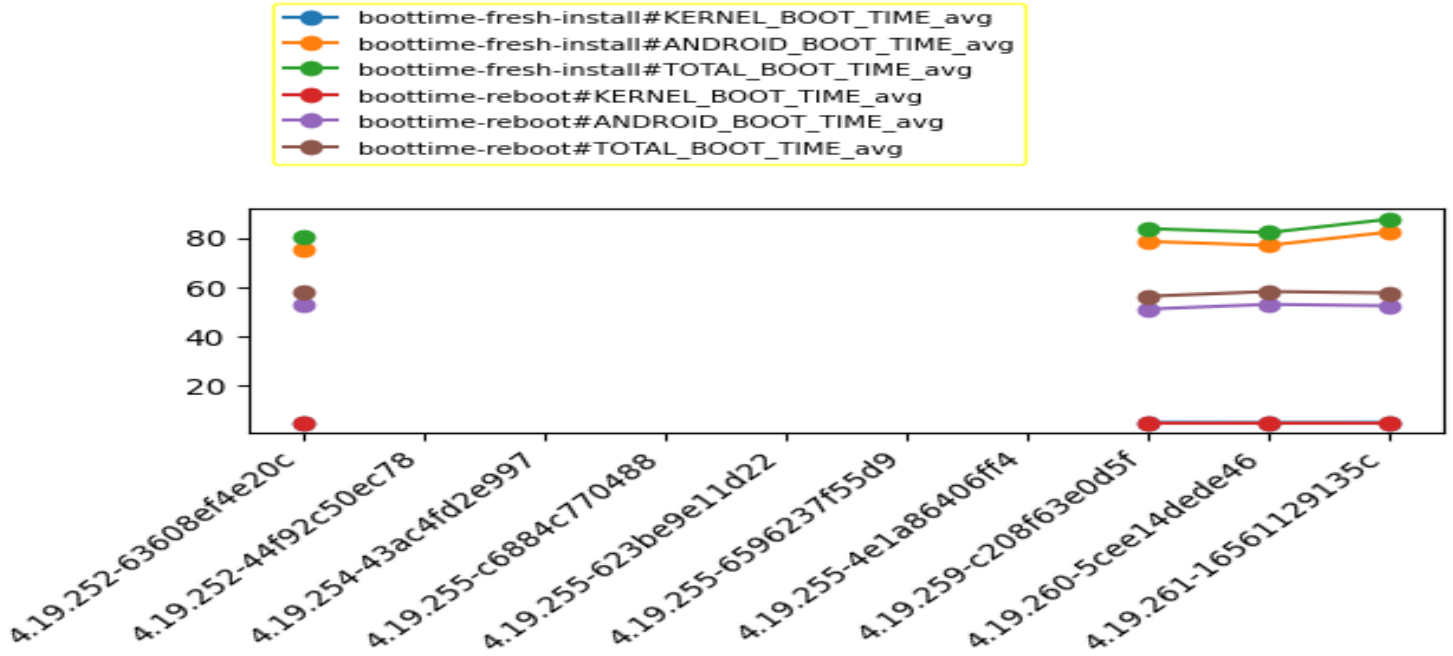

Linux 4.19 4.19-stable-master-hikey-lkft-bovertime

bovertime

No.	Build Version	boottime-fresh-install#KERNEL_BOOT_TIME_avg	boottime-fresh-install#ANDROID_BOOT_TIME_avg	boottime-fresh-install#TOTAL_BOOT_TIME_avg	boottime-reboot#KERNEL_BOOT_TIME_avg	boottime-reboot#ANDROID_BOOT_TIME_avg	boottime-reboot#TOTAL_BOOT_TIME_avg
1	4.19.261-16561129135c	5.2	82.51	87.71	5.19	52.56	57.76
2	4.19.260-5cee14dede46	5.18	77.09	82.27	5.19	53.16	58.35
3	4.19.259-c208f63e0d5f	5.22	78.68	83.9	5.19	51.23	56.42
4	4.19.255-4e1a86406ff4	--	--	--	--	--	--
5	4.19.255-6596237f55d9	--	--	--	--	--	--
6	4.19.255-623be9e11d22	--	--	--	--	--	--
7	4.19.255-c6884c770488	--	--	--	--	--	--
8	4.19.254-43ac4fd2e997	--	--	--	--	--	--
9	4.19.252-44f92c50ec78	--	--	--	--	--	--
10	4.19.252-63608ef4e20c	5.18	75.34	80.52	5.19	53.11	58.29