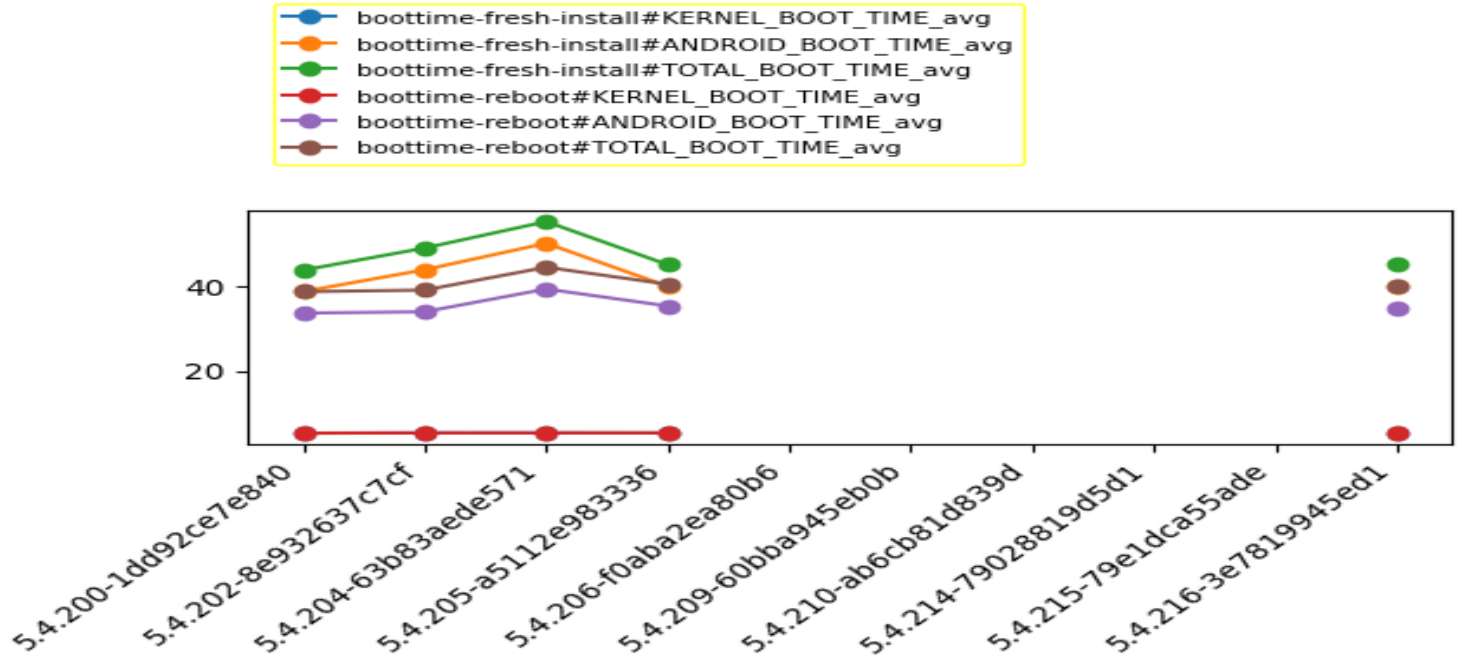

Linux 5.4 5.4-lts-gki-android11-android11-hikey960-boottime

boottime

No.	Build Version	boottime-fresh-install#KERNEL_BOOT_TIME_avg	boottime-fresh-install#ANDROID_BOOT_TIME_avg	boottime-fresh-install#TOTAL_BOOT_TIME_avg	boottime-reboot#KERNEL_BOOT_TIME_avg	boottime-reboot#ANDROID_BOOT_TIME_avg	boottime-reboot#TOTAL_BOOT_TIME_avg
1	5.4.216-3e7819945ed1	5.17	40.34	45.51	5.17	34.83	40.0
2	5.4.215-79e1dca55ade	--	--	--	--	--	--
3	5.4.214-79028819d5d1	--	--	--	--	--	--
4	5.4.210-ab6cb81d839d	--	--	--	--	--	--
5	5.4.209-60bba945eb0b	--	--	--	--	--	--
6	5.4.206-f0aba2ea80b6	--	--	--	--	--	--
7	5.4.205-a5112e983336	5.16	40.13	45.29	5.18	35.44	40.63
8	5.4.204-63b83aede571	5.17	50.41	55.58	5.18	39.5	44.69
9	5.4.202-8e932637c7cf	5.18	44.09	49.27	5.17	34.07	39.24
10	5.4.200-1dd92ce7e840	5.1	38.9	44.0	5.11	33.75	38.86