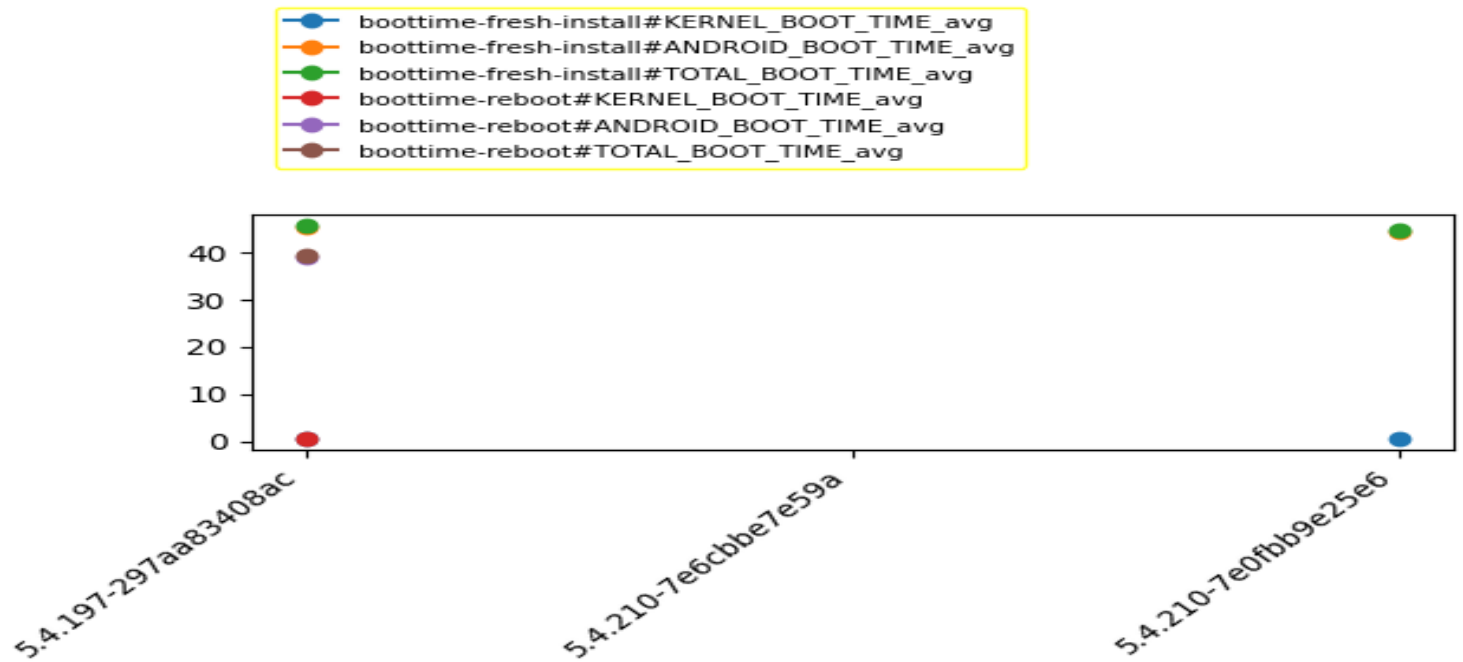

Linux 5.4 5.4-gki-android11-android11-db845c-boottime

boottime

No.	Build Version	boottime-fresh-install#KERNEL_BOOT_TIME_avg	boottime-fresh-install#ANDROID_BOOT_TIME_avg	boottime-fresh-install#TOTAL_BOOT_TIME_avg	boottime-reboot#KERNEL_BOOT_TIME_avg	boottime-reboot#ANDROID_BOOT_TIME_avg	boottime-reboot#TOTAL_BOOT_TIME_avg
1	5.4.210-7e0fbb9e25e6	0.4	44.38	44.78	--	--	--
2	5.4.210-7e6cbb7e59a	--	--	--	--	--	--
3	5.4.197-297aa83408ac	0.38	45.37	45.75	0.38	39.13	39.51
4	5.4.197-26eb689452c8	--	--	--	--	--	--
5	5.4.197-601b2ed3e694	--	--	--	--	--	--
6	5.4.191-a25d82d62640	--	--	--	--	--	--
7	5.4.191-8828cbe3c7ec	--	--	--	--	--	--
8	5.4.191-2ddac3780bed	--	--	--	--	--	--
9	5.4.191-375c2e2cdbdb	--	--	--	--	--	--
10	5.4.180-e7792e2790f3	--	--	--	--	--	--