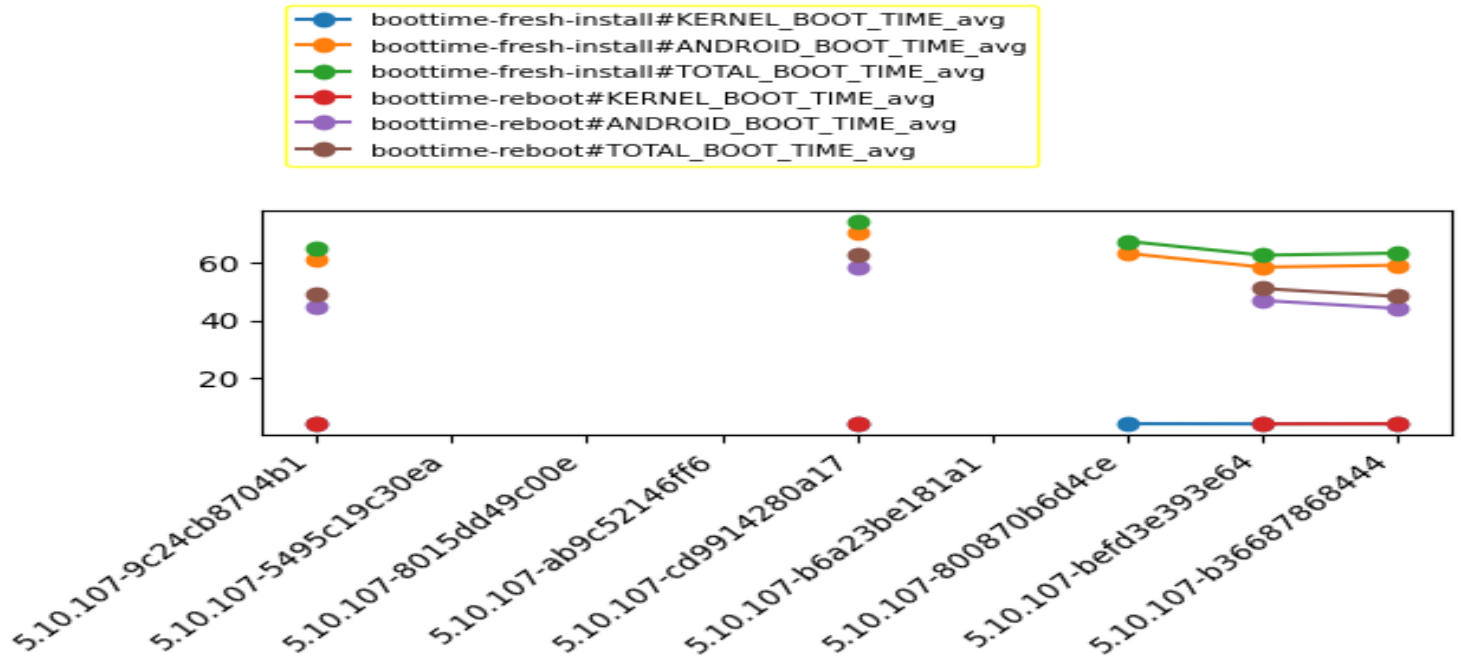

Linux 5.10 5.10-gki-android13-aosp-master-hikey960-boottime

boottime

No.	Build Version	boottime-fresh-install#KERNEL_BOOT_TIME_avg	boottime-fresh-install#ANDROID_BOOT_TIME_avg	boottime-fresh-install#TOTAL_BOOT_TIME_avg	boottime-reboot#KERNEL_BOOT_TIME_avg	boottime-reboot#ANDROID_BOOT_TIME_avg	boottime-reboot#TOTAL_BOOT_TIME_avg
1	5.10.107-b36687868444	4.17	59.34	63.51	4.17	44.29	48.46
2	5.10.107-befd3e393e64	4.15	58.65	62.8	4.15	47.07	51.22
3	5.10.107-800870b6d4ce	4.2	63.45	67.66	--	--	--
4	5.10.107-b6a23be181a1	--	--	--	--	--	--
5	5.10.107-cd9914280a17	4.19	70.45	74.64	4.17	58.88	63.04
6	5.10.107-ab9c52146ff6	--	--	--	--	--	--
7	5.10.107-8015dd49c00e	--	--	--	--	--	--
8	5.10.107-5495c19c30ea	--	--	--	--	--	--
9	5.10.107-9c24cb8704b1	4.15	61.09	65.24	4.18	44.97	49.16
10	5.10.107-14e1028389b8	--	--	--	--	--	--