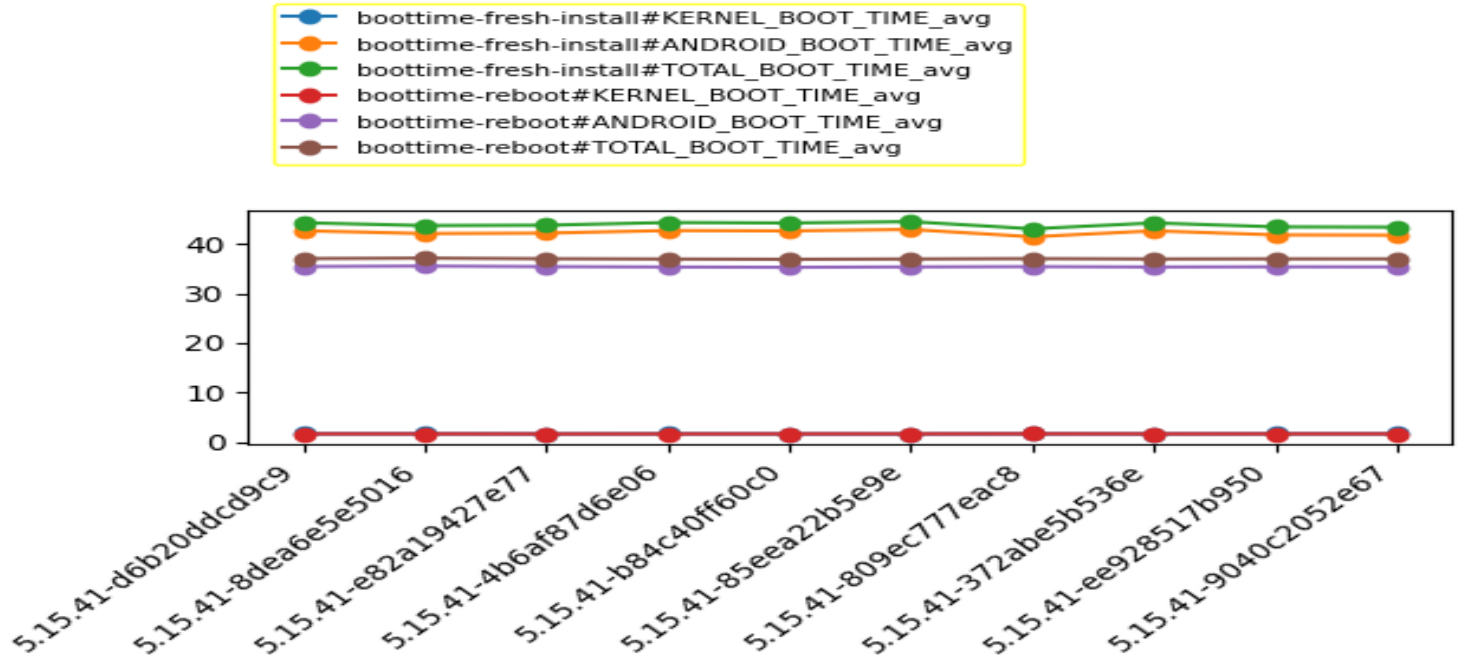

Linux 5.15 5.15-gki-android14-aosp-master-db845c-boottime

boottime

No.	Build Version	boottime-fresh-install#KERNEL_BOOT_TIME_avg	boottime-fresh-install#ANDROID_BOOT_TIME_avg	boottime-fresh-install#TOTAL_BOOT_TIME_avg	boottime-reboot#KERNEL_BOOT_TIME_avg	boottime-reboot#ANDROID_BOOT_TIME_avg	boottime-reboot#TOTAL_BOOT_TIME_avg
1	5.15.72-f1076051b3e9	--	--	--	--	--	--
2	5.15.72-43c47c081e1c	1.64	42.02	43.66	1.63	33.55	35.17
3	5.15.72-578fd5ff9c81	--	--	--	--	--	--
4	5.15.71-b5b1ab869498	1.62	42.43	44.05	1.63	33.68	35.31
5	5.15.71-c0f24579002c	--	--	--	--	--	--
6	5.15.71-f3176dc624b1	--	--	--	1.62	32.73	34.35
7	5.15.71-2f81119adf92	1.64	41.66	43.3	--	--	--
8	5.15.71-e7451150cb70	1.64	41.42	43.06	--	--	--
9	5.15.71-2ea078c25c19	1.64	41.25	42.89	1.62	33.29	34.92
10	5.15.71-859af08fcb23	--	--	--	1.62	32.68	34.3

Linux 5.15 5.15-gki-android13-aosp-master-rb5-boottime

boottime

No.	Build Version	boottime-fresh-install#KERNEL_BOOT_TIME_avg	boottime-fresh-install#ANDROID_BOOT_TIME_avg	boottime-fresh-install#TOTAL_BOOT_TIME_avg	boottime-reboot#KERNEL_BOOT_TIME_avg	boottime-reboot#ANDROID_BOOT_TIME_avg	boottime-reboot#TOTAL_BOOT_TIME_avg
1	5.15.41-9040c2052e67	1.62	41.79	43.41	1.61	35.36	36.98
2	5.15.41-ee928517b950	1.62	41.84	43.46	1.61	35.38	36.99
3	5.15.41-372abe5b536e	1.6	42.66	44.26	1.61	35.34	36.96
4	5.15.41-809ec777eac8	1.62	41.46	43.07	1.62	35.42	37.04
5	5.15.41-85eea22b5e9e	1.59	42.94	44.52	1.61	35.36	36.96
6	5.15.41-b84c40ff60c0	1.6	42.65	44.25	1.61	35.28	36.9
7	5.15.41-4b6af87d6e06	1.62	42.72	44.34	1.6	35.34	36.95
8	5.15.41-e82a19427e77	1.6	42.2	43.8	1.6	35.42	37.02
9	5.15.41-8dea6e5e5016	1.62	42.11	43.73	1.61	35.54	37.15
10	5.15.41-d6b20ddcd9c9	1.62	42.68	44.29	1.61	35.44	37.05