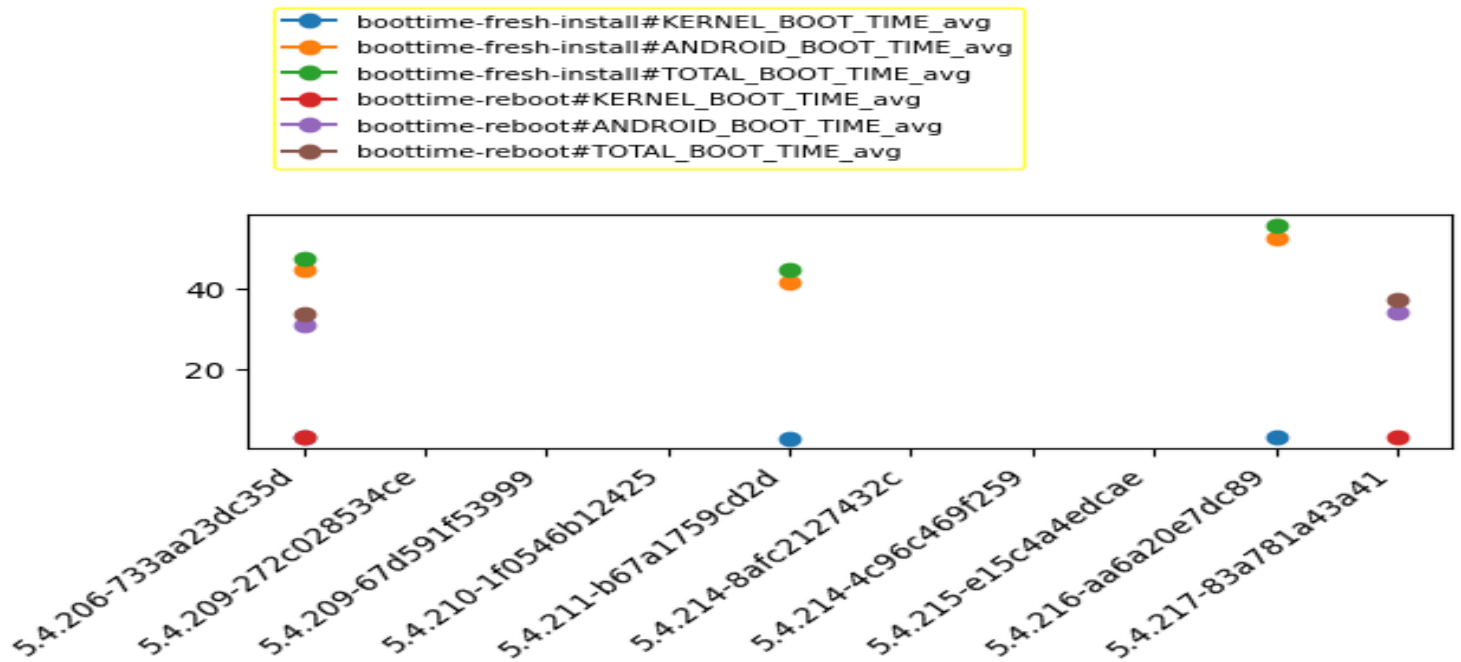

Linux 5.4 5.4-lts-gki-android12-android12-hikey960-boottime

boottime

No.	Build Version	boottime-fresh-install#KERNEL_BOOT_TIME_avg	boottime-fresh-install#ANDROID_BOOT_TIME_avg	boottime-fresh-install#TOTAL_BOOT_TIME_avg	boottime-reboot#KERNEL_BOOT_TIME_avg	boottime-reboot#ANDROID_BOOT_TIME_avg	boottime-reboot#TOTAL_BOOT_TIME_avg
1	5.4.217-83a781a43a41	--	--	--	3.03	34.07	37.09
2	5.4.216-aa6a20e7dc89	3.08	52.56	55.63	--	--	--
3	5.4.215-e15c4a4edcae	--	--	--	--	--	--
4	5.4.214-4c96c469f259	--	--	--	--	--	--
5	5.4.214-8afc2127432c	--	--	--	--	--	--
6	5.4.211-b67a1759cd2d	2.95	41.73	44.68	--	--	--
7	5.4.210-1f0546b12425	--	--	--	--	--	--
8	5.4.209-67d591f53999	--	--	--	--	--	--
9	5.4.209-272c028534ce	--	--	--	--	--	--
10	5.4.206-733aa23dc35d	3.03	44.61	47.64	3.03	30.9	33.92