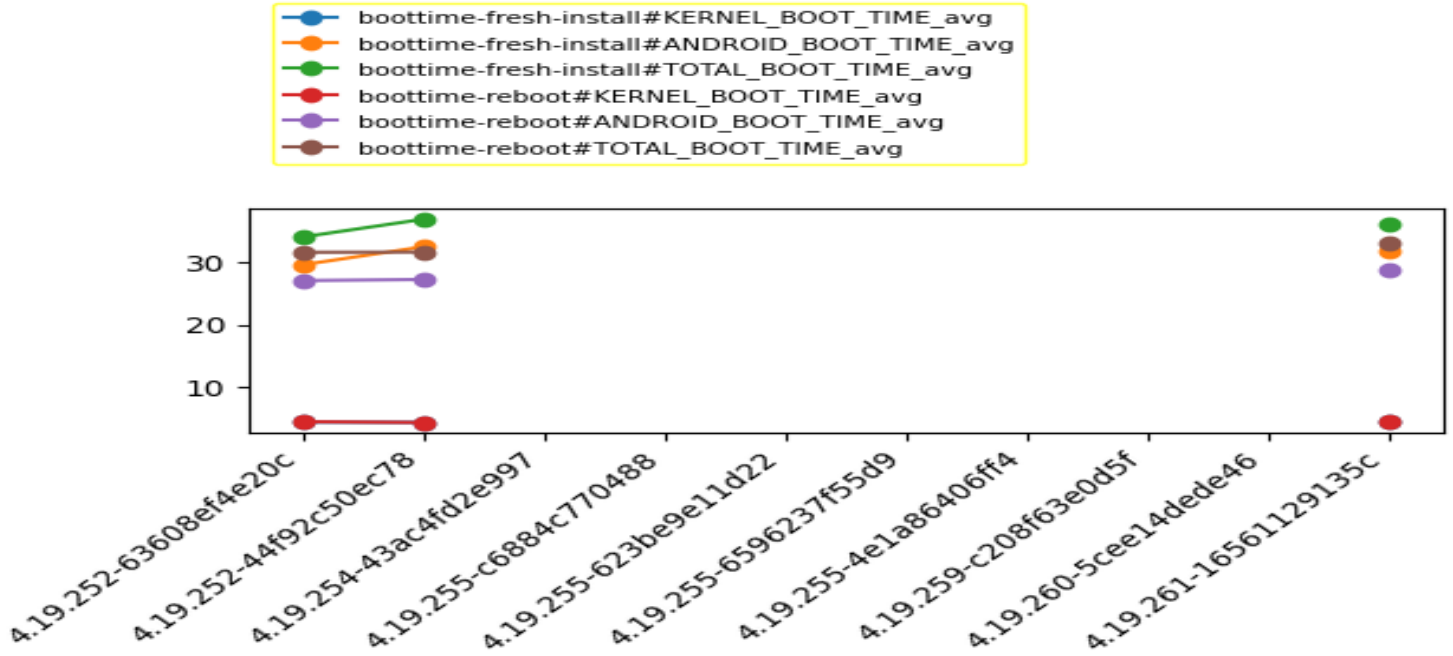

Linux 4.19 4.19-stable-android11-hikey960-lkft-boottime

boottime

No.	Build Version	boottime-fresh-install#KERNEL_BOOT_TIME_avg	boottime-fresh-install#ANDROID_BOOT_TIME_avg	boottime-fresh-install#TOTAL_BOOT_TIME_avg	boottime-reboot#KERNEL_BOOT_TIME_avg	boottime-reboot#ANDROID_BOOT_TIME_avg	boottime-reboot#TOTAL_BOOT_TIME_avg
1	4.19.261-16561129135c	4.5	31.7	36.2	4.5	28.69	33.14
2	4.19.260-5cee14dede46	--	--	--	--	--	--
3	4.19.259-c208f63e0d5f	--	--	--	--	--	--
4	4.19.255-4e1a86406ff4	--	--	--	--	--	--
5	4.19.255-6596237f55d9	--	--	--	--	--	--
6	4.19.255-623be9e11d22	--	--	--	--	--	--
7	4.19.255-c6884c770488	--	--	--	--	--	--
8	4.19.254-43ac4fd2e997	--	--	--	--	--	--
9	4.19.252-44f92c50ec78	4.4	32.49	36.89	4.38	27.25	31.63
10	4.19.252-63608ef4e20c	4.45	29.61	34.06	4.51	27.07	31.6