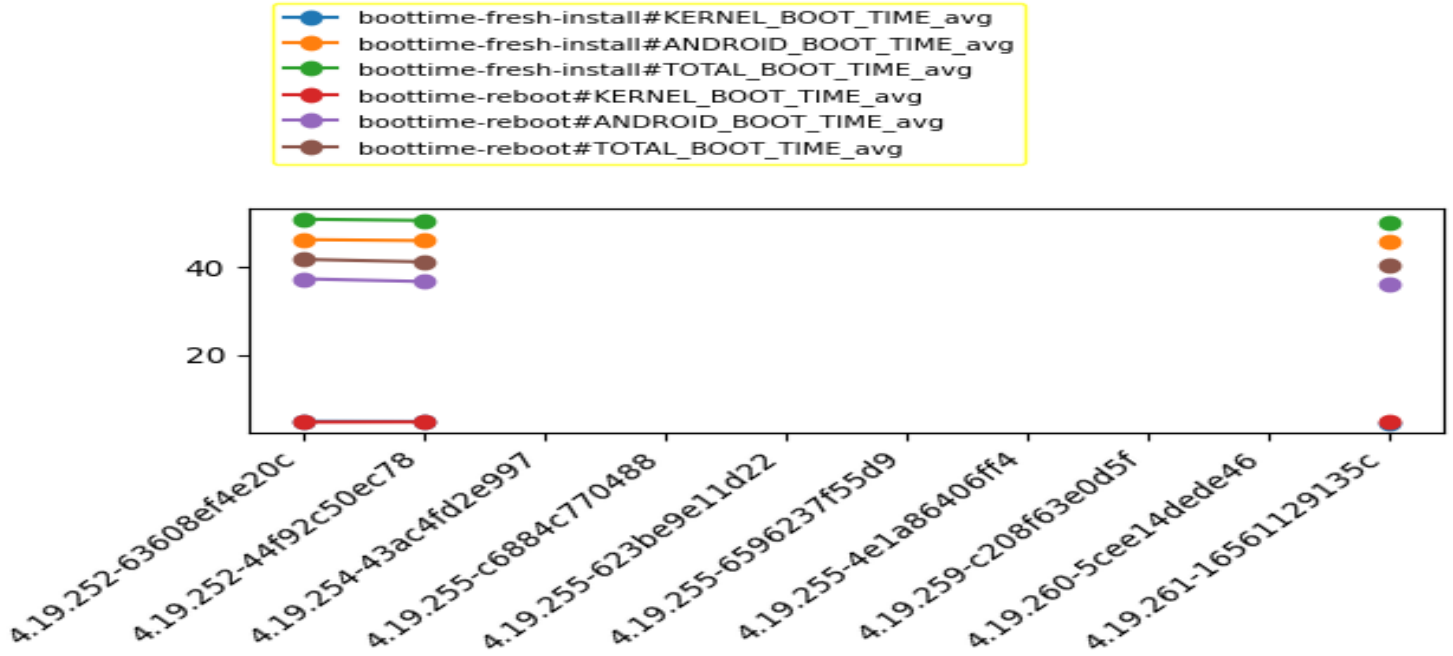

Linux 4.19 4.19-stable-master-hikey960-lkft-boottime

boottime

No.	Build Version	boottime-fresh-install#KERNEL_BOOT_TIME_avg	boottime-fresh-install#ANDROID_BOOT_TIME_avg	boottime-fresh-install#TOTAL_BOOT_TIME_avg	boottime-reboot#KERNEL_BOOT_TIME_avg	boottime-reboot#ANDROID_BOOT_TIME_avg	boottime-reboot#TOTAL_BOOT_TIME_avg
1	4.19.261-16561129135c	4.4	45.89	50.3	4.49	36.12	40.6
2	4.19.260-5cee14dede46	--	--	--	--	--	--
3	4.19.259-c208f63e0d5f	--	--	--	--	--	--
4	4.19.255-4e1a86406ff4	--	--	--	--	--	--
5	4.19.255-6596237f55d9	--	--	--	--	--	--
6	4.19.255-623be9e11d22	--	--	--	--	--	--
7	4.19.255-c6884c770488	--	--	--	--	--	--
8	4.19.254-43ac4fd2e997	--	--	--	--	--	--
9	4.19.252-44f92c50ec78	4.63	46.13	50.76	4.54	36.75	41.26
10	4.19.252-63608ef4e20c	4.68	46.38	51.06	4.5	37.37	41.85