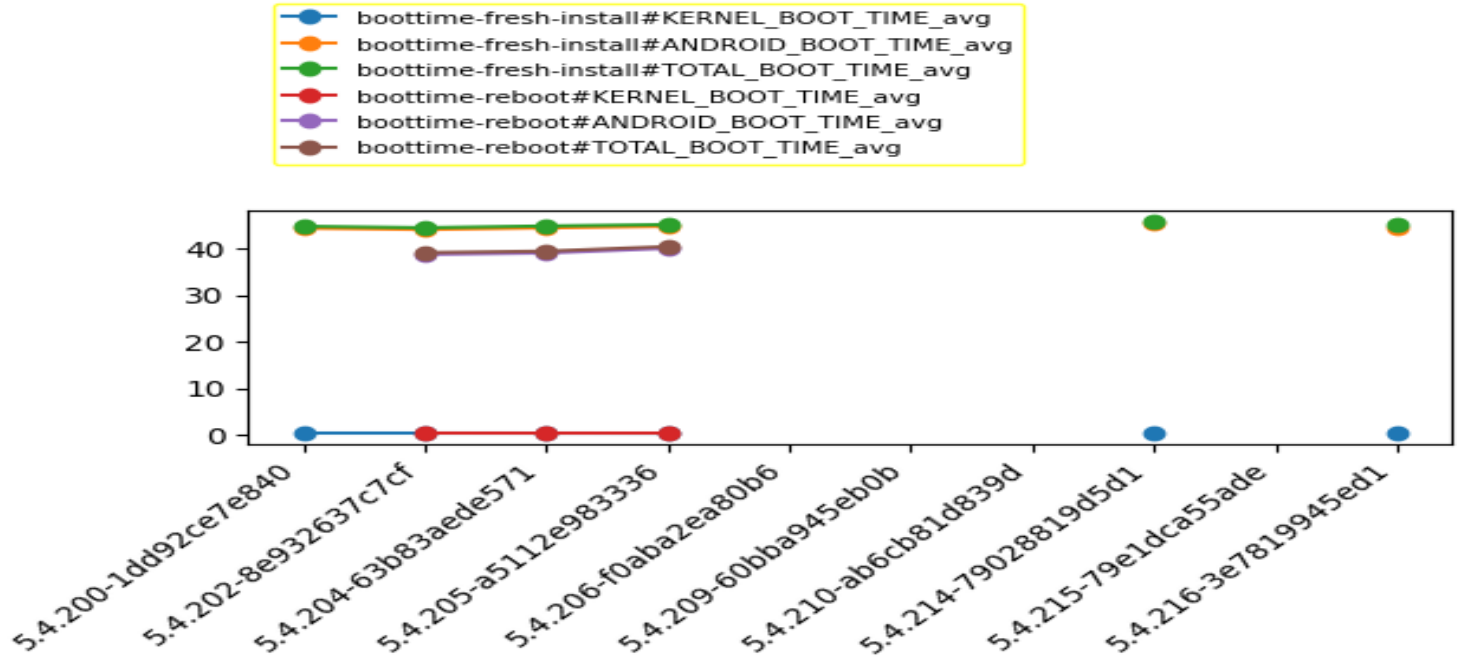

Linux 5.4 5.4-lts-gki-android11-android11-db845c-boottime

boottime

No.	Build Version	boottime-fresh-install#KERNEL_BOOT_TIME_avg	boottime-fresh-install#ANDROID_BOOT_TIME_avg	boottime-fresh-install#TOTAL_BOOT_TIME_avg	boottime-reboot#KERNEL_BOOT_TIME_avg	boottime-reboot#ANDROID_BOOT_TIME_avg	boottime-reboot#TOTAL_BOOT_TIME_avg
1	5.4.216-3e7819945ed1	0.4	44.63	45.03	--	--	--
2	5.4.215-79e1dca55ade	--	--	--	--	--	--
3	5.4.214-79028819d5d1	0.4	45.39	45.79	--	--	--
4	5.4.210-ab6cb81d839d	--	--	--	--	--	--
5	5.4.209-60bba945eb0b	--	--	--	--	--	--
6	5.4.206-f0aba2ea80b6	--	--	--	--	--	--
7	5.4.205-a5112e983336	0.38	44.77	45.15	0.4	40.04	40.43
8	5.4.204-63b83aede571	0.4	44.44	44.84	0.39	39.05	39.44
9	5.4.202-8e932637c7cf	0.4	44.08	44.48	0.4	38.74	39.13
10	5.4.200-1dd92ce7e840	0.4	44.37	44.77	--	--	--