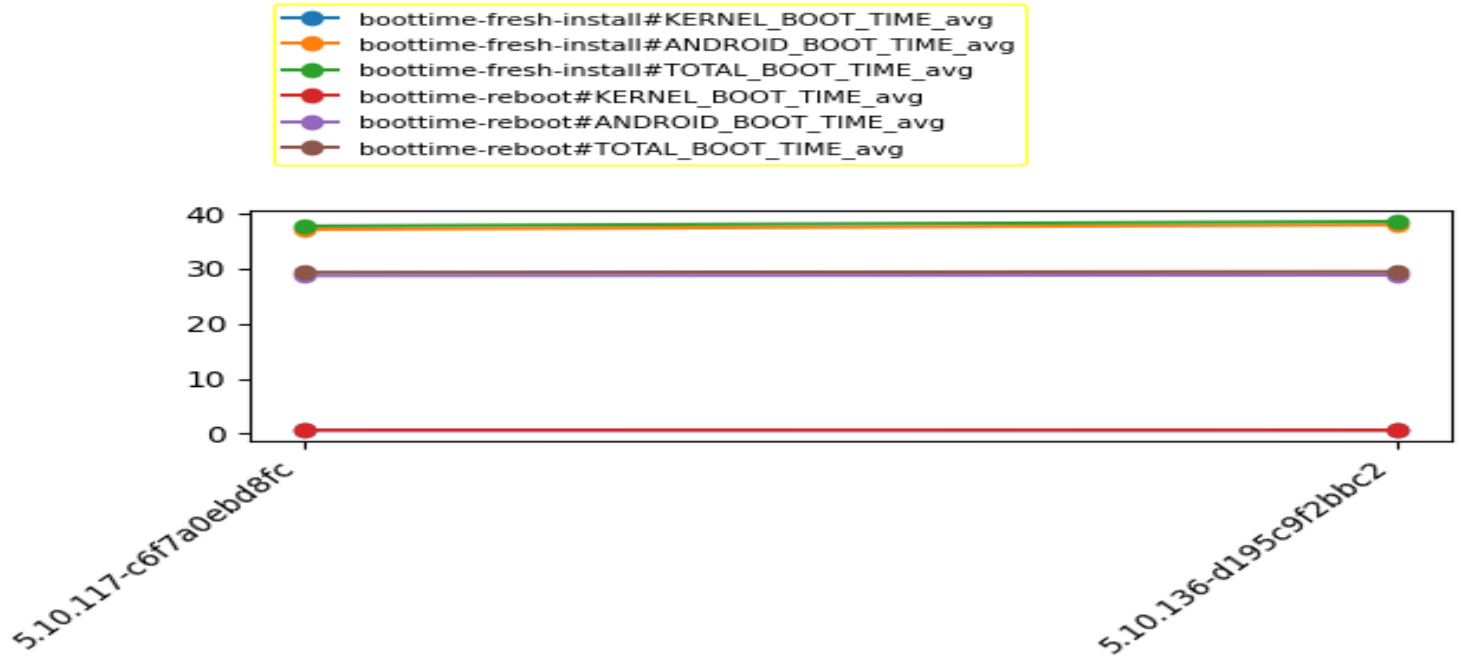

Linux 5.10 5.10-lts-gki-android12-android12-hikey960-boottime

boottime

No.	Build Version	boottime-fresh-install#KERNEL_BOOT_TIME_avg	boottime-fresh-install#ANDROID_BOOT_TIME_avg	boottime-fresh-install#TOTAL_BOOT_TIME_avg	boottime-reboot#KERNEL_BOOT_TIME_avg	boottime-reboot#ANDROID_BOOT_TIME_avg	boottime-reboot#TOTAL_BOOT_TIME_avg
1	5.10.147-bc7618b4936f	4.32	46.55	50.86	4.32	36.47	40.79
2	5.10.146-0e8dfc121611	4.27	45.14	49.41	4.28	32.42	36.7
3	5.10.146-391716695e71	4.25	42.03	46.28	4.25	31.41	35.66
4	5.10.145-ef2aee5cece7	--	--	--	--	--	--
5	5.10.144-7474313da8d6	--	--	--	--	--	--
6	5.10.140-59390358870a	--	--	--	--	--	--
7	5.10.139-44cde61acc94	--	--	--	--	--	--
8	5.10.136-a634d588813f	--	--	--	--	--	--
9	5.10.136-ee965fe12def	--	--	--	--	--	--
10	5.10.136-b7247246f637	--	--	--	--	--	--

Linux 5.10 5.10-gki-aosp-master-db845c-boottime

boottime

No.	Build Version	boottime-fresh-install#KERNEL_BOOT_TIME_avg	boottime-fresh-install#ANDROID_BOOT_TIME_avg	boottime-fresh-install#TOTAL_BOOT_TIME_avg	boottime-reboot#KERNEL_BOOT_TIME_avg	boottime-reboot#ANDROID_BOOT_TIME_avg	boottime-reboot#TOTAL_BOOT_TIME_avg
1	5.10.136-95f23ced4176	--	--	--	--	--	--
2	5.10.136-d195c9f2bbc2	0.6	38.02	38.63	0.62	28.86	29.49
3	5.10.117-c6f7a0ebd8fc	0.61	37.18	37.79	0.6	28.76	29.36
4	5.10.117-d915364e9244	--	--	--	--	--	--
5	5.10.117-95279078149a	--	--	--	--	--	--
6	5.10.117-85aff7232984	--	--	--	--	--	--
7	5.10.117-bc08447eb7bd	--	--	--	--	--	--
8	5.10.117-7ff95bd758c6	--	--	--	--	--	--
9	5.10.117-02df0b2661e0	--	--	--	--	--	--
10	5.10.117-1c3ed9d4819b	--	--	--	--	--	--