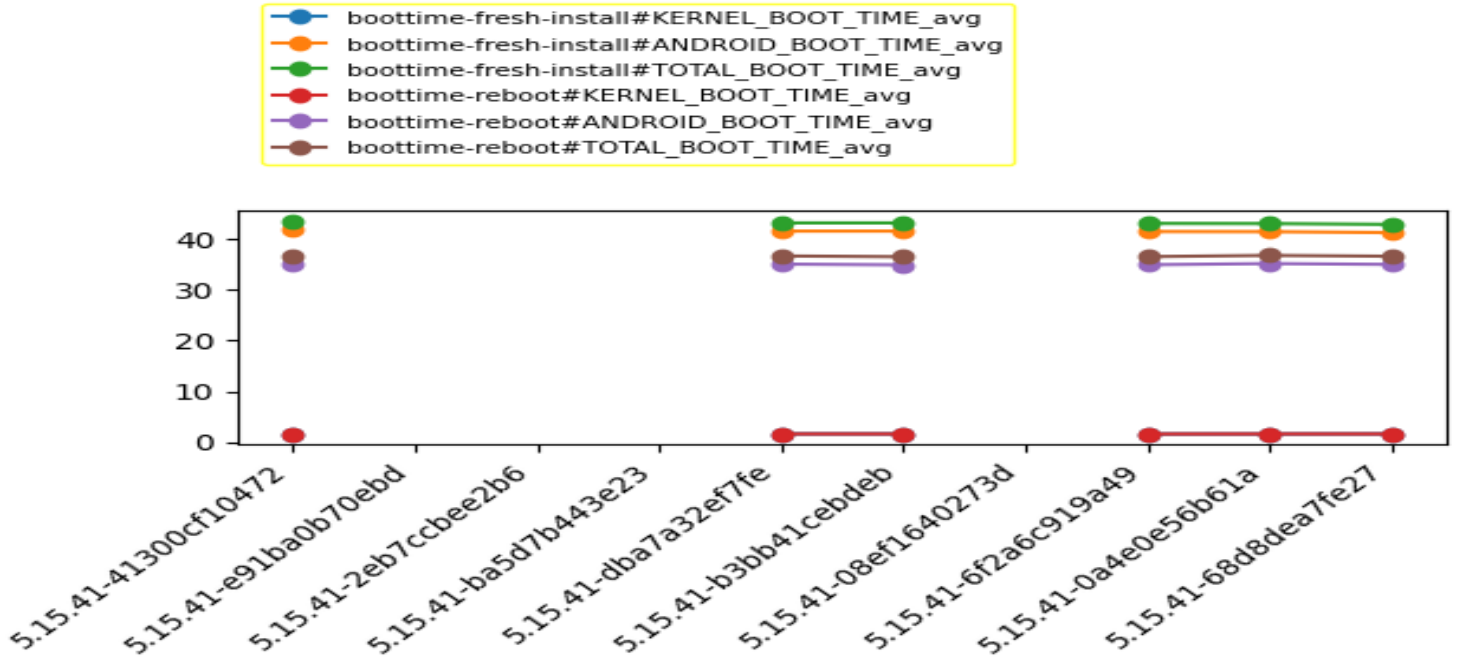

Linux 5.15 5.15-gki-android13-android13-db845c-boottime

boottime

No.	Build Version	boottime-fresh-install#KERNEL_BOOT_TIME_avg	boottime-fresh-install#ANDROID_BOOT_TIME_avg	boottime-fresh-install#TOTAL_BOOT_TIME_avg	boottime-reboot#KERNEL_BOOT_TIME_avg	boottime-reboot#ANDROID_BOOT_TIME_avg	boottime-reboot#TOTAL_BOOT_TIME_avg
1	5.15.41-68d8dea7fe27	--	--	--	--	--	--
2	5.15.41-0a4e0e56b61a	1.59	47.16	48.75	1.58	38.66	40.24
3	5.15.41-6f2a6c919a49	--	--	--	1.58	38.2	39.78
4	5.15.41-08ef1640273d	--	--	--	--	--	--
5	5.15.41-b3bb41cebdeb	--	--	--	--	--	--
6	5.15.41-dba7a32ef7fe	1.57	46.1	47.67	--	--	--
7	5.15.41-ba5d7b443e23	--	--	--	--	--	--
8	5.15.41-2eb7ccbee2b6	--	--	--	--	--	--
9	5.15.41-e91ba0b70ebd	--	--	--	--	--	--
10	5.15.41-41300cf10472	--	--	--	1.58	37.88	39.46

Linux 5.15 5.15-gki-android13-android13-rb5-boottime

boottime

No.	Build Version	boottime-fresh-install#KERNEL_BOOT_TIME_avg	boottime-fresh-install#ANDROID_BOOT_TIME_avg	boottime-fresh-install#TOTAL_BOOT_TIME_avg	boottime-reboot#KERNEL_BOOT_TIME_avg	boottime-reboot#ANDROID_BOOT_TIME_avg	boottime-reboot#TOTAL_BOOT_TIME_avg
1	5.15.41-68d8dea7fe27	1.62	41.25	42.87	1.61	34.98	36.59
2	5.15.41-0a4e0e56b61a	1.6	41.43	43.03	1.61	35.15	36.76
3	5.15.41-6f2a6c919a49	1.6	41.46	43.06	1.6	34.91	36.51
4	5.15.41-08ef1640273d	--	--	--	--	--	--
5	5.15.41-b3bb41cebdeb	1.62	41.54	43.16	1.61	34.89	36.49
6	5.15.41-dba7a32ef7fe	1.62	41.54	43.16	1.61	35.04	36.65
7	5.15.41-ba5d7b443e23	--	--	--	--	--	--
8	5.15.41-2eb7cbee2b6	--	--	--	--	--	--
9	5.15.41-e91ba0b70ebd	--	--	--	--	--	--
10	5.15.41-41300cf10472	1.62	41.79	43.41	1.62	35.12	36.73