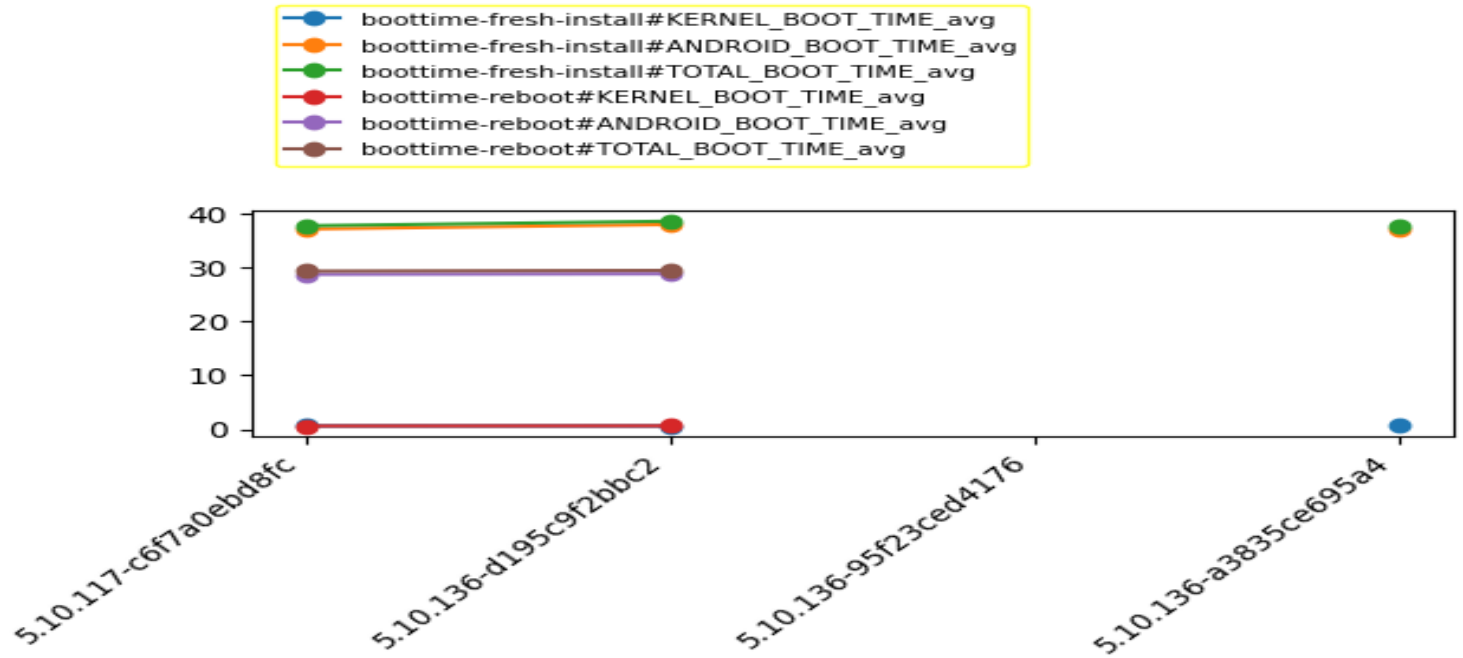

Linux 5.10 5.10-lts-gki-android12-android12-hikey960-boottime

boottime

No.	Build Version	boottime-fresh-install#KERNEL_BOOT_TIME_avg	boottime-fresh-install#ANDROID_BOOT_TIME_avg	boottime-fresh-install#TOTAL_BOOT_TIME_avg	boottime-reboot#KERNEL_BOOT_TIME_avg	boottime-reboot#ANDROID_BOOT_TIME_avg	boottime-reboot#TOTAL_BOOT_TIME_avg
1	5.10.149-69a9a62c66bb	--	--	--	--	--	--
2	5.10.149-2498b03977b3	--	--	--	--	--	--
3	5.10.148-c1e111543d3c	4.36	45.93	50.29	4.3	37.46	41.77
4	5.10.147-bc7618b4936f	4.32	46.55	50.86	4.32	36.47	40.79
5	5.10.146-0e8dfc121611	4.27	45.14	49.41	4.28	32.42	36.7
6	5.10.146-391716695e71	4.25	42.03	46.28	4.25	31.41	35.66
7	5.10.145-ef2aee5cece7	--	--	--	--	--	--
8	5.10.144-7474313da8d6	--	--	--	--	--	--
9	5.10.140-59390358870a	--	--	--	--	--	--
10	5.10.139-44cde61acc94	--	--	--	--	--	--

Linux 5.10 5.10-gki-aosp-master-db845c-boottime

boottime

No.	Build Version	boottime-fresh-install#KERNEL_BOOT_TIME_avg	boottime-fresh-install#ANDROID_BOOT_TIME_avg	boottime-fresh-install#TOTAL_BOOT_TIME_avg	boottime-reboot#KERNEL_BOOT_TIME_avg	boottime-reboot#ANDROID_BOOT_TIME_avg	boottime-reboot#TOTAL_BOOT_TIME_avg
1	5.10.136-376aaf803fcf	--	--	--	--	--	--
2	5.10.136-a3835ce695a4	0.61	37.19	37.8	--	--	--
3	5.10.136-95f23ced4176	--	--	--	--	--	--
4	5.10.136-d195c9f2bbc2	0.6	38.02	38.63	0.62	28.86	29.49
5	5.10.117-c6f7a0ebd8fc	0.61	37.18	37.79	0.6	28.76	29.36
6	5.10.117-d915364e9244	--	--	--	--	--	--
7	5.10.117-95279078149a	--	--	--	--	--	--
8	5.10.117-85aff7232984	--	--	--	--	--	--
9	5.10.117-bc08447eb7bd	--	--	--	--	--	--
10	5.10.117-7ff95bd758c6	--	--	--	--	--	--