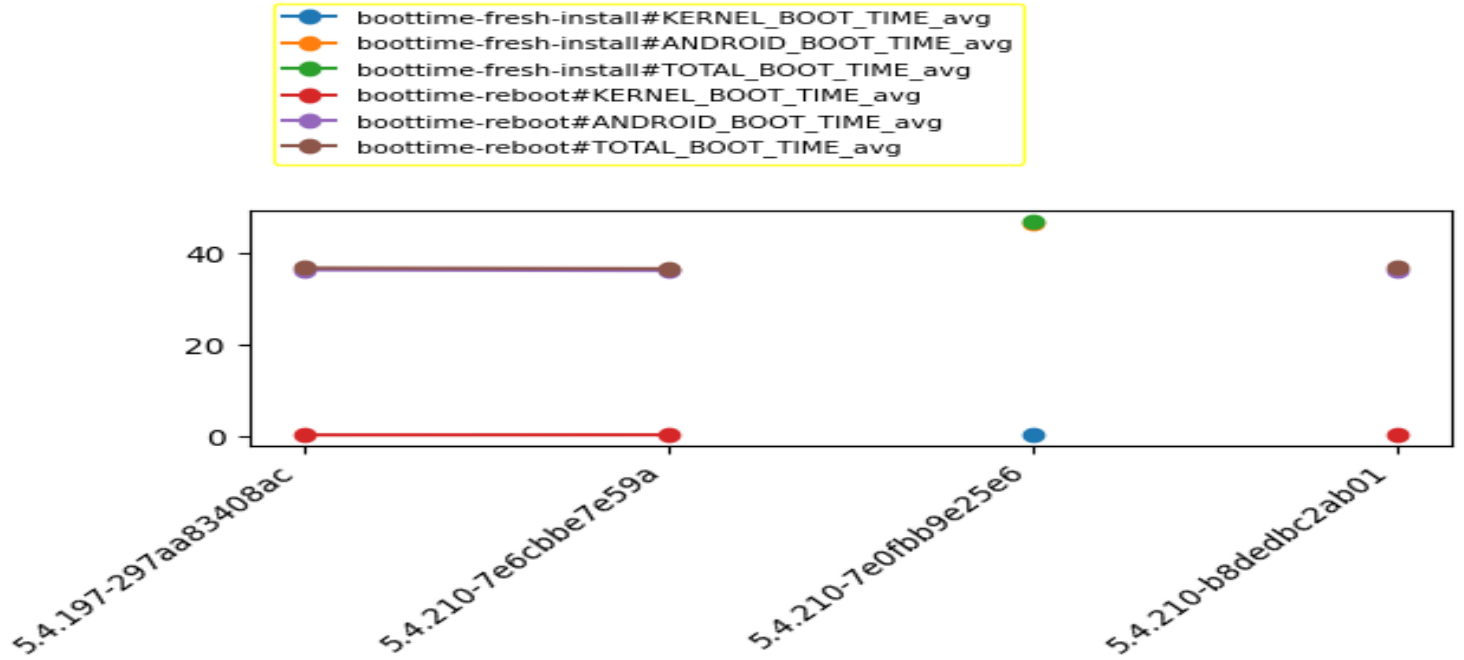

Linux 5.4 5.4-gki-android11-aosp-master-db845c-boottime

boottime

No.	Build Version	boottime-fresh-install#KERNEL_BOOT_TIME_avg	boottime-fresh-install#ANDROID_BOOT_TIME_avg	boottime-fresh-install#TOTAL_BOOT_TIME_avg	boottime-reboot#KERNEL_BOOT_TIME_avg	boottime-reboot#ANDROID_BOOT_TIME_avg	boottime-reboot#TOTAL_BOOT_TIME_avg
1	5.4.210-b8dedbc2ab01	--	--	--	0.43	36.37	36.8
2	5.4.210-7e0fbb9e25e6	0.43	46.48	46.91	--	--	--
3	5.4.210-7e6cbb7e59a	--	--	--	0.43	36.24	36.67
4	5.4.197-297aa83408ac	--	--	--	0.41	36.4	36.81
5	5.4.197-26eb689452c8	--	--	--	--	--	--
6	5.4.197-601b2ed3e694	--	--	--	--	--	--
7	5.4.191-a25d82d62640	--	--	--	--	--	--
8	5.4.191-8828cbe3c7ec	--	--	--	--	--	--
9	5.4.191-2ddac3780bed	--	--	--	--	--	--
10	5.4.191-375c2e2cdbdb	--	--	--	--	--	--