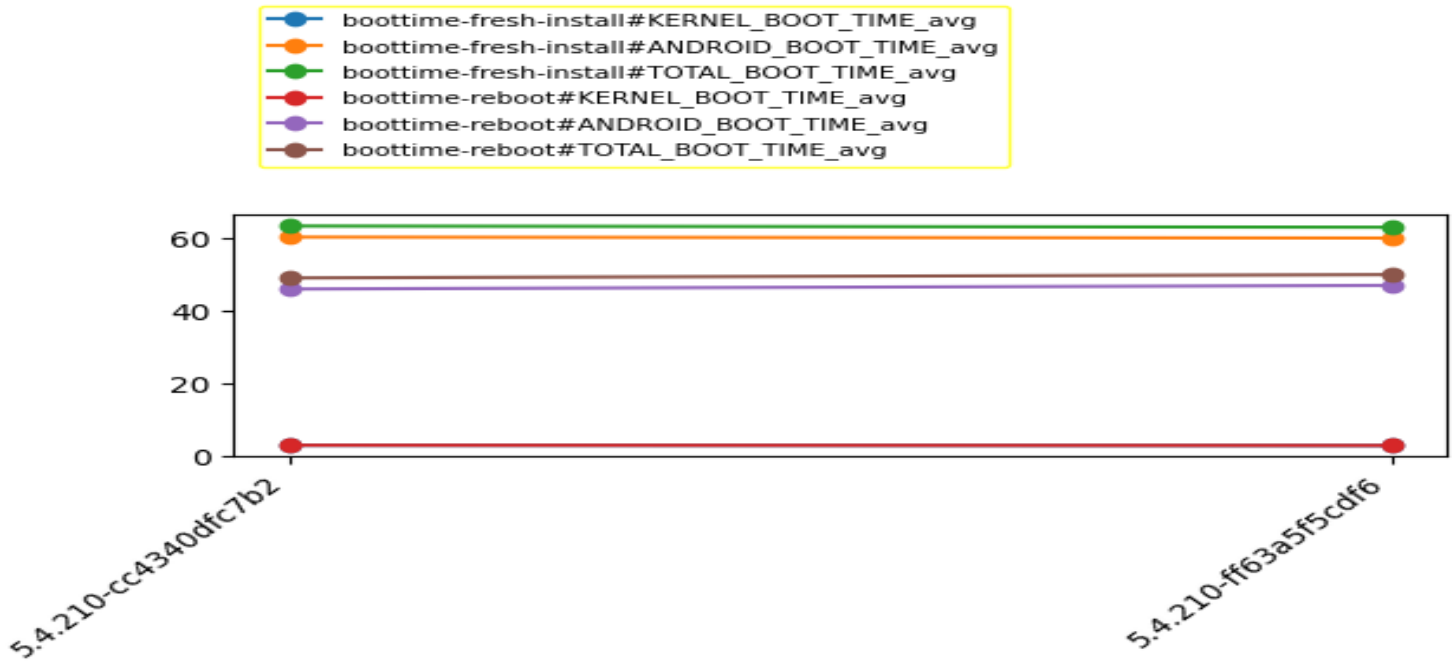

Linux 5.4 5.4-gki-aosp-master-hikey960-boottime

boottime

No.	Build Version	boottime-fresh-install#KERNEL_BOOT_TIME_avg	boottime-fresh-install#ANDROID_BOOT_TIME_avg	boottime-fresh-install#TOTAL_BOOT_TIME_avg	boottime-reboot#KERNEL_BOOT_TIME_avg	boottime-reboot#ANDROID_BOOT_TIME_avg	boottime-reboot#TOTAL_BOOT_TIME_avg
1	5.4.210-8c70a830a157	--	--	--	--	--	--
2	5.4.210-ff63a5f5cdf6	2.97	60.11	63.08	2.98	47.07	50.04
3	5.4.210-cc4340dfc7b2	3.05	60.38	63.43	3.05	46.08	49.13
4	5.4.210-3ee2a37108c8	--	--	--	--	--	--
5	5.4.197-def19b1cf16c	--	--	--	--	--	--
6	5.4.197-ccdf6bdf62a8	--	--	--	--	--	--
7	5.4.197-704c7d053806	--	--	--	--	--	--
8	5.4.197-f0306959ab7c	--	--	--	--	--	--
9	5.4.197-57ad627318ff	--	--	--	--	--	--
10	5.4.197-c991311c3375	--	--	--	--	--	--