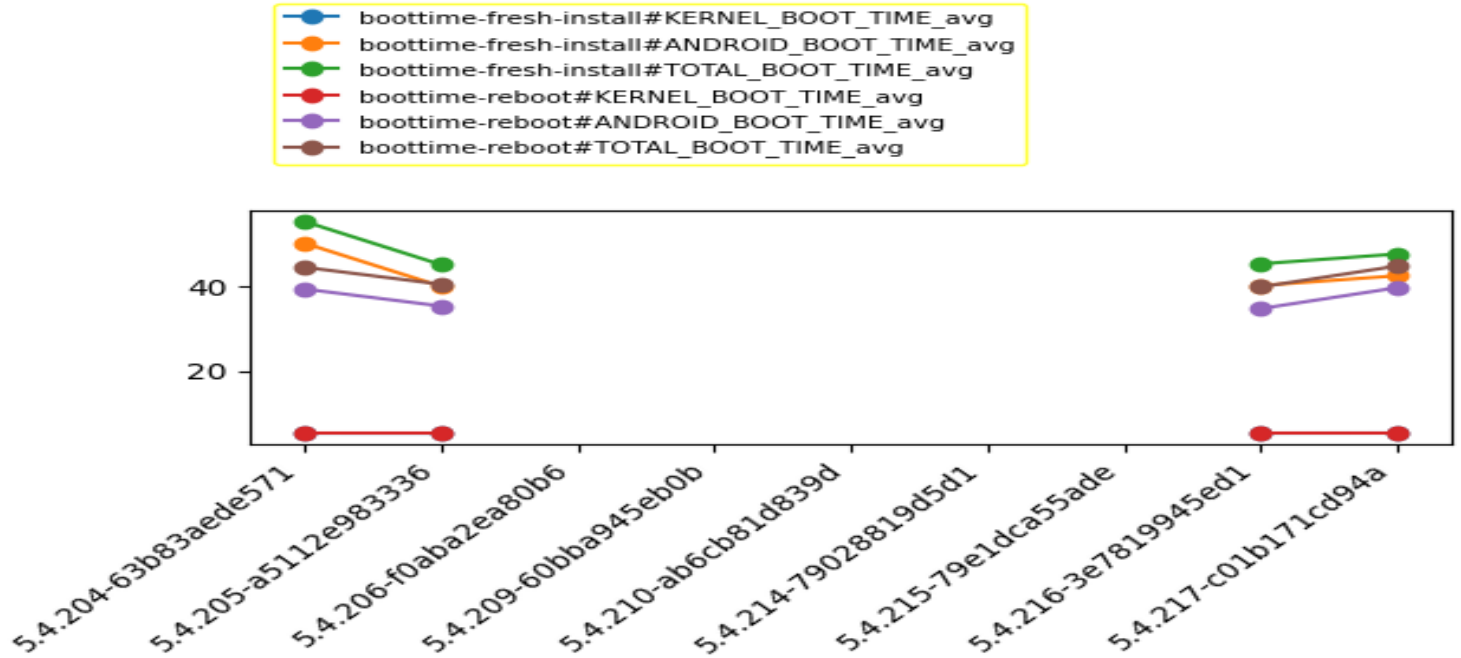

Linux 5.4 5.4-lts-gki-android11-android11-hikey960-boottime

boottime

No.	Build Version	boottime-fresh-install#KERNEL_BOOT_TIME_avg	boottime-fresh-install#ANDROID_BOOT_TIME_avg	boottime-fresh-install#TOTAL_BOOT_TIME_avg	boottime-reboot#KERNEL_BOOT_TIME_avg	boottime-reboot#ANDROID_BOOT_TIME_avg	boottime-reboot#TOTAL_BOOT_TIME_avg
1	5.4.219-f944347410cd	--	--	--	--	--	--
2	5.4.217-c01b171cd94a	5.19	42.67	47.86	5.17	39.82	44.99
3	5.4.216-3e7819945ed1	5.17	40.34	45.51	5.17	34.83	40.0
4	5.4.215-79e1dca55ade	--	--	--	--	--	--
5	5.4.214-79028819d5d1	--	--	--	--	--	--
6	5.4.210-ab6cb81d839d	--	--	--	--	--	--
7	5.4.209-60bba945eb0b	--	--	--	--	--	--
8	5.4.206-f0aba2ea80b6	--	--	--	--	--	--
9	5.4.205-a5112e983336	5.16	40.13	45.29	5.18	35.44	40.63
10	5.4.204-63b83aede571	5.17	50.41	55.58	5.18	39.5	44.69