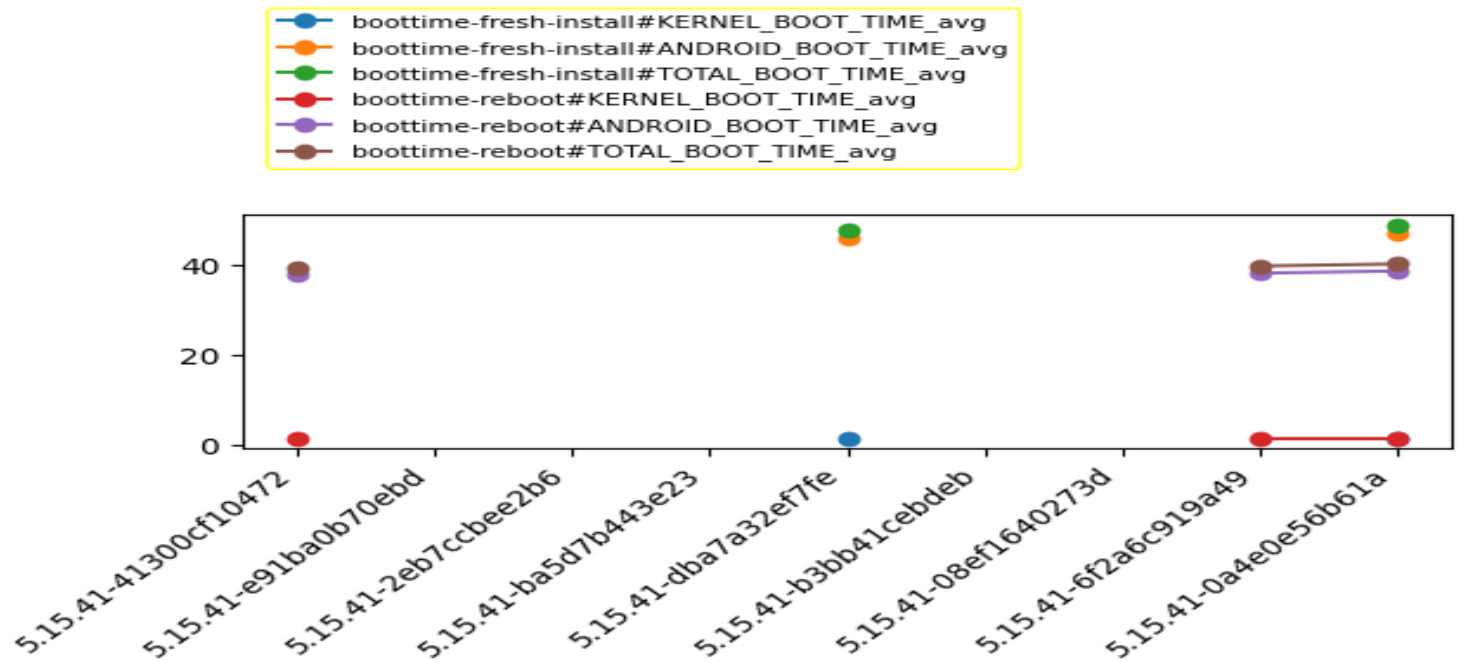

Linux 5.15 5.15-gki-android13-android13-db845c-boottime

boottime

No.	Build Version	boottime-fresh-install#KERNEL_BOOT_TIME_avg	boottime-fresh-install#ANDROID_BOOT_TIME_avg	boottime-fresh-install#TOTAL_BOOT_TIME_avg	boottime-reboot#KERNEL_BOOT_TIME_avg	boottime-reboot#ANDROID_BOOT_TIME_avg	boottime-reboot#TOTAL_BOOT_TIME_avg
1	5.15.41-68d8dea7fe27	--	--	--	--	--	--
2	5.15.41-0a4e0e56b61a	1.59	47.16	48.75	1.58	38.66	40.24
3	5.15.41-6f2a6c919a49	--	--	--	1.58	38.2	39.78
4	5.15.41-08ef1640273d	--	--	--	--	--	--
5	5.15.41-b3bb41cebdeb	--	--	--	--	--	--
6	5.15.41-dba7a32ef7fe	1.57	46.1	47.67	--	--	--
7	5.15.41-ba5d7b443e23	--	--	--	--	--	--
8	5.15.41-2eb7ccbee2b6	--	--	--	--	--	--
9	5.15.41-e91ba0b70ebd	--	--	--	--	--	--
10	5.15.41-41300cf10472	--	--	--	1.58	37.88	39.46