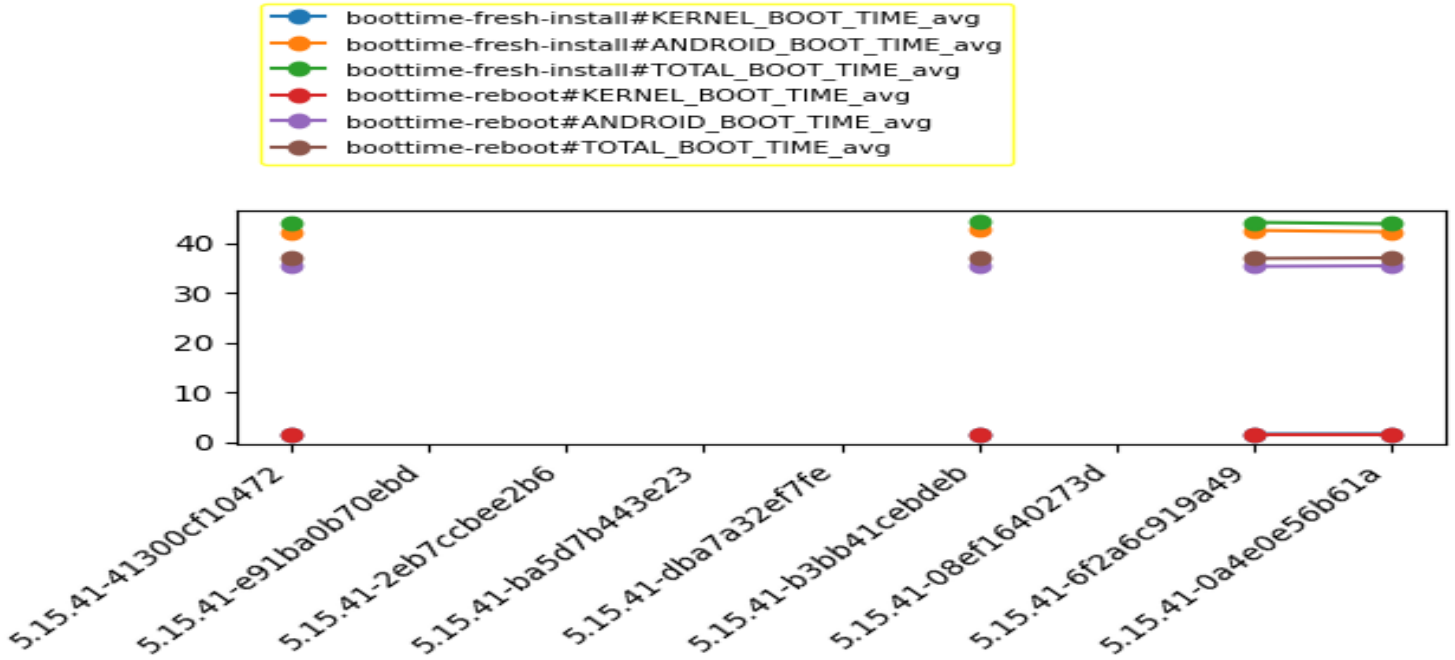

Linux 5.15 5.15-gki-android13-aosp-master-rb5-boottime

boottime

No.	Build Version	boottime-fresh-install#KERNEL_BOOT_TIME_avg	boottime-fresh-install#ANDROID_BOOT_TIME_avg	boottime-fresh-install#TOTAL_BOOT_TIME_avg	boottime-reboot#KERNEL_BOOT_TIME_avg	boottime-reboot#ANDROID_BOOT_TIME_avg	boottime-reboot#TOTAL_BOOT_TIME_avg
1	5.15.41-68d8dea7fe27	--	--	--	--	--	--
2	5.15.41-0a4e0e56b61a	1.62	42.2	43.82	1.6	35.39	37.0
3	5.15.41-6f2a6c919a49	1.6	42.51	44.11	1.6	35.26	36.87
4	5.15.41-08ef1640273d	--	--	--	--	--	--
5	5.15.41-b3bb41cebdeb	1.6	42.66	44.26	1.61	35.31	36.92
6	5.15.41-dba7a32ef7fe	--	--	--	--	--	--
7	5.15.41-ba5d7b443e23	--	--	--	--	--	--
8	5.15.41-2eb7ccbee2b6	--	--	--	--	--	--
9	5.15.41-e91ba0b70ebd	--	--	--	--	--	--
10	5.15.41-41300cf10472	1.62	42.23	43.85	1.61	35.28	36.89