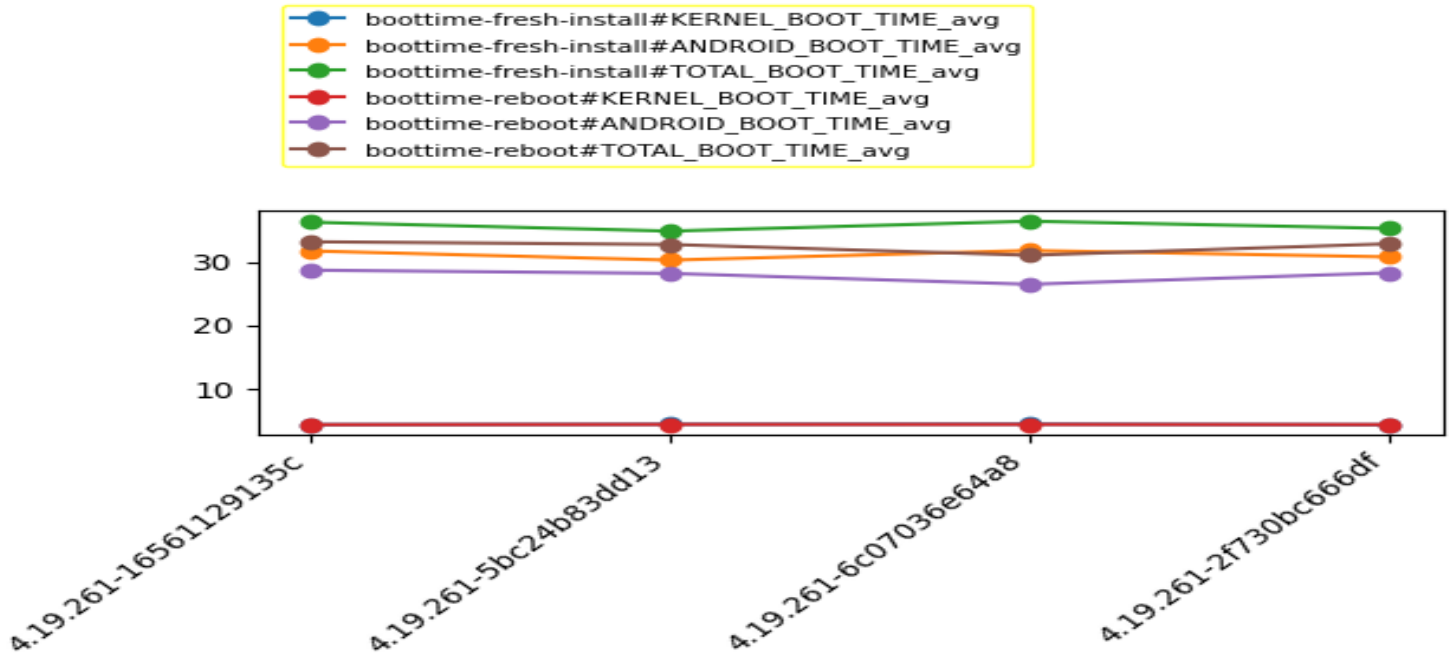

Linux 4.19 4.19-stable-android11-hikey960-lkft-boottime

boottime

No.	Build Version	boottime-fresh-install#KERNEL_BOOT_TIME_avg	boottime-fresh-install#ANDROID_BOOT_TIME_avg	boottime-fresh-install#TOTAL_BOOT_TIME_avg	boottime-reboot#KERNEL_BOOT_TIME_avg	boottime-reboot#ANDROID_BOOT_TIME_avg	boottime-reboot#TOTAL_BOOT_TIME_avg
1	4.19.261-2f730bc666df	4.48	30.76	35.23	4.51	28.27	32.82
2	4.19.261-6c07036e64a8	4.59	31.77	36.36	4.54	26.48	31.03
3	4.19.261-5bc24b83dd13	4.56	30.26	34.81	4.54	28.18	32.71
4	4.19.261-16561129135c	4.5	31.7	36.2	4.5	28.69	33.14
5	4.19.260-5cee14dede46	--	--	--	--	--	--
6	4.19.259-c208f63e0d5f	--	--	--	--	--	--
7	4.19.255-4e1a86406ff4	--	--	--	--	--	--
8	4.19.255-6596237f55d9	--	--	--	--	--	--
9	4.19.255-623be9e11d22	--	--	--	--	--	--
10	4.19.255-c6884c770488	--	--	--	--	--	--