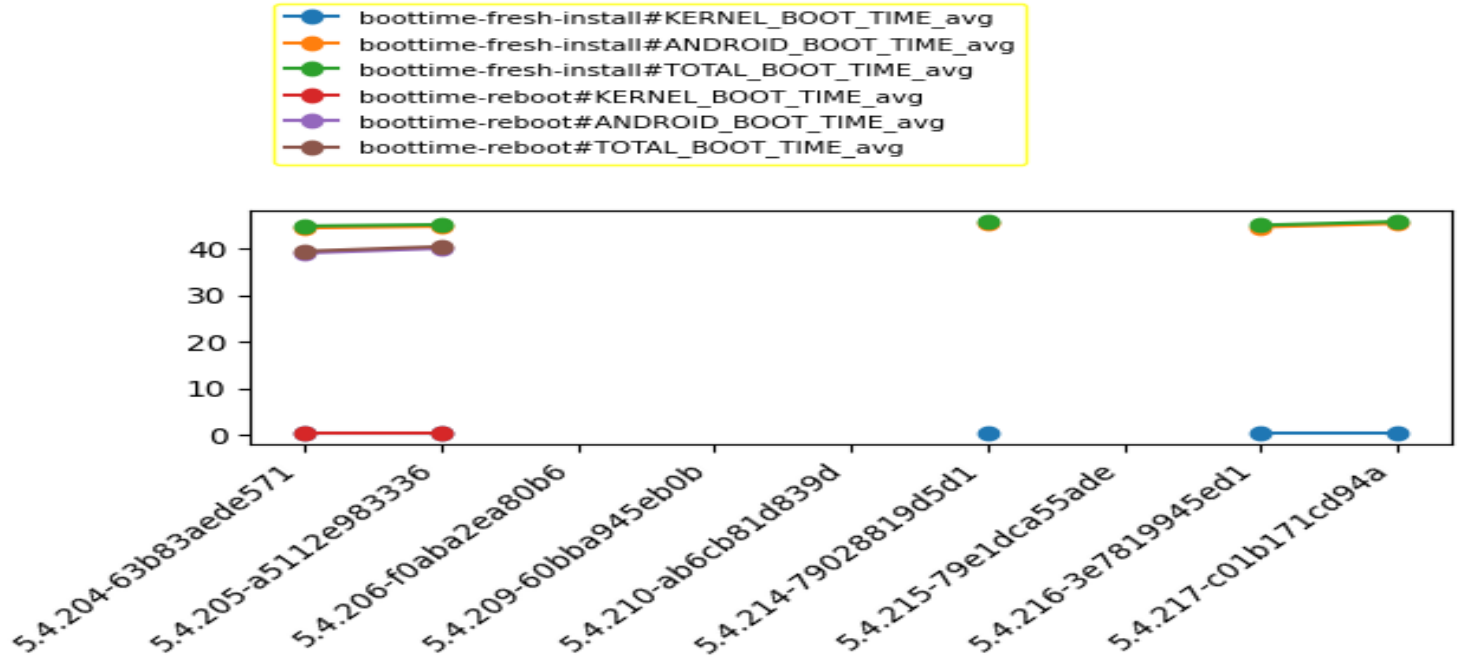

Linux 5.4 5.4-lts-gki-android11-android11-db845c-boottime

boottime

No.	Build Version	boottime-fresh-install#KERNEL_BOOT_TIME_avg	boottime-fresh-install#ANDROID_BOOT_TIME_avg	boottime-fresh-install#TOTAL_BOOT_TIME_avg	boottime-reboot#KERNEL_BOOT_TIME_avg	boottime-reboot#ANDROID_BOOT_TIME_avg	boottime-reboot#TOTAL_BOOT_TIME_avg
1	5.4.219-f944347410cd	--	--	--	--	--	--
2	5.4.217-c01b171cd94a	0.4	45.38	45.78	--	--	--
3	5.4.216-3e7819945ed1	0.4	44.63	45.03	--	--	--
4	5.4.215-79e1dca55ade	--	--	--	--	--	--
5	5.4.214-79028819d5d1	0.4	45.39	45.79	--	--	--
6	5.4.210-ab6cb81d839d	--	--	--	--	--	--
7	5.4.209-60bba945eb0b	--	--	--	--	--	--
8	5.4.206-f0aba2ea80b6	--	--	--	--	--	--
9	5.4.205-a5112e983336	0.38	44.77	45.15	0.4	40.04	40.43
10	5.4.204-63b83aede571	0.4	44.44	44.84	0.39	39.05	39.44