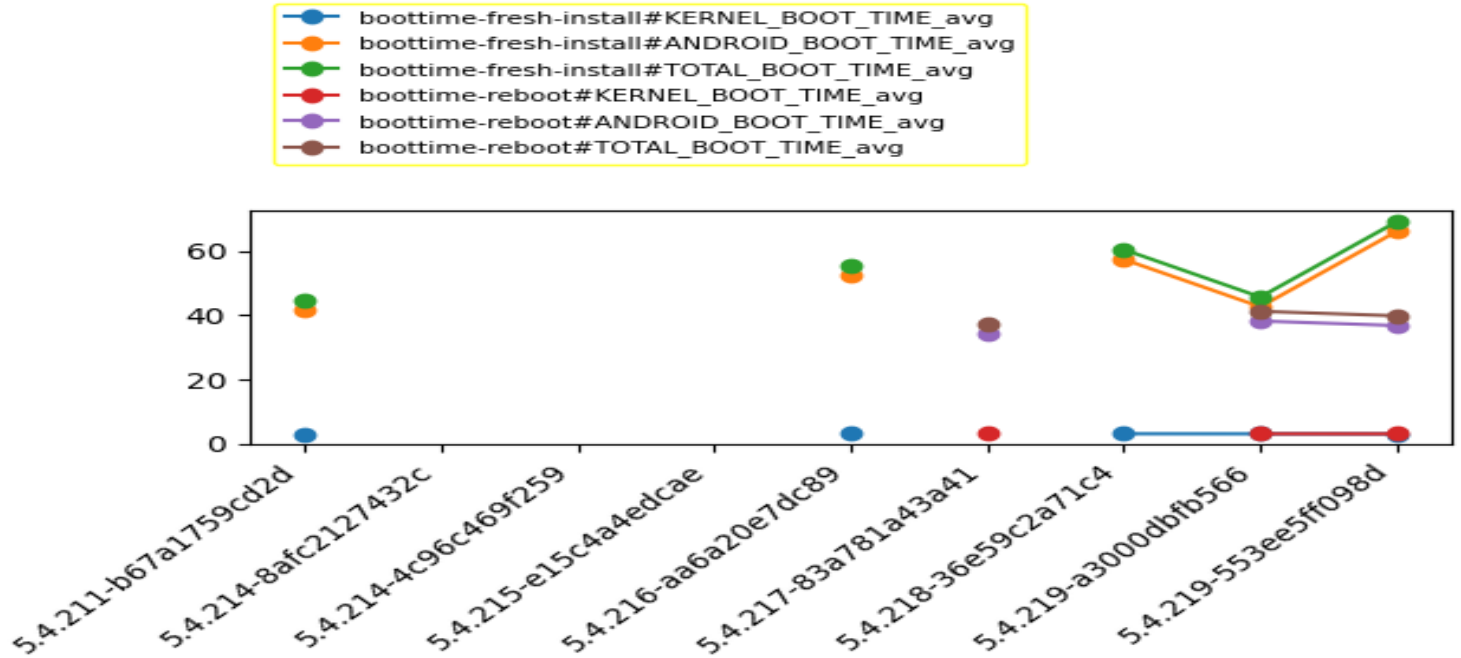

Linux 5.4 5.4-lts-gki-android12-android12-hikey960-boottime

boottime

No.	Build Version	boottime-fresh-install#KERNEL_BOOT_TIME_avg	boottime-fresh-install#ANDROID_BOOT_TIME_avg	boottime-fresh-install#TOTAL_BOOT_TIME_avg	boottime-reboot#KERNEL_BOOT_TIME_avg	boottime-reboot#ANDROID_BOOT_TIME_avg	boottime-reboot#TOTAL_BOOT_TIME_avg
1	5.4.219-553ee5ff098d	3.01	66.19	69.21	3.03	36.8	39.84
2	5.4.219-a3000dbfb566	3.04	42.66	45.7	3.04	38.22	41.25
3	5.4.218-36e59c2a71c4	3.06	57.44	60.5	--	--	--
4	5.4.217-83a781a43a41	--	--	--	3.03	34.07	37.09
5	5.4.216-aa6a20e7dc89	3.08	52.56	55.63	--	--	--
6	5.4.215-e15c4a4edcae	--	--	--	--	--	--
7	5.4.214-4c96c469f259	--	--	--	--	--	--
8	5.4.214-8afc2127432c	--	--	--	--	--	--
9	5.4.211-b67a1759cd2d	2.95	41.73	44.68	--	--	--
10	5.4.210-1f0546b12425	--	--	--	--	--	--