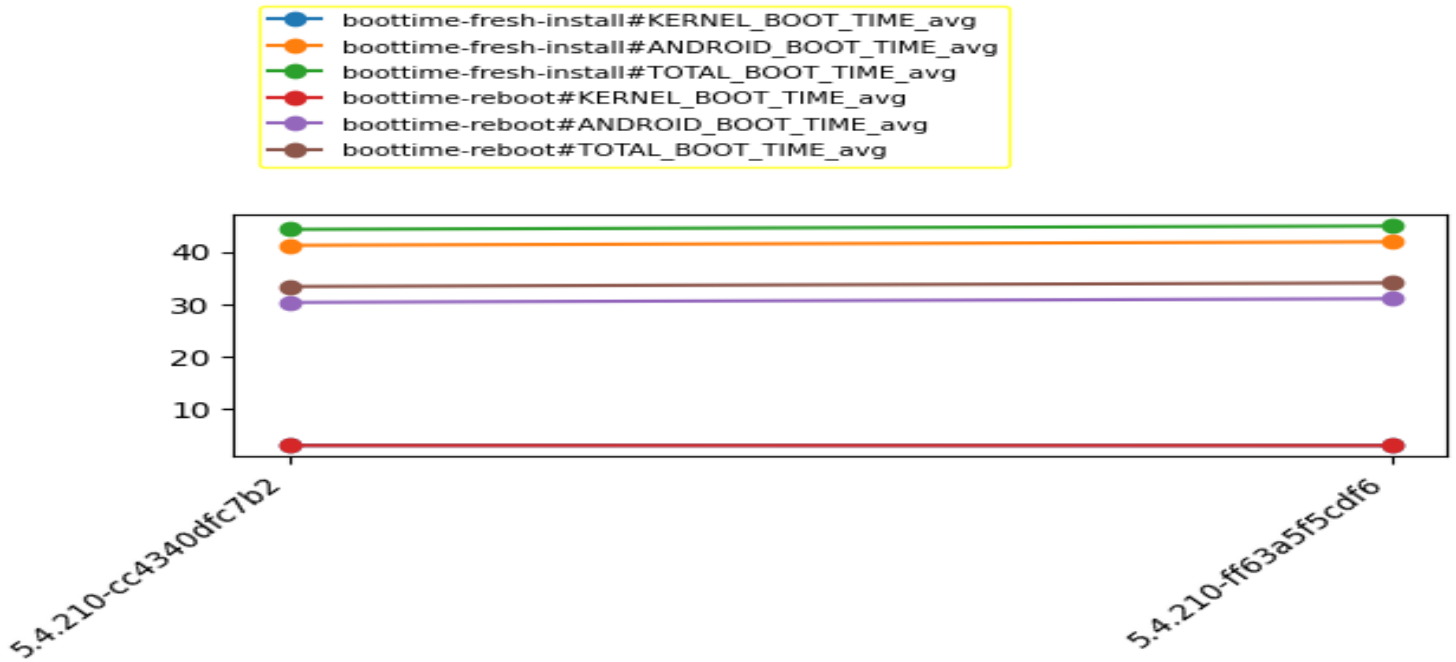

Linux 5.4 5.4-gki-android12-android12-hikey960-boottime

boottime

No.	Build Version	boottime-fresh-install#KERNEL_BOOT_TIME_avg	boottime-fresh-install#ANDROID_BOOT_TIME_avg	boottime-fresh-install#TOTAL_BOOT_TIME_avg	boottime-reboot#KERNEL_BOOT_TIME_avg	boottime-reboot#ANDROID_BOOT_TIME_avg	boottime-reboot#TOTAL_BOOT_TIME_avg
1	5.4.210-8c70a830a157	--	--	--	--	--	--
2	5.4.210-ff63a5f5cdf6	3.03	42.0	45.03	3.02	31.12	34.14
3	5.4.210-cc4340dfc7b2	3.05	41.33	44.38	3.03	30.41	33.45
4	5.4.210-3ee2a37108c8	--	--	--	--	--	--
5	5.4.197-def19b1cf16c	--	--	--	--	--	--
6	5.4.197-ccdf6bdf62a8	--	--	--	--	--	--
7	5.4.197-704c7d053806	--	--	--	--	--	--
8	5.4.197-f0306959ab7c	--	--	--	--	--	--
9	5.4.197-57ad627318ff	--	--	--	--	--	--
10	5.4.197-c991311c3375	--	--	--	--	--	--