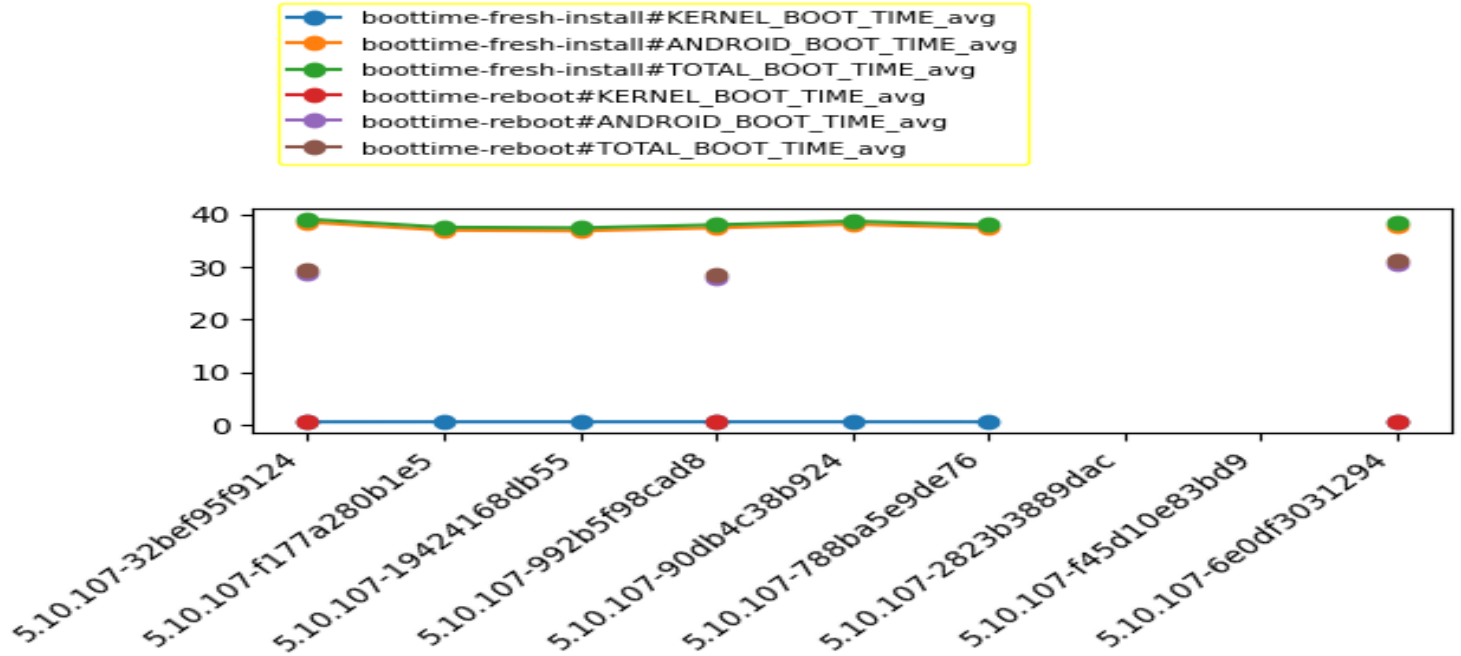

Linux 5.15 5.15-gki-android13-android13-rb5-boottime

boottime

No.	Build Version	boottime-fresh-install#KERNEL_BOOT_TIME_avg	boottime-fresh-install#ANDROID_BOOT_TIME_avg	boottime-fresh-install#TOTAL_BOOT_TIME_avg	boottime-reboot#KERNEL_BOOT_TIME_avg	boottime-reboot#ANDROID_BOOT_TIME_avg	boottime-reboot#TOTAL_BOOT_TIME_avg
1	5.15.41-68d8dea7fe27	1.62	41.25	42.87	1.61	34.98	36.59
2	5.15.41-0a4e0e56b61a	1.6	41.43	43.03	1.61	35.15	36.76
3	5.15.41-6f2a6c919a49	1.6	41.46	43.06	1.6	34.91	36.51
4	5.15.41-08ef1640273d	--	--	--	--	--	--
5	5.15.41-b3bb41cebdeb	1.62	41.54	43.16	1.61	34.89	36.49
6	5.15.41-dba7a32ef7fe	1.62	41.54	43.16	1.61	35.04	36.65
7	5.15.41-ba5d7b443e23	--	--	--	--	--	--
8	5.15.41-2eb7cbee2b6	--	--	--	--	--	--
9	5.15.41-e91ba0b70ebd	--	--	--	--	--	--
10	5.15.41-41300cf10472	1.62	41.79	43.41	1.62	35.12	36.73

Linux 5.10 5.10-gki-android13-aosp-master-db845c-boottime

boottime

No.	Build Version	boottime-fresh-install#KERNEL_BOOT_TIME_avg	boottime-fresh-install#ANDROID_BOOT_TIME_avg	boottime-fresh-install#TOTAL_BOOT_TIME_avg	boottime-reboot#KERNEL_BOOT_TIME_avg	boottime-reboot#ANDROID_BOOT_TIME_avg	boottime-reboot#TOTAL_BOOT_TIME_avg
1	5.10.107-6c543641c68c	--	--	--	--	--	--
2	5.10.107-6e0df3031294	0.57	37.86	38.43	0.57	30.66	31.23
3	5.10.107-f45d10e83bd9	--	--	--	--	--	--
4	5.10.107-2823b3889dac	--	--	--	--	--	--
5	5.10.107-788ba5e9de76	0.56	37.43	37.99	--	--	--
6	5.10.107-90db4c38b924	0.57	38.14	38.71	--	--	--
7	5.10.107-992b5f98cad8	0.57	37.45	38.03	0.57	27.94	28.51
8	5.10.107-19424168db55	0.57	36.87	37.44	--	--	--
9	5.10.107-f177a280b1e5	0.57	36.99	37.56	--	--	--
10	5.10.107-32bef95f9124	0.56	38.54	39.1	0.57	28.92	29.5