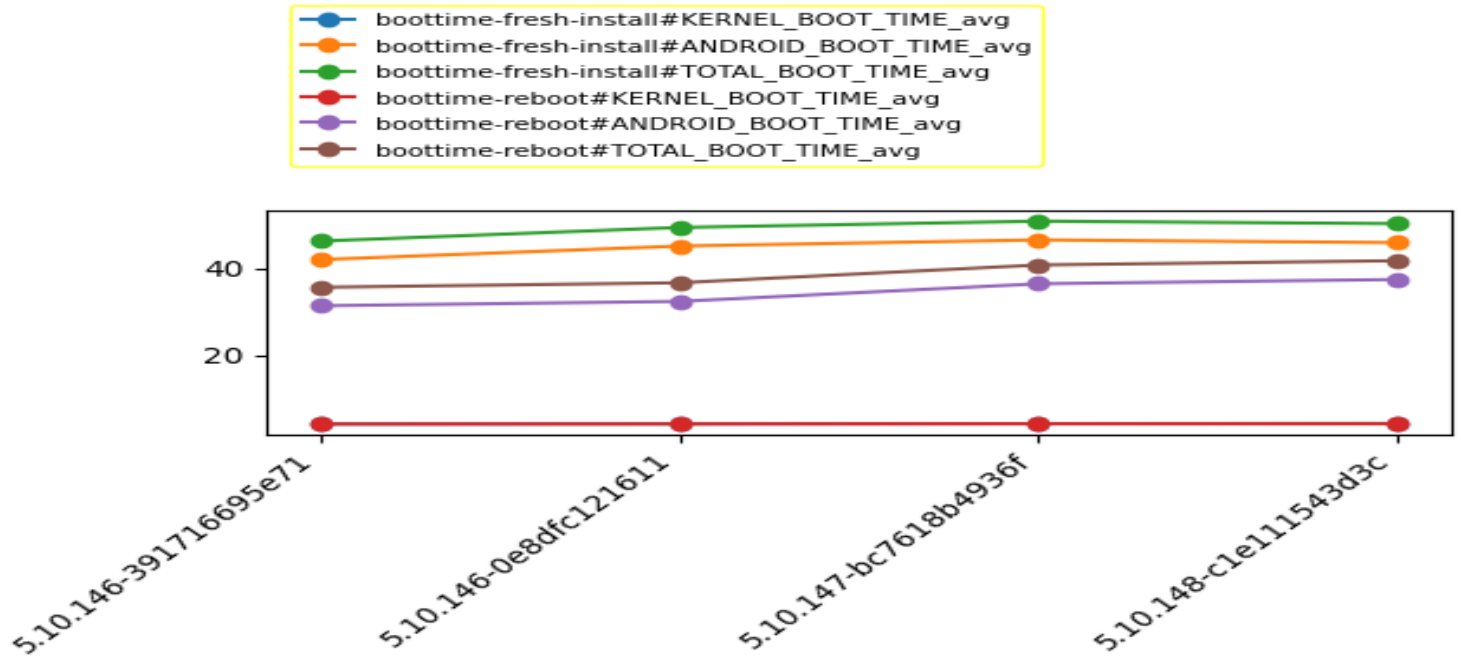

Linux 5.10 5.10-lts-gki-android12-android12-hikey960-boottime

boottime

No.	Build Version	boottime-fresh-install#KERNEL_BOOT_TIME_avg	boottime-fresh-install#ANDROID_BOOT_TIME_avg	boottime-fresh-install#TOTAL_BOOT_TIME_avg	boottime-reboot#KERNEL_BOOT_TIME_avg	boottime-reboot#ANDROID_BOOT_TIME_avg	boottime-reboot#TOTAL_BOOT_TIME_avg
1	5.10.149-69a9a62c66bb	--	--	--	--	--	--
2	5.10.149-2498b03977b3	--	--	--	--	--	--
3	5.10.148-c1e111543d3c	4.36	45.93	50.29	4.3	37.46	41.77
4	5.10.147-bc7618b4936f	4.32	46.55	50.86	4.32	36.47	40.79
5	5.10.146-0e8dfc121611	4.27	45.14	49.41	4.28	32.42	36.7
6	5.10.146-391716695e71	4.25	42.03	46.28	4.25	31.41	35.66
7	5.10.145-ef2aee5cece7	--	--	--	--	--	--
8	5.10.144-7474313da8d6	--	--	--	--	--	--
9	5.10.140-59390358870a	--	--	--	--	--	--
10	5.10.139-44cde61acc94	--	--	--	--	--	--