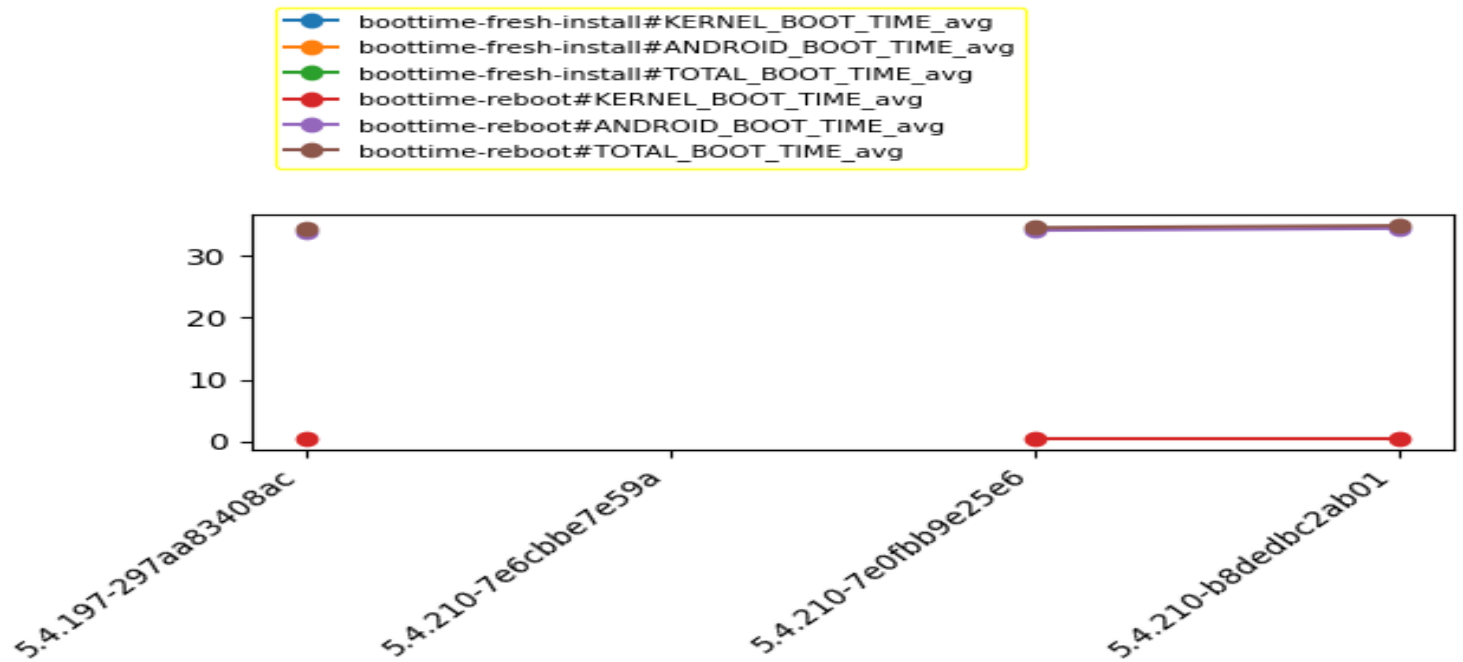

Linux 5.4 5.4-gki-android11-android12-db845c-boottime

boottime

No.	Build Version	boottime-fresh-install#KERNEL_BOOT_TIME_avg	boottime-fresh-install#ANDROID_BOOT_TIME_avg	boottime-fresh-install#TOTAL_BOOT_TIME_avg	boottime-reboot#KERNEL_BOOT_TIME_avg	boottime-reboot#ANDROID_BOOT_TIME_avg	boottime-reboot#TOTAL_BOOT_TIME_avg
1	5.4.210-b8dedbc2ab01	--	--	--	0.43	34.39	34.82
2	5.4.210-7e0fbb9e25e6	--	--	--	0.43	34.07	34.5
3	5.4.210-7e6cbb7e59a	--	--	--	--	--	--
4	5.4.197-297aa83408ac	--	--	--	0.4	33.86	34.26
5	5.4.197-26eb689452c8	--	--	--	--	--	--
6	5.4.197-601b2ed3e694	--	--	--	--	--	--
7	5.4.191-a25d82d62640	--	--	--	--	--	--
8	5.4.191-8828cbe3c7ec	--	--	--	--	--	--
9	5.4.191-2ddac3780bed	--	--	--	--	--	--
10	5.4.191-375c2e2cdbdb	--	--	--	--	--	--