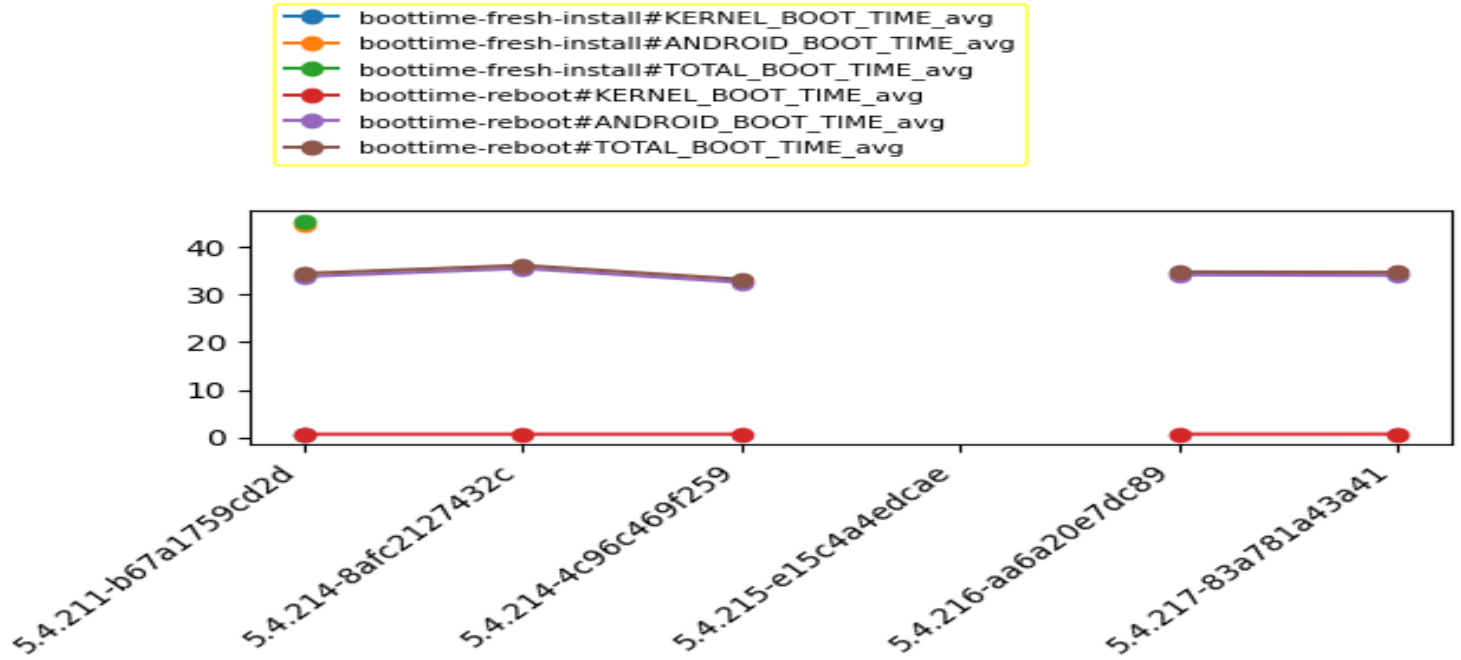

Linux 5.4 5.4-lts-gki-android12-android12-db845c-boottime

boottime

No.	Build Version	boottime-fresh-install#KERNEL_BOOT_TIME_avg	boottime-fresh-install#ANDROID_BOOT_TIME_avg	boottime-fresh-install#TOTAL_BOOT_TIME_avg	boottime-reboot#KERNEL_BOOT_TIME_avg	boottime-reboot#ANDROID_BOOT_TIME_avg	boottime-reboot#TOTAL_BOOT_TIME_avg
1	5.4.219-553ee5ff098d	--	--	--	--	--	--
2	5.4.219-a3000dbfb566	--	--	--	--	--	--
3	5.4.218-36e59c2a71c4	--	--	--	--	--	--
4	5.4.217-83a781a43a41	--	--	--	0.65	34.05	34.71
5	5.4.216-aa6a20e7dc89	--	--	--	0.64	34.17	34.81
6	5.4.215-e15c4a4edcae	--	--	--	--	--	--
7	5.4.214-4c96c469f259	--	--	--	0.64	32.59	33.23
8	5.4.214-8afc2127432c	--	--	--	0.64	35.54	36.18
9	5.4.211-b67a1759cd2d	0.65	44.73	45.38	0.64	33.84	34.48
10	5.4.210-1f0546b12425	--	--	--	--	--	--