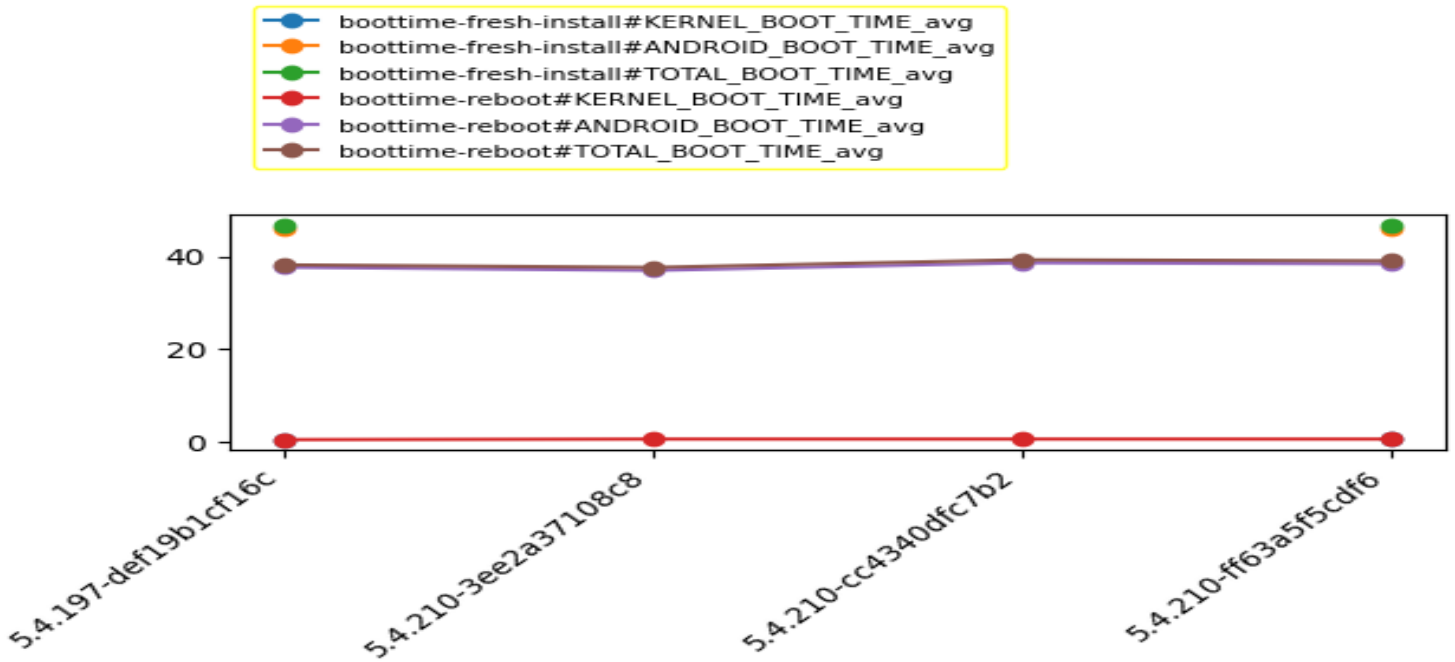

Linux 5.10 5.10-gki-android12-android12-hikey960-boottime

boottime

No.	Build Version	boottime-fresh-install#KERNEL_BOOT_TIME_avg	boottime-fresh-install#ANDROID_BOOT_TIME_avg	boottime-fresh-install#TOTAL_BOOT_TIME_avg	boottime-reboot#KERNEL_BOOT_TIME_avg	boottime-reboot#ANDROID_BOOT_TIME_avg	boottime-reboot#TOTAL_BOOT_TIME_avg
1	5.10.136-376aaf803fcf	--	--	--	--	--	--
2	5.10.136-a3835ce695a4	4.36	43.71	48.07	4.34	34.11	38.44
3	5.10.136-95f23ced4176	4.38	45.57	49.95	4.35	37.18	41.53
4	5.10.136-d195c9f2bbc2	--	--	--	--	--	--
5	5.10.117-c6f7a0ebd8fc	--	--	--	--	--	--
6	5.10.117-d915364e9244	--	--	--	--	--	--
7	5.10.117-95279078149a	--	--	--	--	--	--
8	5.10.117-85aff7232984	--	--	--	--	--	--
9	5.10.117-bc08447eb7bd	--	--	--	--	--	--
10	5.10.117-7ff95bd758c6	--	--	--	--	--	--

Linux 5.4 5.4-gki-aosp-master-db845c-boottime

boottime

No.	Build Version	boottime-fresh-install#KERNEL_BOOT_TIME_avg	boottime-fresh-install#ANDROID_BOOT_TIME_avg	boottime-fresh-install#TOTAL_BOOT_TIME_avg	boottime-reboot#KERNEL_BOOT_TIME_avg	boottime-reboot#ANDROID_BOOT_TIME_avg	boottime-reboot#TOTAL_BOOT_TIME_avg
1	5.4.210-8c70a830a157	--	--	--	--	--	--
2	5.4.210-ff63a5f5cdf6	0.65	46.05	46.7	0.65	38.47	39.11
3	5.4.210-cc4340dfc7b2	--	--	--	0.65	38.69	39.34
4	5.4.210-3ee2a37108c8	--	--	--	0.65	37.05	37.7
5	5.4.197-def19b1cf16c	0.51	46.09	46.59	0.52	37.73	38.25
6	5.4.197-ccdf6bdf62a8	--	--	--	--	--	--
7	5.4.197-704c7d053806	--	--	--	--	--	--
8	5.4.197-f0306959ab7c	--	--	--	--	--	--
9	5.4.197-57ad627318ff	--	--	--	--	--	--
10	5.4.197-c991311c3375	--	--	--	--	--	--