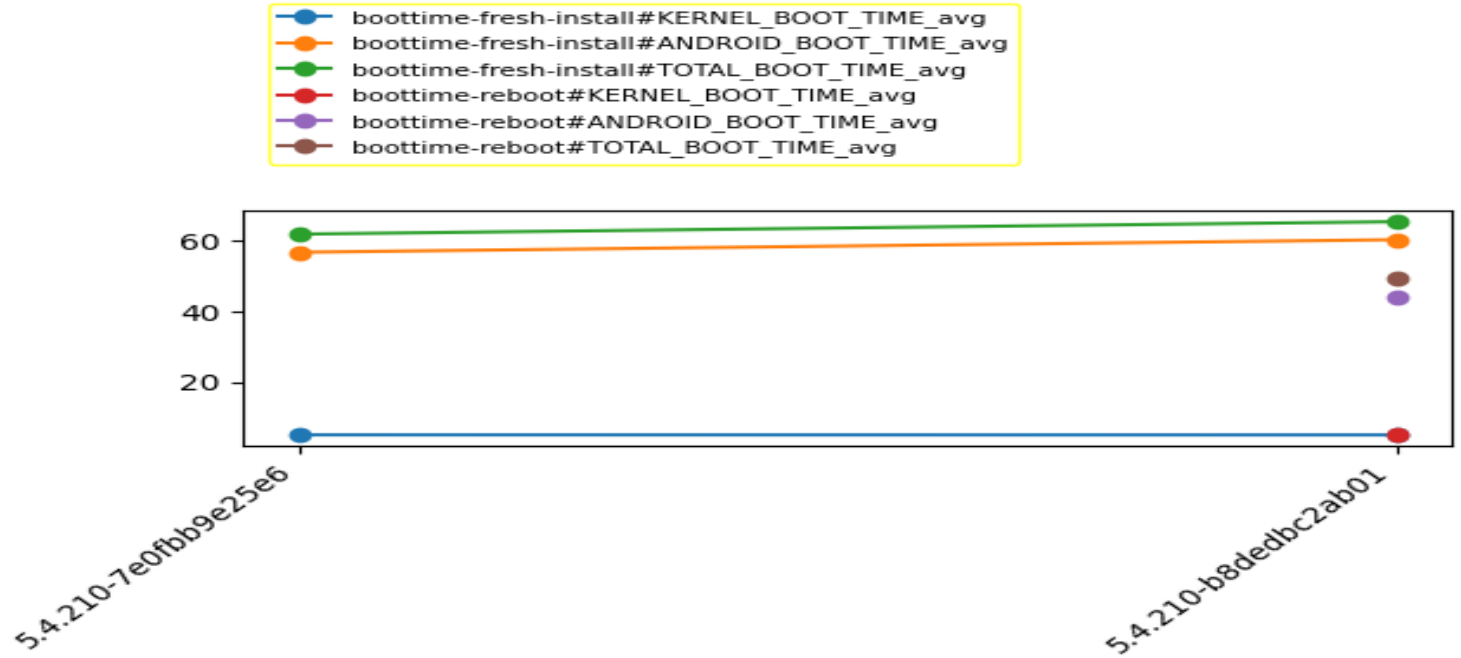

Linux 5.4 5.4-gki-android11-aosp-master-hikey960-boottime

boottime

No.	Build Version	boottime-fresh-install#KERNEL_BOOT_TIME_avg	boottime-fresh-install#ANDROID_BOOT_TIME_avg	boottime-fresh-install#TOTAL_BOOT_TIME_avg	boottime-reboot#KERNEL_BOOT_TIME_avg	boottime-reboot#ANDROID_BOOT_TIME_avg	boottime-reboot#TOTAL_BOOT_TIME_avg
1	5.4.210-b8dedbc2ab01	5.11	60.3	65.4	5.11	44.11	49.22
2	5.4.210-7e0fbb9e25e6	5.13	56.75	61.88	--	--	--
3	5.4.210-7e6cbb9e7e59a	--	--	--	--	--	--
4	5.4.197-297aa83408ac	--	--	--	--	--	--
5	5.4.197-26eb689452c8	--	--	--	--	--	--
6	5.4.197-601b2ed3e694	--	--	--	--	--	--
7	5.4.191-a25d82d62640	--	--	--	--	--	--
8	5.4.191-8828cbe3c7ec	--	--	--	--	--	--
9	5.4.191-2ddac3780bed	--	--	--	--	--	--
10	5.4.191-375c2e2cddb	--	--	--	--	--	--