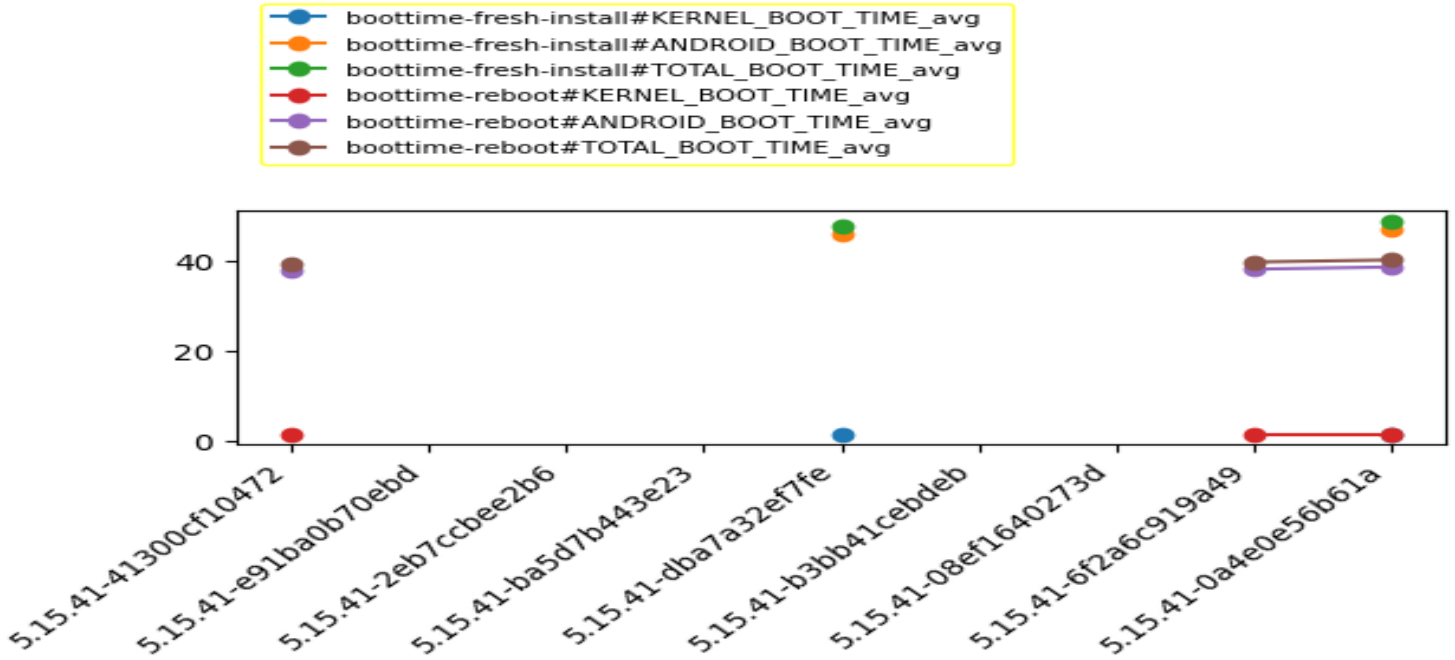

Linux 5.15 5.15-gki-android13-android13-db845c-boottime

boottime

No.	Build Version	boottime-fresh-install#KERNEL_BOOT_TIME_avg	boottime-fresh-install#ANDROID_BOOT_TIME_avg	boottime-fresh-install#TOTAL_BOOT_TIME_avg	boottime-reboot#KERNEL_BOOT_TIME_avg	boottime-reboot#ANDROID_BOOT_TIME_avg	boottime-reboot#TOTAL_BOOT_TIME_avg
1	5.15.41-68d8dea7fe27	--	--	--	--	--	--
2	5.15.41-0a4e0e56b61a	1.59	47.16	48.75	1.58	38.66	40.24
3	5.15.41-6f2a6c919a49	--	--	--	1.58	38.2	39.78
4	5.15.41-08ef1640273d	--	--	--	--	--	--
5	5.15.41-b3bb41cebdeb	--	--	--	--	--	--
6	5.15.41-dba7a32ef7fe	1.57	46.1	47.67	--	--	--
7	5.15.41-ba5d7b443e23	--	--	--	--	--	--
8	5.15.41-2eb7ccbee2b6	--	--	--	--	--	--
9	5.15.41-e91ba0b70ebd	--	--	--	--	--	--
10	5.15.41-41300cf10472	--	--	--	1.58	37.88	39.46