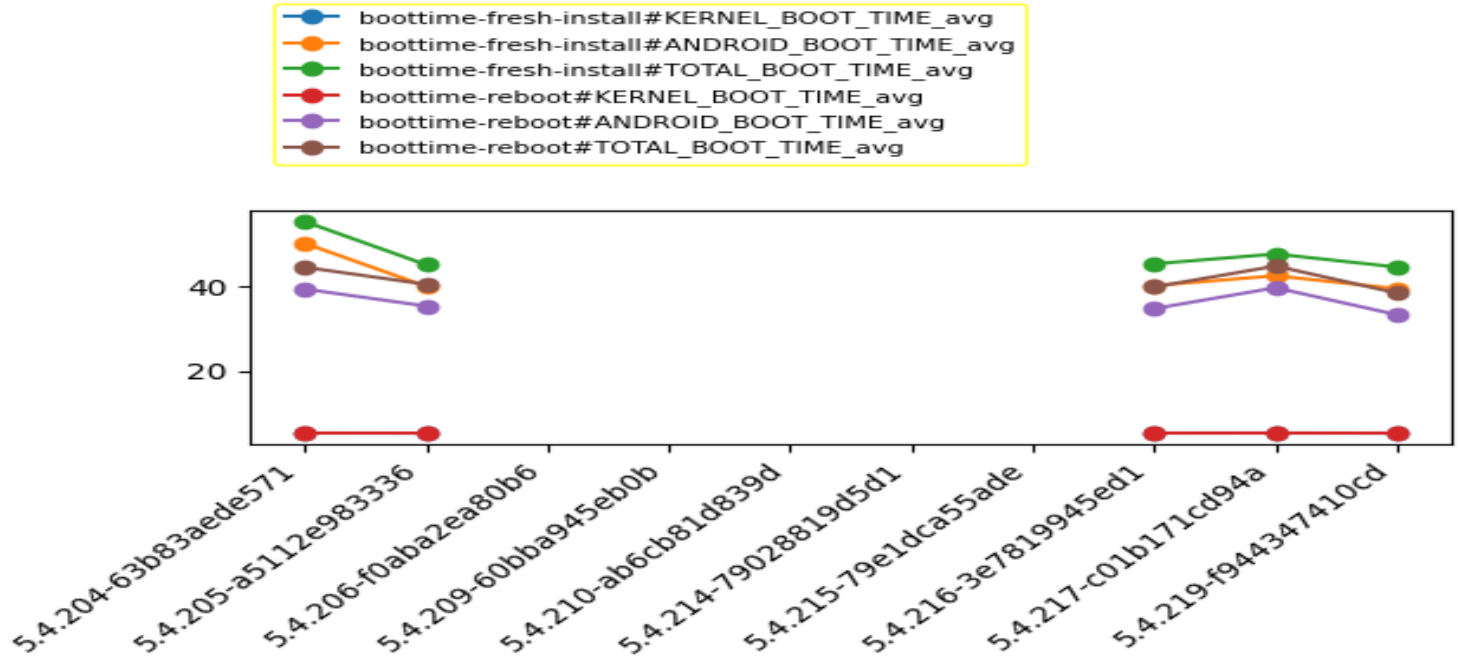

Linux 5.4 5.4-lts-gki-android11-android11-hikey960-boottime

boottime

No.	Build Version	boottime-fresh-install#KERNEL_BOOT_TIME_avg	boottime-fresh-install#ANDROID_BOOT_TIME_avg	boottime-fresh-install#TOTAL_BOOT_TIME_avg	boottime-reboot#KERNEL_BOOT_TIME_avg	boottime-reboot#ANDROID_BOOT_TIME_avg	boottime-reboot#TOTAL_BOOT_TIME_avg
1	5.4.219-f944347410cd	5.15	39.59	44.74	5.17	33.38	38.55
2	5.4.217-c01b171cd94a	5.19	42.67	47.86	5.17	39.82	44.99
3	5.4.216-3e7819945ed1	5.17	40.34	45.51	5.17	34.83	40.0
4	5.4.215-79e1dca55ade	--	--	--	--	--	--
5	5.4.214-79028819d5d1	--	--	--	--	--	--
6	5.4.210-ab6cb81d839d	--	--	--	--	--	--
7	5.4.209-60bba945eb0b	--	--	--	--	--	--
8	5.4.206-f0aba2ea80b6	--	--	--	--	--	--
9	5.4.205-a5112e983336	5.16	40.13	45.29	5.18	35.44	40.63
10	5.4.204-63b83aede571	5.17	50.41	55.58	5.18	39.5	44.69