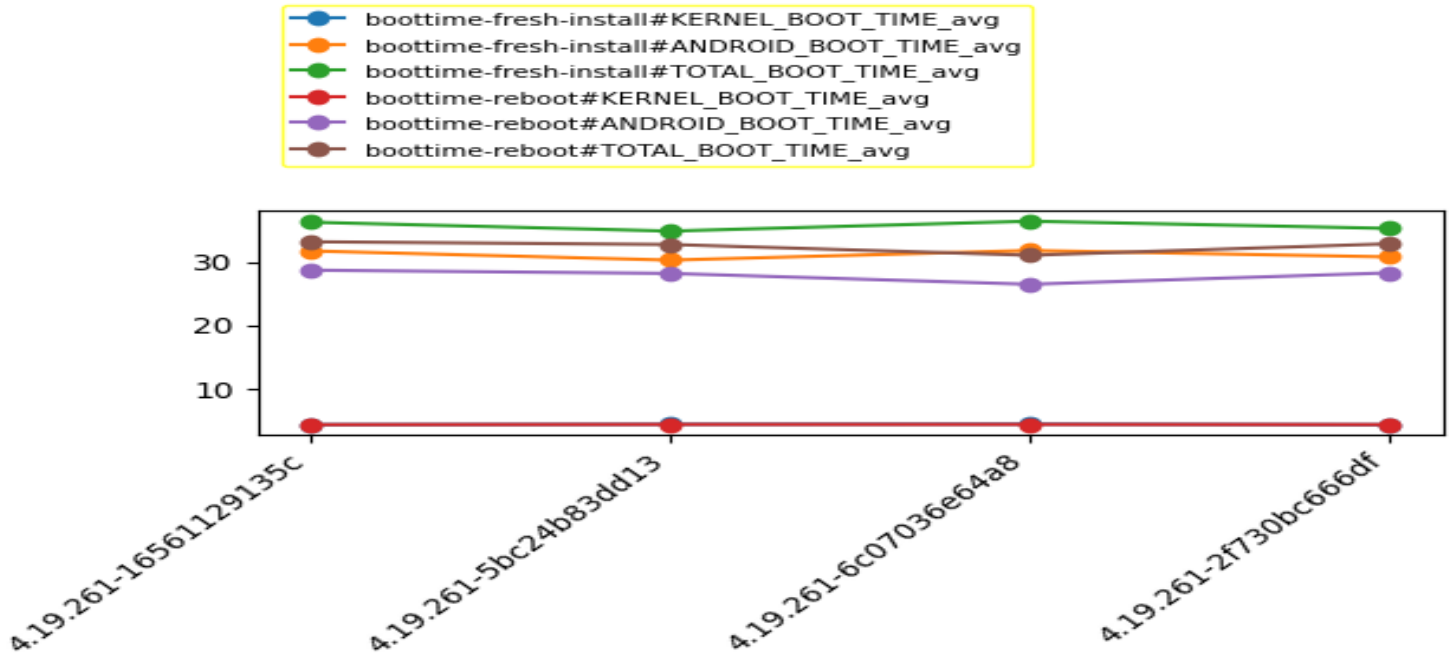

Linux 4.19 4.19-stable-android11-hikey960-lkft-boottime

boottime

No.	Build Version	boottime-fresh-install#KERNEL_BOOT_TIME_avg	boottime-fresh-install#ANDROID_BOOT_TIME_avg	boottime-fresh-install#TOTAL_BOOT_TIME_avg	boottime-reboot#KERNEL_BOOT_TIME_avg	boottime-reboot#ANDROID_BOOT_TIME_avg	boottime-reboot#TOTAL_BOOT_TIME_avg
1	4.19.261-2f730bc666df	4.48	30.76	35.23	4.51	28.27	32.82
2	4.19.261-6c07036e64a8	4.59	31.77	36.36	4.54	26.48	31.03
3	4.19.261-5bc24b83dd13	4.56	30.26	34.81	4.54	28.18	32.71
4	4.19.261-16561129135c	4.5	31.7	36.2	4.5	28.69	33.14
5	4.19.260-5cee14dede46	--	--	--	--	--	--
6	4.19.259-c208f63e0d5f	--	--	--	--	--	--
7	4.19.255-4e1a86406ff4	--	--	--	--	--	--
8	4.19.255-6596237f55d9	--	--	--	--	--	--
9	4.19.255-623be9e11d22	--	--	--	--	--	--
10	4.19.255-c6884c770488	--	--	--	--	--	--