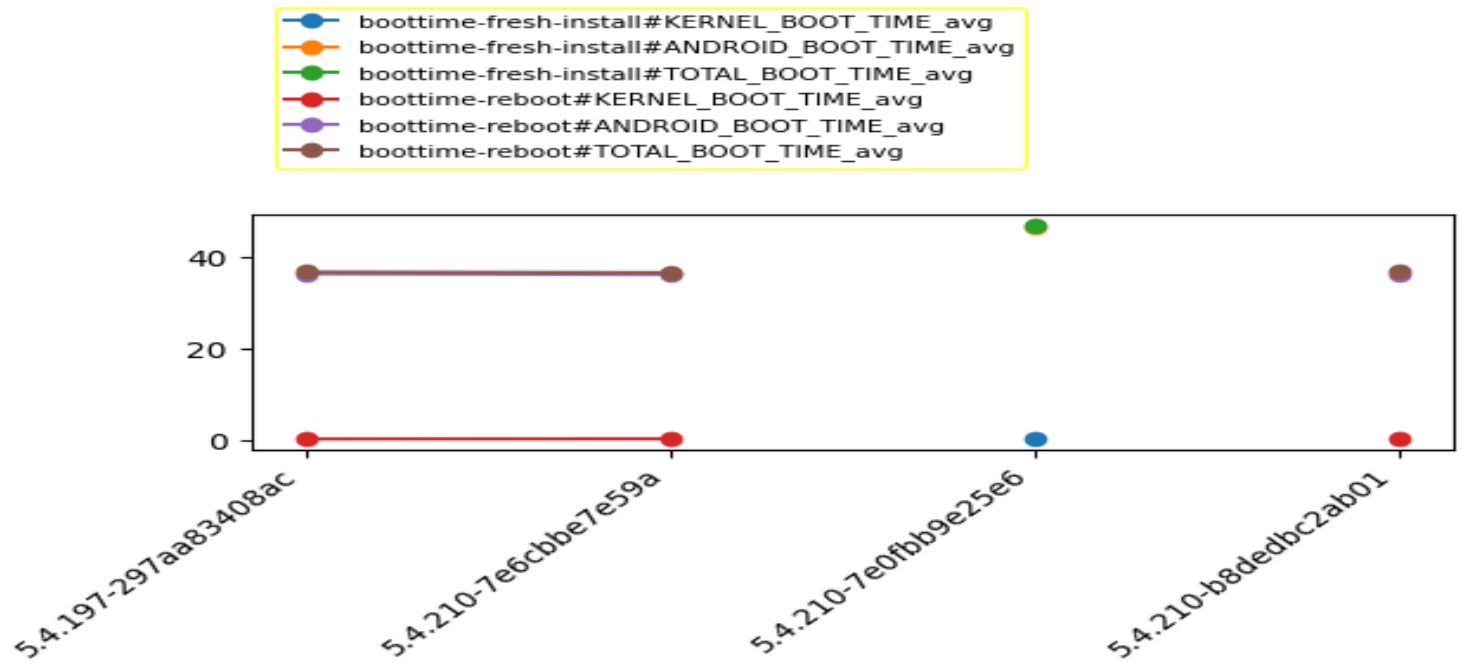

Linux 5.4 5.4-gki-android11-aosp-master-db845c-boottime

boottime

No.	Build Version	boottime-fresh-install#KERNEL_BOOT_TIME_avg	boottime-fresh-install#ANDROID_BOOT_TIME_avg	boottime-fresh-install#TOTAL_BOOT_TIME_avg	boottime-reboot#KERNEL_BOOT_TIME_avg	boottime-reboot#ANDROID_BOOT_TIME_avg	boottime-reboot#TOTAL_BOOT_TIME_avg
1	5.4.210-b8dedbc2ab01	--	--	--	0.43	36.37	36.8
2	5.4.210-7e0fbb9e25e6	0.43	46.48	46.91	--	--	--
3	5.4.210-7e6cbb7e59a	--	--	--	0.43	36.24	36.67
4	5.4.197-297aa83408ac	--	--	--	0.41	36.4	36.81
5	5.4.197-26eb689452c8	--	--	--	--	--	--
6	5.4.197-601b2ed3e694	--	--	--	--	--	--
7	5.4.191-a25d82d62640	--	--	--	--	--	--
8	5.4.191-8828cbe3c7ec	--	--	--	--	--	--
9	5.4.191-2ddac3780bed	--	--	--	--	--	--
10	5.4.191-375c2e2cdbdb	--	--	--	--	--	--