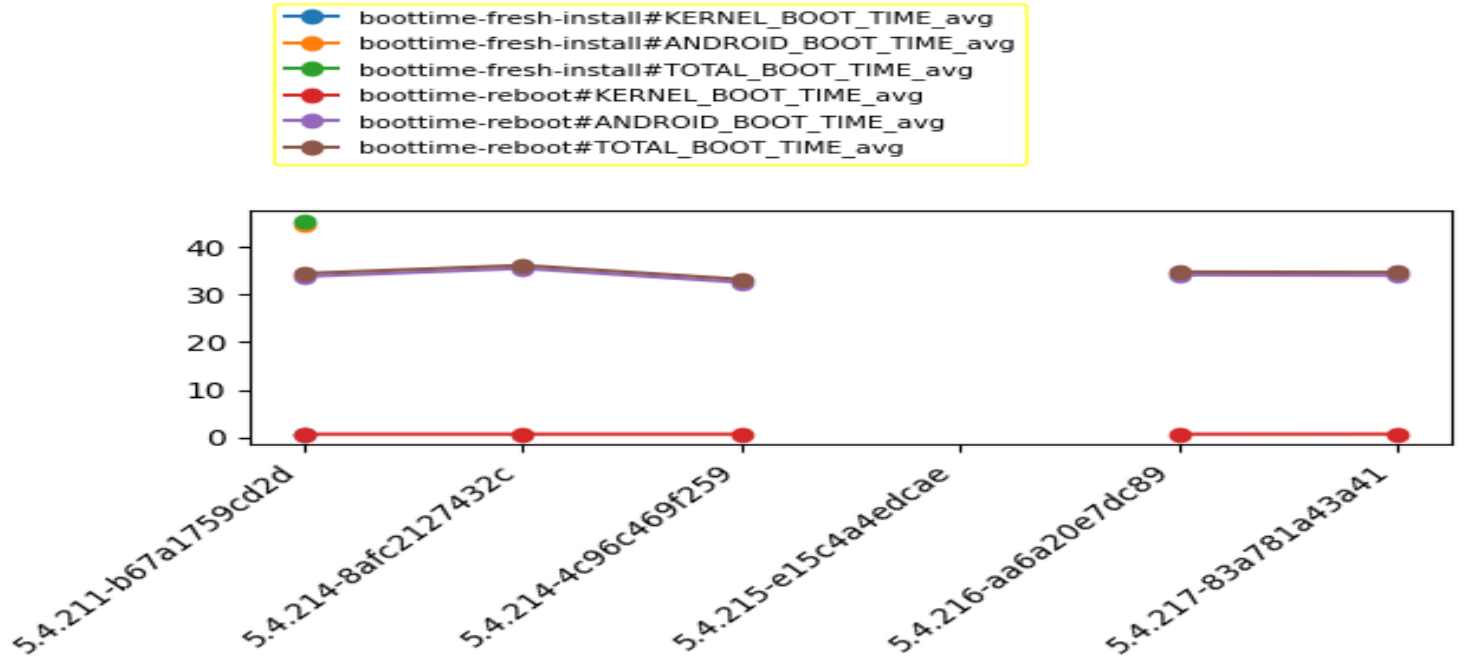

Linux 5.4 5.4-lts-gki-android12-android12-db845c-boottime

boottime

No.	Build Version	boottime-fresh-install#KERNEL_BOOT_TIME_avg	boottime-fresh-install#ANDROID_BOOT_TIME_avg	boottime-fresh-install#TOTAL_BOOT_TIME_avg	boottime-reboot#KERNEL_BOOT_TIME_avg	boottime-reboot#ANDROID_BOOT_TIME_avg	boottime-reboot#TOTAL_BOOT_TIME_avg
1	5.4.219-553ee5ff098d	--	--	--	--	--	--
2	5.4.219-a3000dbfb566	--	--	--	--	--	--
3	5.4.218-36e59c2a71c4	--	--	--	--	--	--
4	5.4.217-83a781a43a41	--	--	--	0.65	34.05	34.71
5	5.4.216-aa6a20e7dc89	--	--	--	0.64	34.17	34.81
6	5.4.215-e15c4a4edcae	--	--	--	--	--	--
7	5.4.214-4c96c469f259	--	--	--	0.64	32.59	33.23
8	5.4.214-8afc2127432c	--	--	--	0.64	35.54	36.18
9	5.4.211-b67a1759cd2d	0.65	44.73	45.38	0.64	33.84	34.48
10	5.4.210-1f0546b12425	--	--	--	--	--	--