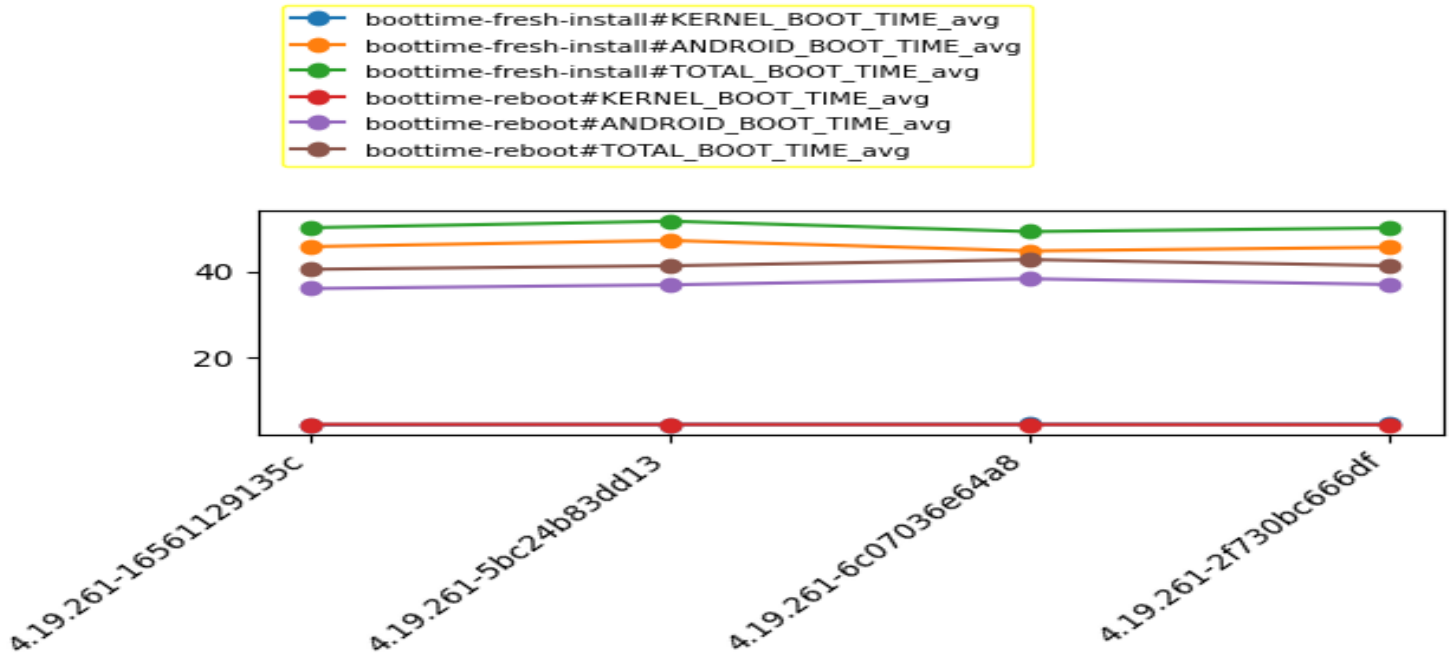

Linux 4.19 4.19-stable-master-hikey960-lkft-boottime

boottime

No.	Build Version	boottime-fresh-install#KERNEL_BOOT_TIME_avg	boottime-fresh-install#ANDROID_BOOT_TIME_avg	boottime-fresh-install#TOTAL_BOOT_TIME_avg	boottime-reboot#KERNEL_BOOT_TIME_avg	boottime-reboot#ANDROID_BOOT_TIME_avg	boottime-reboot#TOTAL_BOOT_TIME_avg
1	4.19.261-2f730bc666df	4.51	45.72	50.23	4.42	37.07	41.45
2	4.19.261-6c07036e64a8	4.5	44.88	49.38	4.46	38.39	42.85
3	4.19.261-5bc24b83dd13	4.49	47.31	51.8	4.47	36.99	41.43
4	4.19.261-16561129135c	4.4	45.89	50.3	4.49	36.12	40.6
5	4.19.260-5cee14dede46	--	--	--	--	--	--
6	4.19.259-c208f63e0d5f	--	--	--	--	--	--
7	4.19.255-4e1a86406ff4	--	--	--	--	--	--
8	4.19.255-6596237f55d9	--	--	--	--	--	--
9	4.19.255-623be9e11d22	--	--	--	--	--	--
10	4.19.255-c6884c770488	--	--	--	--	--	--