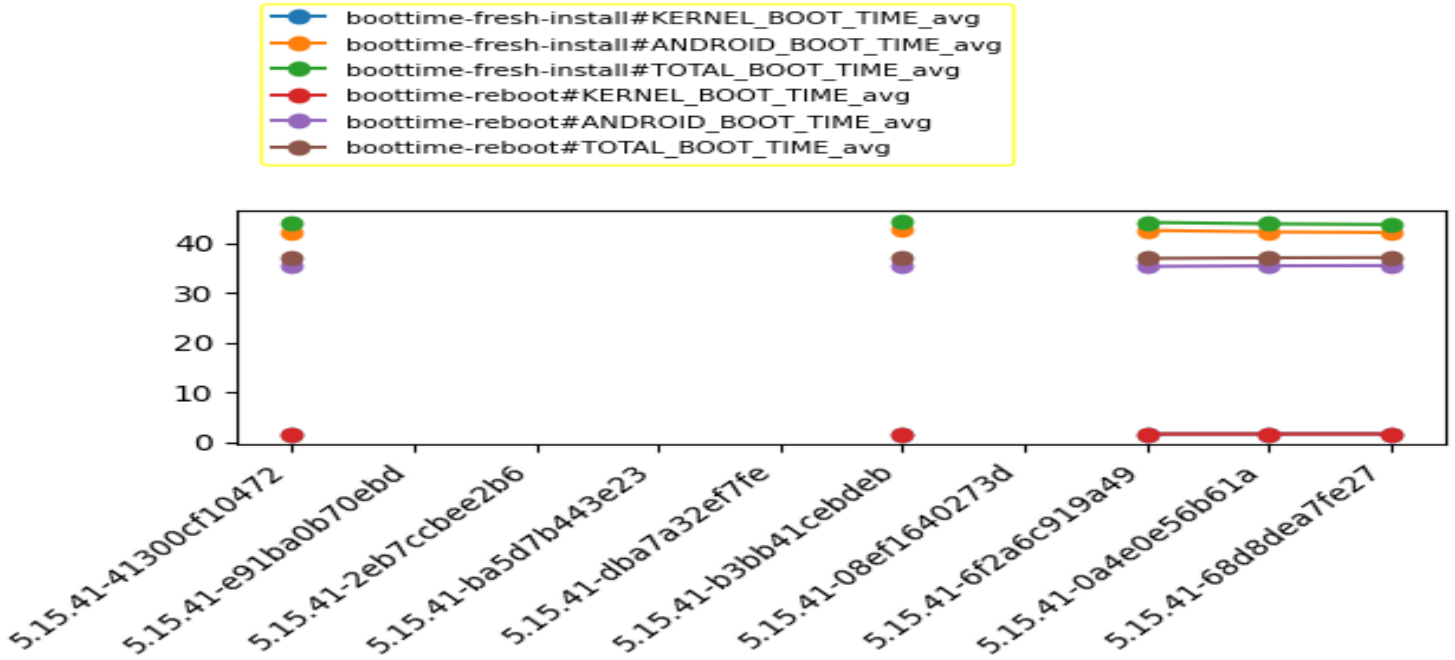

Linux 5.15 5.15-gki-android13-aosp-master-rb5-boottime

boottime

No.	Build Version	boottime-fresh-install#KERNEL_BOOT_TIME_avg	boottime-fresh-install#ANDROID_BOOT_TIME_avg	boottime-fresh-install#TOTAL_BOOT_TIME_avg	boottime-reboot#KERNEL_BOOT_TIME_avg	boottime-reboot#ANDROID_BOOT_TIME_avg	boottime-reboot#TOTAL_BOOT_TIME_avg
1	5.15.41-68d8dea7fe27	1.62	42.07	43.69	1.61	35.44	37.05
2	5.15.41-0a4e0e56b61a	1.62	42.2	43.82	1.6	35.39	37.0
3	5.15.41-6f2a6c919a49	1.6	42.51	44.11	1.6	35.26	36.87
4	5.15.41-08ef1640273d	--	--	--	--	--	--
5	5.15.41-b3bb41cebdeb	1.6	42.66	44.26	1.61	35.31	36.92
6	5.15.41-dba7a32ef7fe	--	--	--	--	--	--
7	5.15.41-ba5d7b443e23	--	--	--	--	--	--
8	5.15.41-2eb7cbee2b6	--	--	--	--	--	--
9	5.15.41-e91ba0b70ebd	--	--	--	--	--	--
10	5.15.41-41300cf10472	1.62	42.23	43.85	1.61	35.28	36.89