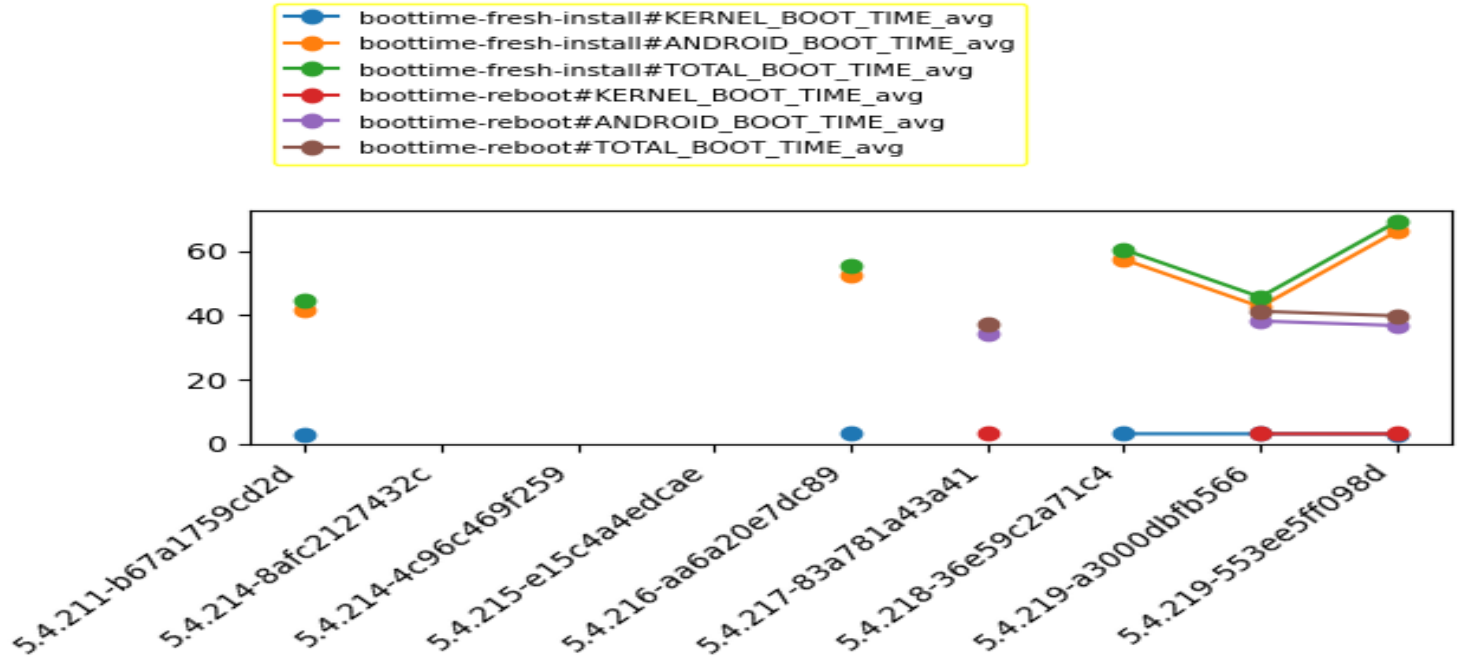

Linux 5.4 5.4-lts-gki-android12-android12-hikey960-boottime

boottime

No.	Build Version	boottime-fresh-install#KERNEL_BOOT_TIME_avg	boottime-fresh-install#ANDROID_BOOT_TIME_avg	boottime-fresh-install#TOTAL_BOOT_TIME_avg	boottime-reboot#KERNEL_BOOT_TIME_avg	boottime-reboot#ANDROID_BOOT_TIME_avg	boottime-reboot#TOTAL_BOOT_TIME_avg
1	5.4.219-553ee5ff098d	3.01	66.19	69.21	3.03	36.8	39.84
2	5.4.219-a3000dbfb566	3.04	42.66	45.7	3.04	38.22	41.25
3	5.4.218-36e59c2a71c4	3.06	57.44	60.5	--	--	--
4	5.4.217-83a781a43a41	--	--	--	3.03	34.07	37.09
5	5.4.216-aa6a20e7dc89	3.08	52.56	55.63	--	--	--
6	5.4.215-e15c4a4edcae	--	--	--	--	--	--
7	5.4.214-4c96c469f259	--	--	--	--	--	--
8	5.4.214-8afc2127432c	--	--	--	--	--	--
9	5.4.211-b67a1759cd2d	2.95	41.73	44.68	--	--	--
10	5.4.210-1f0546b12425	--	--	--	--	--	--