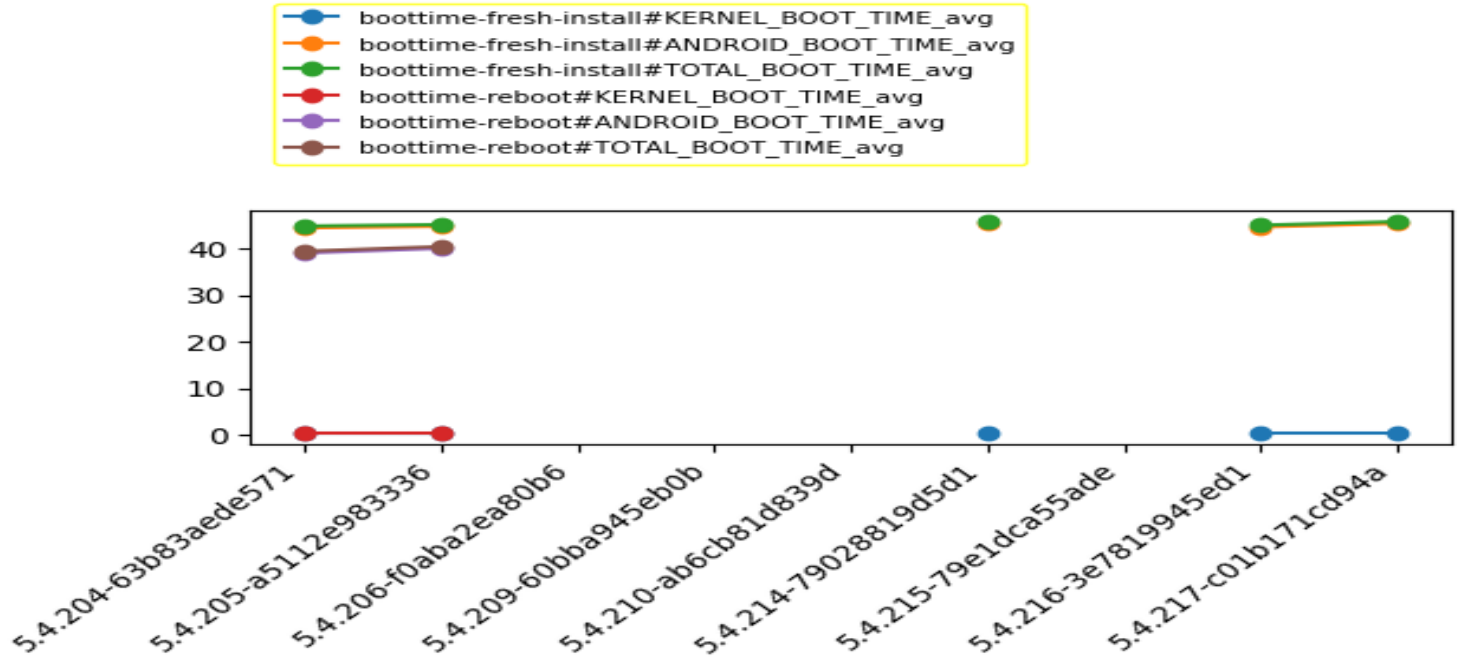

Linux 5.4 5.4-lts-gki-android11-android11-db845c-boottime

boottime

No.	Build Version	boottime-fresh-install#KERNEL_BOOT_TIME_avg	boottime-fresh-install#ANDROID_BOOT_TIME_avg	boottime-fresh-install#TOTAL_BOOT_TIME_avg	boottime-reboot#KERNEL_BOOT_TIME_avg	boottime-reboot#ANDROID_BOOT_TIME_avg	boottime-reboot#TOTAL_BOOT_TIME_avg
1	5.4.219-f944347410cd	--	--	--	--	--	--
2	5.4.217-c01b171cd94a	0.4	45.38	45.78	--	--	--
3	5.4.216-3e7819945ed1	0.4	44.63	45.03	--	--	--
4	5.4.215-79e1dca55ade	--	--	--	--	--	--
5	5.4.214-79028819d5d1	0.4	45.39	45.79	--	--	--
6	5.4.210-ab6cb81d839d	--	--	--	--	--	--
7	5.4.209-60bba945eb0b	--	--	--	--	--	--
8	5.4.206-f0aba2ea80b6	--	--	--	--	--	--
9	5.4.205-a5112e983336	0.38	44.77	45.15	0.4	40.04	40.43
10	5.4.204-63b83aede571	0.4	44.44	44.84	0.39	39.05	39.44