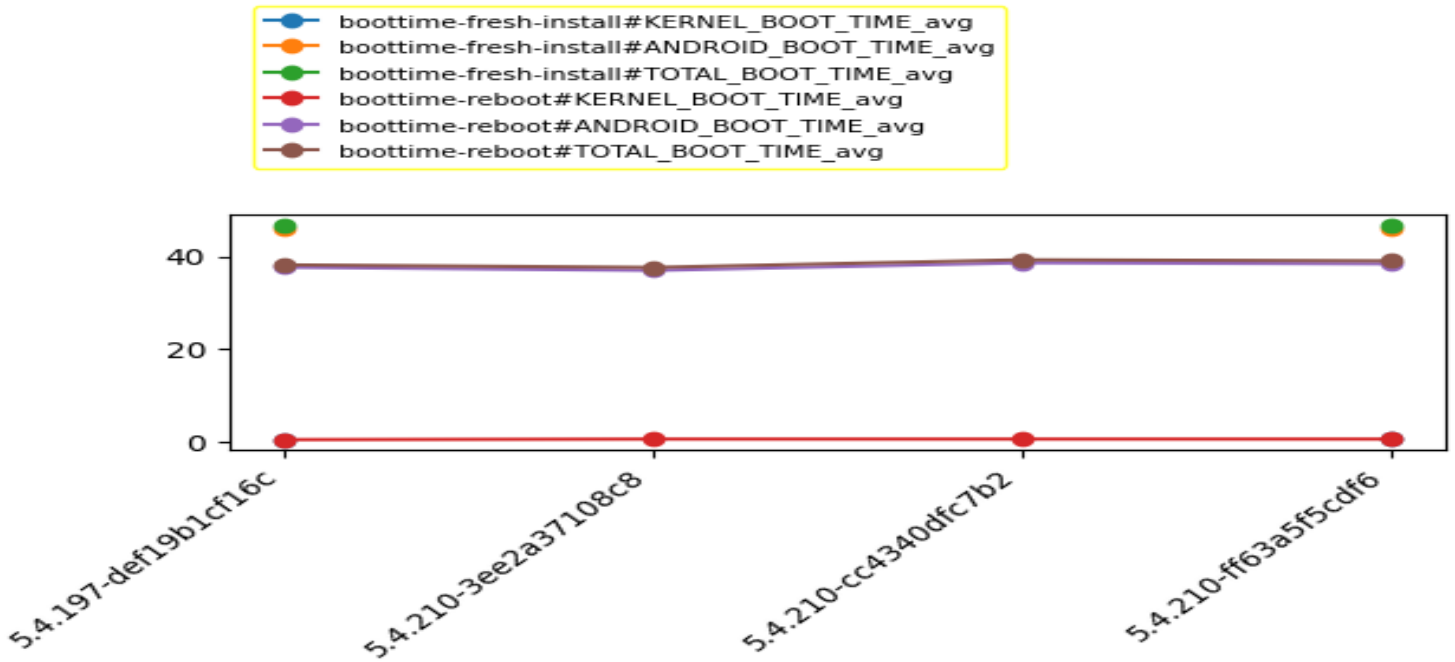

Linux 5.10 5.10-gki-android12-android12-hikey960-boottime

boottime

No.	Build Version	boottime-fresh-install#KERNEL_BOOT_TIME_avg	boottime-fresh-install#ANDROID_BOOT_TIME_avg	boottime-fresh-install#TOTAL_BOOT_TIME_avg	boottime-reboot#KERNEL_BOOT_TIME_avg	boottime-reboot#ANDROID_BOOT_TIME_avg	boottime-reboot#TOTAL_BOOT_TIME_avg
1	5.10.136-376aaf803fct	4.35	43.94	48.28	4.32	30.63	34.95
2	5.10.136-a3835ce695a4	4.36	43.71	48.07	4.34	34.11	38.44
3	5.10.136-95f23ced4176	4.38	45.57	49.95	4.35	37.18	41.53
4	5.10.136-d195c9f2bbc2	--	--	--	--	--	--
5	5.10.117-c6f7a0ebd8fc	--	--	--	--	--	--
6	5.10.117-d915364e9244	--	--	--	--	--	--
7	5.10.117-95279078149a	--	--	--	--	--	--
8	5.10.117-85aff7232984	--	--	--	--	--	--
9	5.10.117-bc08447eb7bd	--	--	--	--	--	--
10	5.10.117-7ff95bd758c6	--	--	--	--	--	--

Linux 5.4 5.4-gki-aosp-master-db845c-boottime

boottime

No.	Build Version	boottime-fresh-install#KERNEL_BOOT_TIME_avg	boottime-fresh-install#ANDROID_BOOT_TIME_avg	boottime-fresh-install#TOTAL_BOOT_TIME_avg	boottime-reboot#KERNEL_BOOT_TIME_avg	boottime-reboot#ANDROID_BOOT_TIME_avg	boottime-reboot#TOTAL_BOOT_TIME_avg
1	5.4.210-8c70a830a157	--	--	--	--	--	--
2	5.4.210-ff63a5f5cdf6	0.65	46.05	46.7	0.65	38.47	39.11
3	5.4.210-cc4340dfc7b2	--	--	--	0.65	38.69	39.34
4	5.4.210-3ee2a37108c8	--	--	--	0.65	37.05	37.7
5	5.4.197-def19b1cf16c	0.51	46.09	46.59	0.52	37.73	38.25
6	5.4.197-ccdf6bdf62a8	--	--	--	--	--	--
7	5.4.197-704c7d053806	--	--	--	--	--	--
8	5.4.197-f0306959ab7c	--	--	--	--	--	--
9	5.4.197-57ad627318ff	--	--	--	--	--	--
10	5.4.197-c991311c3375	--	--	--	--	--	--