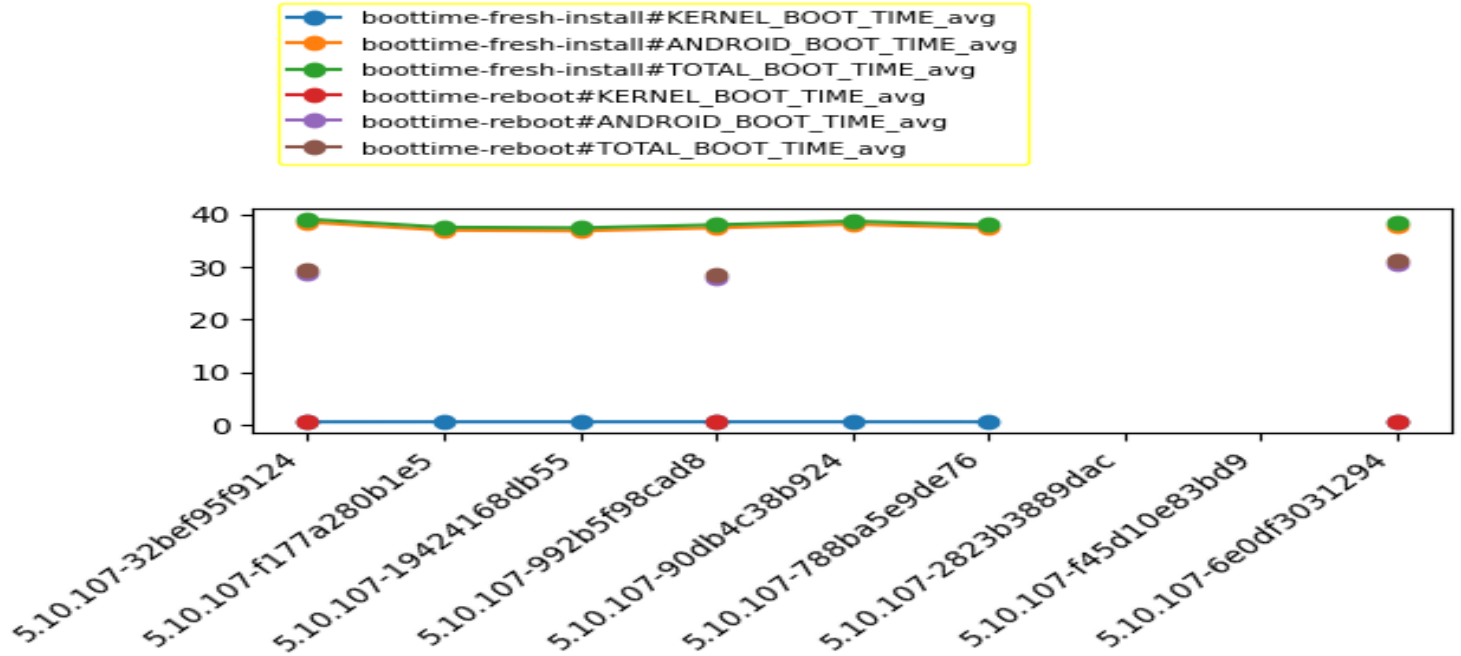

Linux 5.15 5.15-gki-android13-android13-rb5-boottime

boottime

No.	Build Version	boottime-fresh-install#KERNEL_BOOT_TIME_avg	boottime-fresh-install#ANDROID_BOOT_TIME_avg	boottime-fresh-install#TOTAL_BOOT_TIME_avg	boottime-reboot#KERNEL_BOOT_TIME_avg	boottime-reboot#ANDROID_BOOT_TIME_avg	boottime-reboot#TOTAL_BOOT_TIME_avg
1	5.15.41-68d8dea7fe27	1.62	41.25	42.87	1.61	34.98	36.59
2	5.15.41-0a4e0e56b61a	1.6	41.43	43.03	1.61	35.15	36.76
3	5.15.41-6f2a6c919a49	1.6	41.46	43.06	1.6	34.91	36.51
4	5.15.41-08ef1640273d	--	--	--	--	--	--
5	5.15.41-b3bb41cebdeb	1.62	41.54	43.16	1.61	34.89	36.49
6	5.15.41-dba7a32ef7fe	1.62	41.54	43.16	1.61	35.04	36.65
7	5.15.41-ba5d7b443e23	1.6	42.46	44.06	1.61	34.91	36.52
8	5.15.41-2eb7cbee2b6	1.59	41.42	43.0	1.61	35.07	36.68
9	5.15.41-e91ba0b70ebd	1.6	42.02	43.62	1.61	34.96	36.58
10	5.15.41-41300cf10472	1.62	41.79	43.41	1.62	35.12	36.73

Linux 5.10 5.10-gki-android13-aosp-master-db845c-boottime

boottime

No.	Build Version	boottime-fresh-install#KERNEL_BOOT_TIME_avg	boottime-fresh-install#ANDROID_BOOT_TIME_avg	boottime-fresh-install#TOTAL_BOOT_TIME_avg	boottime-reboot#KERNEL_BOOT_TIME_avg	boottime-reboot#ANDROID_BOOT_TIME_avg	boottime-reboot#TOTAL_BOOT_TIME_avg
1	5.10.107-6c543641c68c	--	--	--	--	--	--
2	5.10.107-6e0df3031294	0.57	37.86	38.43	0.57	30.66	31.23
3	5.10.107-f45d10e83bd9	--	--	--	--	--	--
4	5.10.107-2823b3889dac	--	--	--	--	--	--
5	5.10.107-788ba5e9de76	0.56	37.43	37.99	--	--	--
6	5.10.107-90db4c38b924	0.57	38.14	38.71	--	--	--
7	5.10.107-992b5f98cad8	0.57	37.45	38.03	0.57	27.94	28.51
8	5.10.107-19424168db55	0.57	36.87	37.44	--	--	--
9	5.10.107-f177a280b1e5	0.57	36.99	37.56	--	--	--
10	5.10.107-32bef95f9124	0.56	38.54	39.1	0.57	28.92	29.5