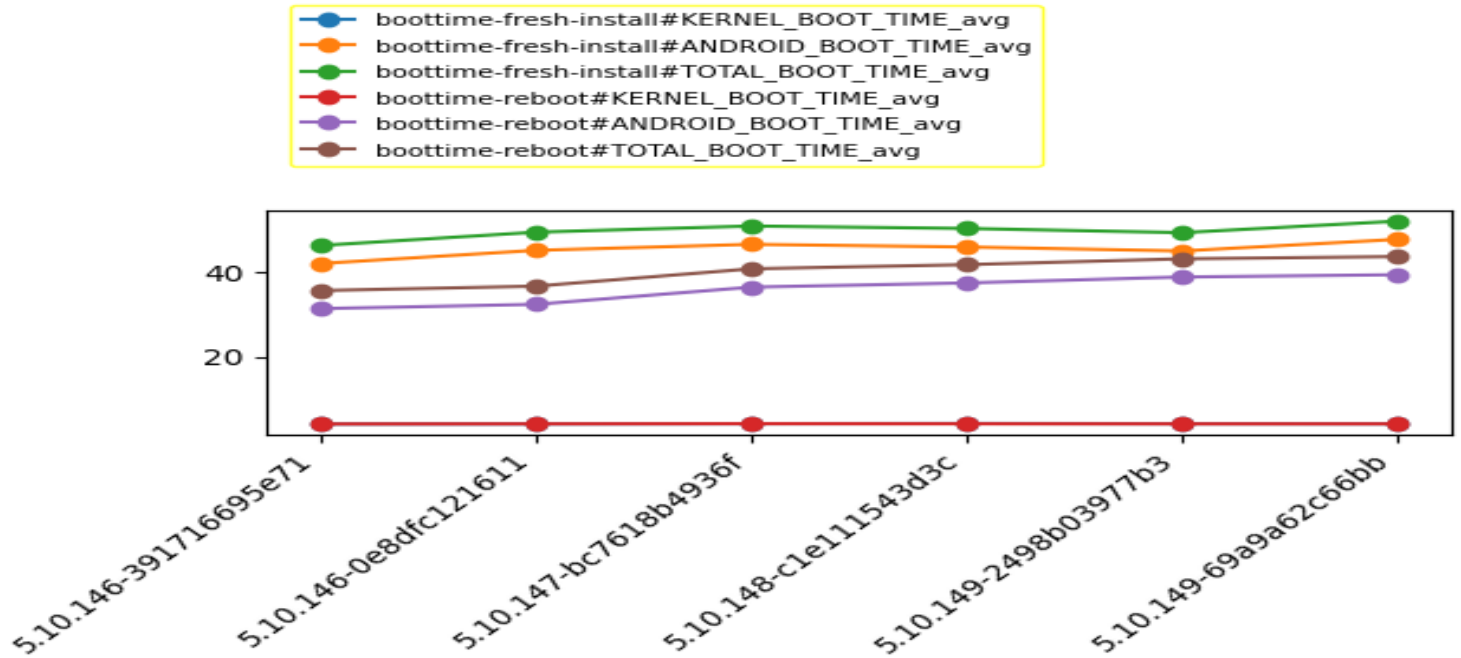

Linux 5.10 5.10-lts-gki-android12-android12-hikey960-boottime

boottime

No.	Build Version	boottime-fresh-install#KERNEL_BOOT_TIME_avg	boottime-fresh-install#ANDROID_BOOT_TIME_avg	boottime-fresh-install#TOTAL_BOOT_TIME_avg	boottime-reboot#KERNEL_BOOT_TIME_avg	boottime-reboot#ANDROID_BOOT_TIME_avg	boottime-reboot#TOTAL_BOOT_TIME_avg
1	5.10.149-69a9a62c66bb	4.29	47.72	52.01	4.28	39.39	43.67
2	5.10.149-2498b03977b3	4.31	44.99	49.3	4.28	38.86	43.14
3	5.10.148-c1e111543d3c	4.36	45.93	50.29	4.3	37.46	41.77
4	5.10.147-bc7618b4936f	4.32	46.55	50.86	4.32	36.47	40.79
5	5.10.146-0e8dfc121611	4.27	45.14	49.41	4.28	32.42	36.7
6	5.10.146-391716695e71	4.25	42.03	46.28	4.25	31.41	35.66
7	5.10.145-ef2aee5cece7	--	--	--	--	--	--
8	5.10.144-7474313da8d6	--	--	--	--	--	--
9	5.10.140-59390358870a	--	--	--	--	--	--
10	5.10.139-44cde61acc94	--	--	--	--	--	--