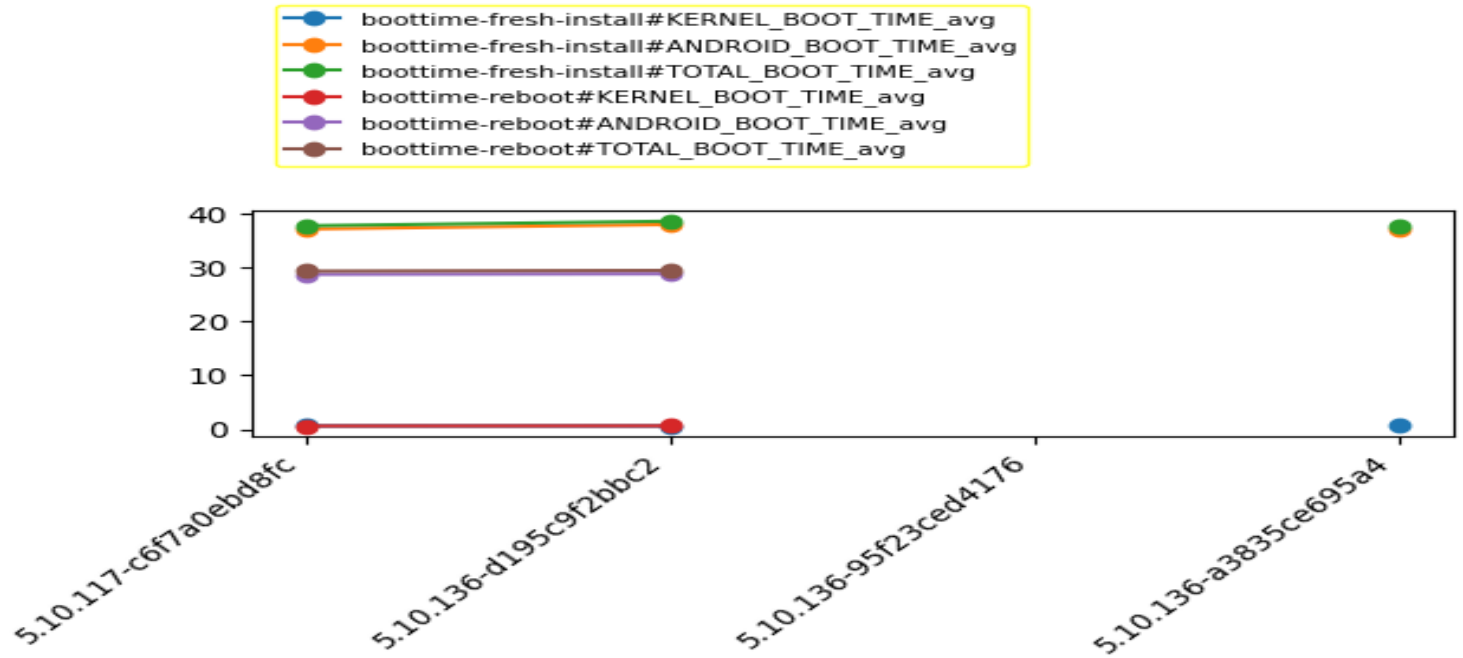

Linux 5.10 5.10-lts-gki-android12-android12-hikey960-boottime

boottime

No.	Build Version	boottime-fresh-install#KERNEL_BOOT_TIME_avg	boottime-fresh-install#ANDROID_BOOT_TIME_avg	boottime-fresh-install#TOTAL_BOOT_TIME_avg	boottime-reboot#KERNEL_BOOT_TIME_avg	boottime-reboot#ANDROID_BOOT_TIME_avg	boottime-reboot#TOTAL_BOOT_TIME_avg
1	5.10.149-69a9a62c66bb	4.29	47.72	52.01	4.28	39.39	43.67
2	5.10.149-2498b03977b3	4.31	44.99	49.3	4.28	38.86	43.14
3	5.10.148-c1e111543d3c	4.36	45.93	50.29	4.3	37.46	41.77
4	5.10.147-bc7618b4936f	4.32	46.55	50.86	4.32	36.47	40.79
5	5.10.146-0e8dfc121611	4.27	45.14	49.41	4.28	32.42	36.7
6	5.10.146-391716695e71	4.25	42.03	46.28	4.25	31.41	35.66
7	5.10.145-ef2aee5cece7	--	--	--	--	--	--
8	5.10.144-7474313da8d6	--	--	--	--	--	--
9	5.10.140-59390358870a	--	--	--	--	--	--
10	5.10.139-44cde61acc94	--	--	--	--	--	--

Linux 5.10 5.10-gki-aosp-master-db845c-boottime

boottime

No.	Build Version	boottime-fresh-install#KERNEL_BOOT_TIME_avg	boottime-fresh-install#ANDROID_BOOT_TIME_avg	boottime-fresh-install#TOTAL_BOOT_TIME_avg	boottime-reboot#KERNEL_BOOT_TIME_avg	boottime-reboot#ANDROID_BOOT_TIME_avg	boottime-reboot#TOTAL_BOOT_TIME_avg
1	5.10.136-376aaf803fcf	--	--	--	--	--	--
2	5.10.136-a3835ce695a4	0.61	37.19	37.8	--	--	--
3	5.10.136-95f23ced4176	--	--	--	--	--	--
4	5.10.136-d195c9f2bbc2	0.6	38.02	38.63	0.62	28.86	29.49
5	5.10.117-c6f7a0ebd8fc	0.61	37.18	37.79	0.6	28.76	29.36
6	5.10.117-d915364e9244	--	--	--	--	--	--
7	5.10.117-95279078149a	--	--	--	--	--	--
8	5.10.117-85aff7232984	--	--	--	--	--	--
9	5.10.117-bc08447eb7bd	--	--	--	--	--	--
10	5.10.117-7ff95bd758c6	--	--	--	--	--	--