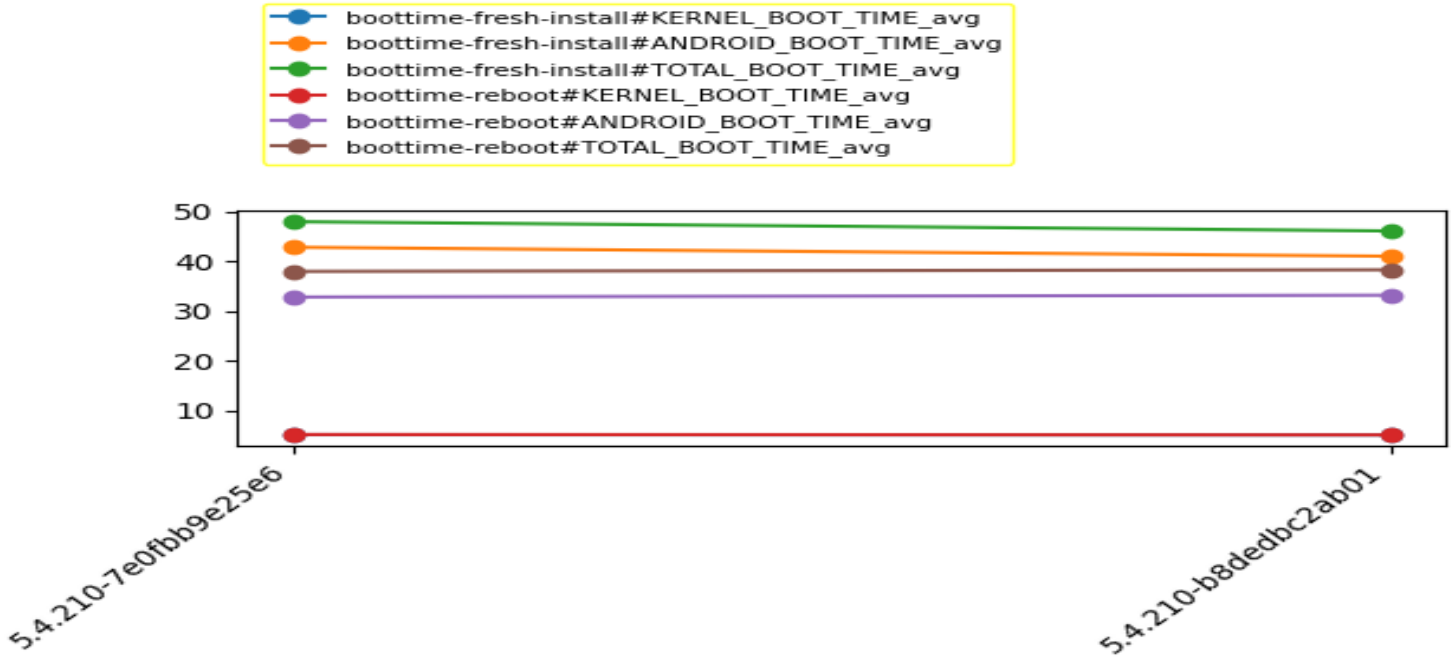

Linux 5.4 5.4-gki-android11-android11-hikey960-boottime

boottime

No.	Build Version	boottime-fresh-install#KERNEL_BOOT_TIME_avg	boottime-fresh-install#ANDROID_BOOT_TIME_avg	boottime-fresh-install#TOTAL_BOOT_TIME_avg	boottime-reboot#KERNEL_BOOT_TIME_avg	boottime-reboot#ANDROID_BOOT_TIME_avg	boottime-reboot#TOTAL_BOOT_TIME_avg
1	5.4.210-b8dedbc2ab01	5.09	41.02	46.11	5.09	33.19	38.29
2	5.4.210-7e0fbb9e25e6	5.14	42.83	47.97	5.17	32.81	37.97
3	5.4.210-7e6cbb7e59a	--	--	--	--	--	--
4	5.4.197-297aa83408ac	--	--	--	--	--	--
5	5.4.197-26eb689452c8	--	--	--	--	--	--
6	5.4.197-601b2ed3e694	--	--	--	--	--	--
7	5.4.191-a25d82d62640	--	--	--	--	--	--
8	5.4.191-8828cbe3c7ec	--	--	--	--	--	--
9	5.4.191-2ddac3780bed	--	--	--	--	--	--
10	5.4.191-375c2e2cdbdb	--	--	--	--	--	--