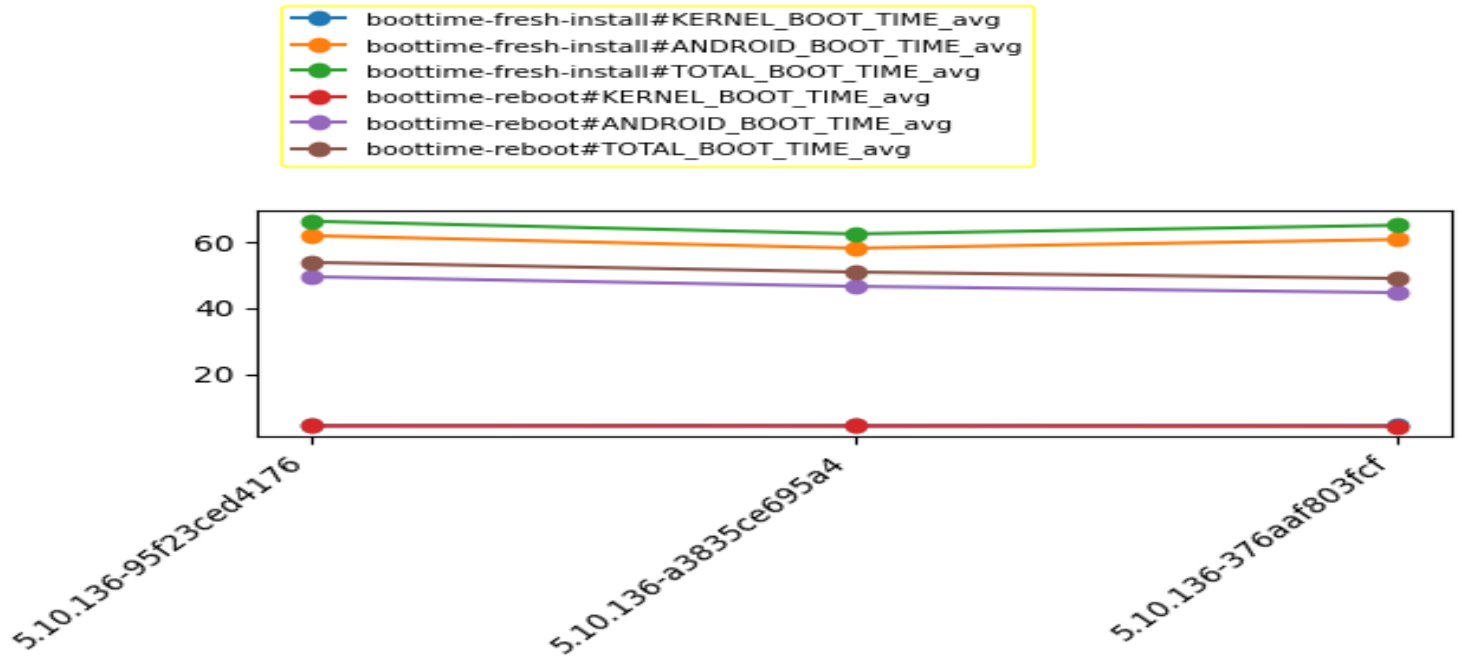

Linux 5.10 5.10-gki-aosp-master-db845c-boottime

boottime

No.	Build Version	boottime-fresh-install#KERNEL_BOOT_TIME_avg	boottime-fresh-install#ANDROID_BOOT_TIME_avg	boottime-fresh-install#TOTAL_BOOT_TIME_avg	boottime-reboot#KERNEL_BOOT_TIME_avg	boottime-reboot#ANDROID_BOOT_TIME_avg	boottime-reboot#TOTAL_BOOT_TIME_avg
1	5.10.136-376aaf803fcf	--	--	--	--	--	--
2	5.10.136-a3835ce695a4	0.61	37.19	37.8	--	--	--
3	5.10.136-95f23ced4176	--	--	--	--	--	--
4	5.10.136-d195c9f2bbc2	0.6	38.02	38.63	0.62	28.86	29.49
5	5.10.117-c6f7a0ebd8fc	0.61	37.18	37.79	0.6	28.76	29.36
6	5.10.117-d915364e9244	--	--	--	--	--	--
7	5.10.117-95279078149a	--	--	--	--	--	--
8	5.10.117-85aff7232984	--	--	--	--	--	--
9	5.10.117-bc08447eb7bd	--	--	--	--	--	--
10	5.10.117-7ff95bd758c6	--	--	--	--	--	--

Linux 5.10 5.10-gki-aosp-master-hikey960-boottime

boottime

No.	Build Version	boottime-fresh-install#KERNEL_BOOT_TIME_avg	boottime-fresh-install#ANDROID_BOOT_TIME_avg	boottime-fresh-install#TOTAL_BOOT_TIME_avg	boottime-reboot#KERNEL_BOOT_TIME_avg	boottime-reboot#ANDROID_BOOT_TIME_avg	boottime-reboot#TOTAL_BOOT_TIME_avg
1	5.10.136-376aaf803fct	4.31	60.85	65.17	4.3	44.74	49.04
2	5.10.136-a3835ce695a4	4.33	58.22	62.55	4.34	46.64	50.98
3	5.10.136-95f23ced4176	4.35	62.03	66.38	4.35	49.55	53.9
4	5.10.136-d195c9f2bbc2	--	--	--	--	--	--
5	5.10.117-c6f7a0ebd8fc	--	--	--	--	--	--
6	5.10.117-d915364e9244	--	--	--	--	--	--
7	5.10.117-95279078149a	--	--	--	--	--	--
8	5.10.117-85aff7232984	--	--	--	--	--	--
9	5.10.117-bc08447eb7bd	--	--	--	--	--	--
10	5.10.117-7ff95bd758c6	--	--	--	--	--	--