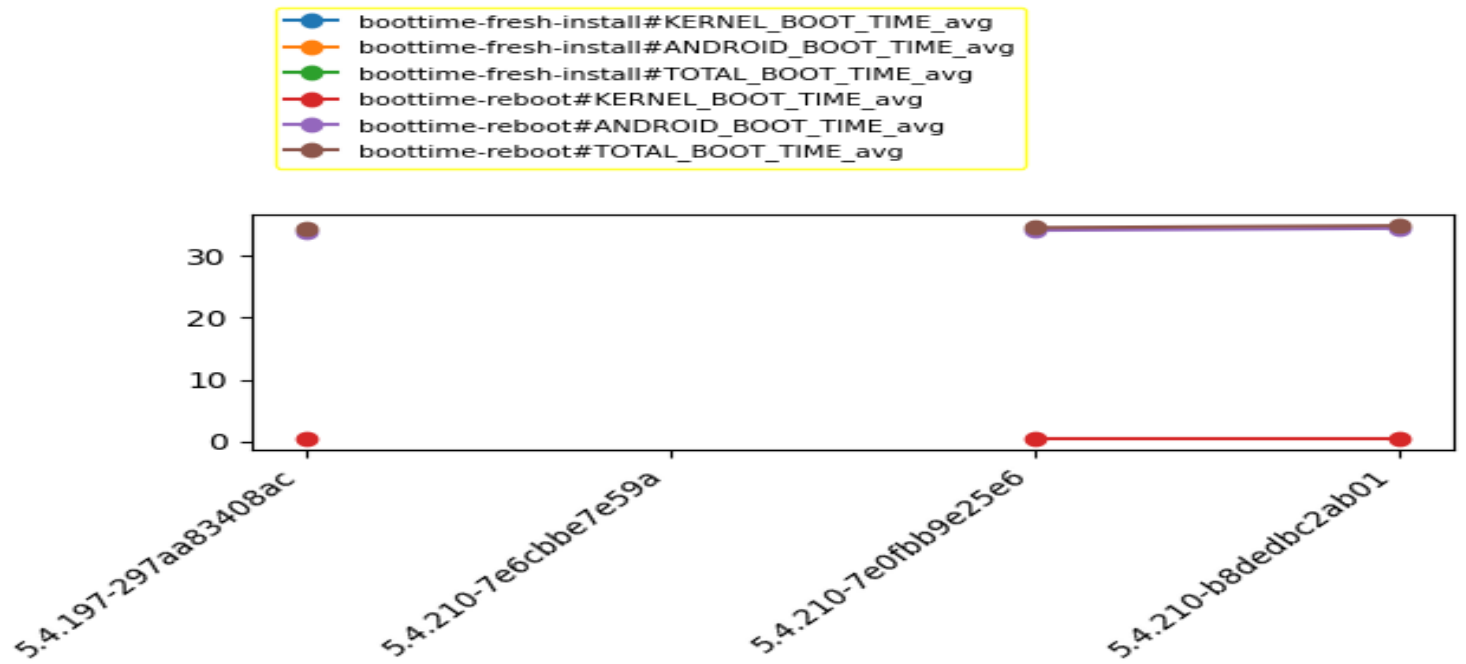

Linux 5.4 5.4-gki-android11-android12-db845c-boottime

boottime

No.	Build Version	boottime-fresh-install#KERNEL_BOOT_TIME_avg	boottime-fresh-install#ANDROID_BOOT_TIME_avg	boottime-fresh-install#TOTAL_BOOT_TIME_avg	boottime-reboot#KERNEL_BOOT_TIME_avg	boottime-reboot#ANDROID_BOOT_TIME_avg	boottime-reboot#TOTAL_BOOT_TIME_avg
1	5.4.210-b8dedbc2ab01	--	--	--	0.43	34.39	34.82
2	5.4.210-7e0fbb9e25e6	--	--	--	0.43	34.07	34.5
3	5.4.210-7e6cbb7e59a	--	--	--	--	--	--
4	5.4.197-297aa83408ac	--	--	--	0.4	33.86	34.26
5	5.4.197-26eb689452c8	--	--	--	--	--	--
6	5.4.197-601b2ed3e694	--	--	--	--	--	--
7	5.4.191-a25d82d62640	--	--	--	--	--	--
8	5.4.191-8828cbe3c7ec	--	--	--	--	--	--
9	5.4.191-2ddac3780bed	--	--	--	--	--	--
10	5.4.191-375c2e2cdbdb	--	--	--	--	--	--