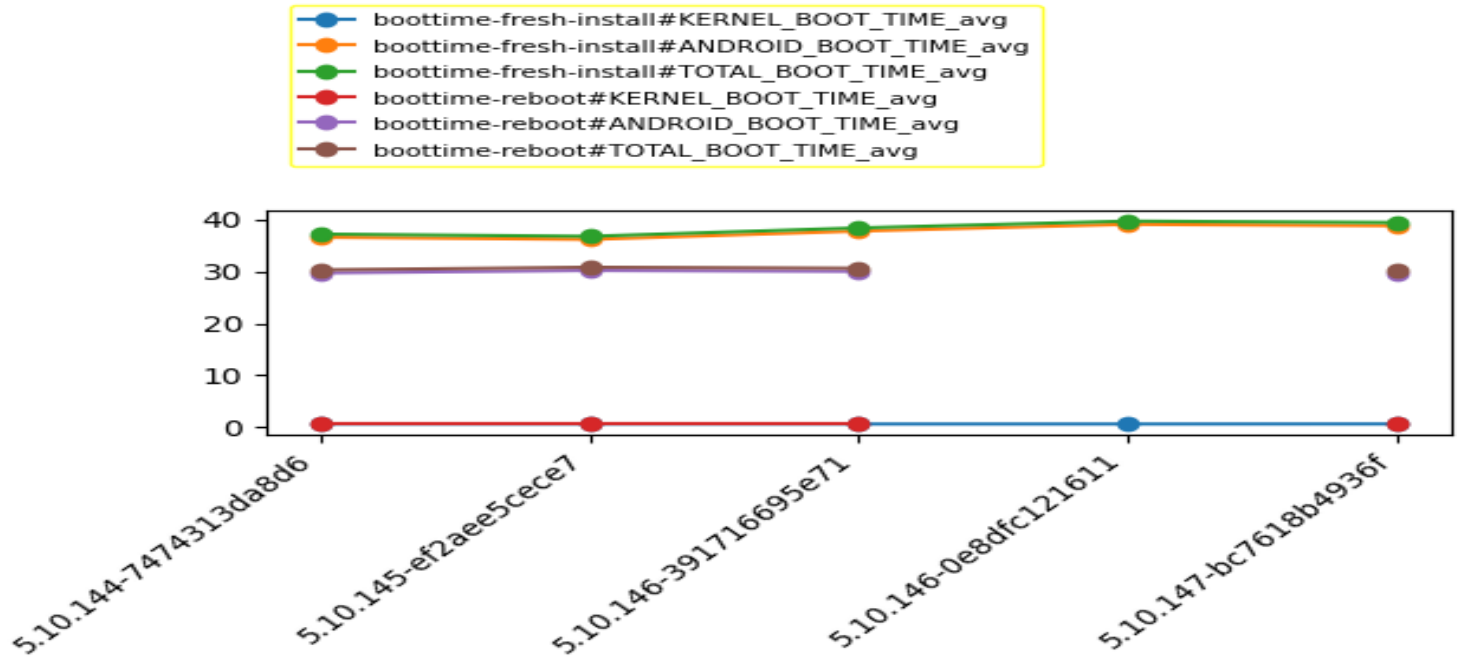

Linux 5.10 5.10-gki-android13-android13-db845c-boottime

boottime

No.	Build Version	boottime-fresh-install#KERNEL_BOOT_TIME_avg	boottime-fresh-install#ANDROID_BOOT_TIME_avg	boottime-fresh-install#TOTAL_BOOT_TIME_avg	boottime-reboot#KERNEL_BOOT_TIME_avg	boottime-reboot#ANDROID_BOOT_TIME_avg	boottime-reboot#TOTAL_BOOT_TIME_avg
1	5.10.107-6c543641c68c	--	--	--	--	--	--
2	5.10.107-6e0df3031294	0.57	38.36	38.94	--	--	--
3	5.10.107-f45d10e83bd9	0.57	38.03	38.61	0.57	29.43	30.01
4	5.10.107-2823b3889dac	0.56	38.08	38.64	0.57	29.37	29.95
5	5.10.107-788ba5e9de76	0.56	38.52	39.08	--	--	--
6	5.10.107-90db4c38b924	0.57	37.91	38.48	--	--	--
7	5.10.107-992b5f98cad8	--	--	--	--	--	--
8	5.10.107-19424168db55	--	--	--	--	--	--
9	5.10.107-f177a280b1e5	0.57	37.86	38.43	0.58	28.42	28.99
10	5.10.107-32bef95f9124	0.57	37.45	38.03	--	--	--

Linux 5.10 5.10-lts-gki-android12-android12-db845c-boottime

boottime

No.	Build Version	boottime-fresh-install#KERNEL_BOOT_TIME_avg	boottime-fresh-install#ANDROID_BOOT_TIME_avg	boottime-fresh-install#TOTAL_BOOT_TIME_avg	boottime-reboot#KERNEL_BOOT_TIME_avg	boottime-reboot#ANDROID_BOOT_TIME_avg	boottime-reboot#TOTAL_BOOT_TIME_avg
1	5.10.149-69a9a62c66bb	--	--	--	--	--	--
2	5.10.149-2498b03977b3	--	--	--	--	--	--
3	5.10.148-c1e111543d3c	--	--	--	--	--	--
4	5.10.147-bc7618b4936f	0.62	38.79	39.41	0.62	29.67	30.3
5	5.10.146-0e8dfc121611	0.61	39.07	39.68	--	--	--
6	5.10.146-391716695e71	0.61	37.77	38.38	0.61	30.0	30.61
7	5.10.145-ef2aee5cece7	0.61	36.16	36.76	0.61	30.18	30.79
8	5.10.144-7474313da8d6	0.61	36.58	37.18	0.61	29.7	30.3
9	5.10.140-59390358870a	--	--	--	--	--	--
10	5.10.139-44cde61acc94	--	--	--	--	--	--