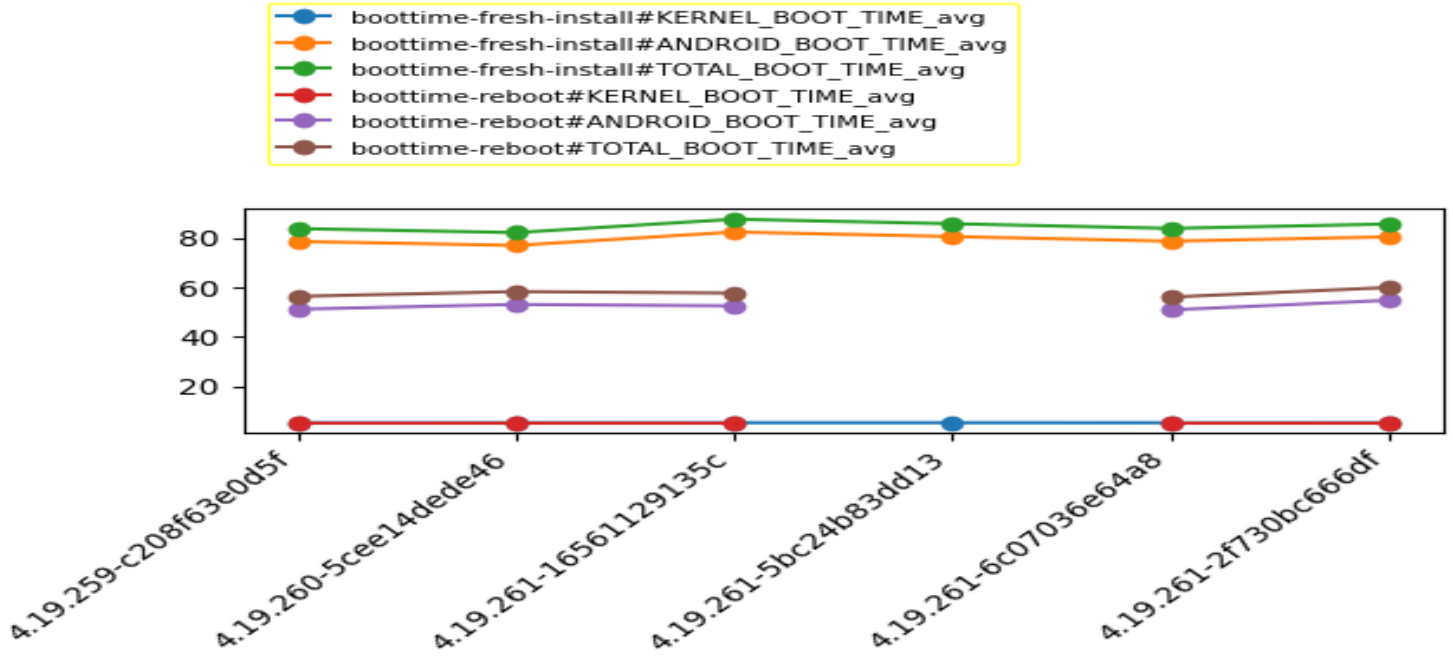

Linux 4.19 4.19-stable-master-hikey-lkft-bovertime

bovertime

No.	Build Version	boottime-fresh-install#KERNEL_BOOT_TIME_avg	boottime-fresh-install#ANDROID_BOOT_TIME_avg	boottime-fresh-install#TOTAL_BOOT_TIME_avg	boottime-reboot#KERNEL_BOOT_TIME_avg	boottime-reboot#ANDROID_BOOT_TIME_avg	boottime-reboot#TOTAL_BOOT_TIME_avg
1	4.19.261-2f730bc666df	5.19	80.56	85.75	5.18	54.84	60.02
2	4.19.261-6c07036e64a8	5.17	78.79	83.97	5.18	50.95	56.13
3	4.19.261-5bc24b83dd13	5.2	80.67	85.87	--	--	--
4	4.19.261-16561129135c	5.2	82.51	87.71	5.19	52.56	57.76
5	4.19.260-5cee14dede46	5.18	77.09	82.27	5.19	53.16	58.35
6	4.19.259-c208f63e0d5f	5.22	78.68	83.9	5.19	51.23	56.42
7	4.19.255-4e1a86406ff4	--	--	--	--	--	--
8	4.19.255-6596237f55d9	--	--	--	--	--	--
9	4.19.255-623be9e11d22	--	--	--	--	--	--
10	4.19.255-c6884c770488	--	--	--	--	--	--