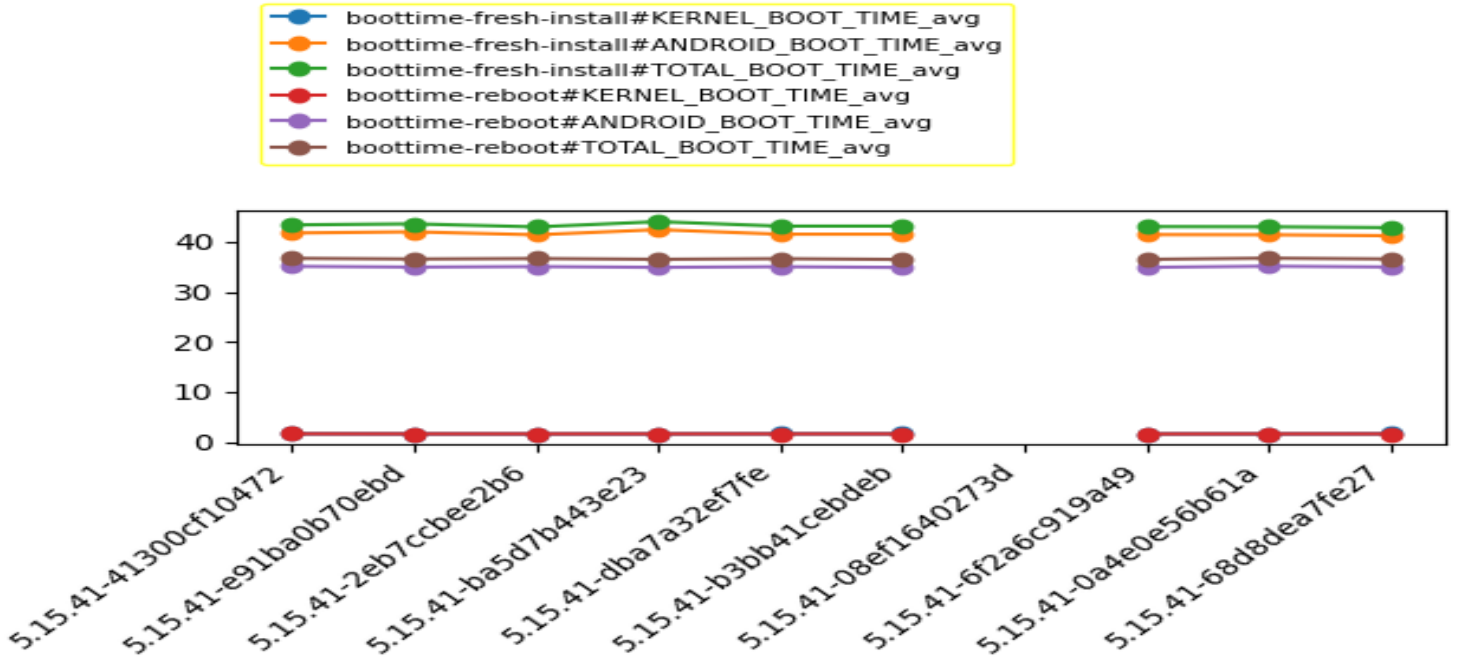

Linux 5.15 5.15-gki-android13-android13-db845c-boottime

boottime

No.	Build Version	boottime-fresh-install#KERNEL_BOOT_TIME_avg	boottime-fresh-install#ANDROID_BOOT_TIME_avg	boottime-fresh-install#TOTAL_BOOT_TIME_avg	boottime-reboot#KERNEL_BOOT_TIME_avg	boottime-reboot#ANDROID_BOOT_TIME_avg	boottime-reboot#TOTAL_BOOT_TIME_avg
1	5.15.41-68d8dea7fe27	--	--	--	--	--	--
2	5.15.41-0a4e0e56b61a	1.59	47.16	48.75	1.58	38.66	40.24
3	5.15.41-6f2a6c919a49	--	--	--	1.58	38.2	39.78
4	5.15.41-08ef1640273d	--	--	--	--	--	--
5	5.15.41-b3bb41cebdeb	--	--	--	--	--	--
6	5.15.41-dba7a32ef7fe	1.57	46.1	47.67	--	--	--
7	5.15.41-ba5d7b443e23	--	--	--	--	--	--
8	5.15.41-2eb7ccbee2b6	--	--	--	--	--	--
9	5.15.41-e91ba0b70ebd	--	--	--	--	--	--
10	5.15.41-41300cf10472	--	--	--	1.58	37.88	39.46

Linux 5.15 5.15-gki-android13-android13-rb5-boottime

boottime

No.	Build Version	boottime-fresh-install#KERNEL_BOOT_TIME_avg	boottime-fresh-install#ANDROID_BOOT_TIME_avg	boottime-fresh-install#TOTAL_BOOT_TIME_avg	boottime-reboot#KERNEL_BOOT_TIME_avg	boottime-reboot#ANDROID_BOOT_TIME_avg	boottime-reboot#TOTAL_BOOT_TIME_avg
1	5.15.41-68d8dea7fe27	1.62	41.25	42.87	1.61	34.98	36.59
2	5.15.41-0a4e0e56b61a	1.6	41.43	43.03	1.61	35.15	36.76
3	5.15.41-6f2a6c919a49	1.6	41.46	43.06	1.6	34.91	36.51
4	5.15.41-08ef1640273d	--	--	--	--	--	--
5	5.15.41-b3bb41cebdeb	1.62	41.54	43.16	1.61	34.89	36.49
6	5.15.41-dba7a32ef7fe	1.62	41.54	43.16	1.61	35.04	36.65
7	5.15.41-ba5d7b443e23	1.6	42.46	44.06	1.61	34.91	36.52
8	5.15.41-2eb7cbee2b6	1.59	41.42	43.0	1.61	35.07	36.68
9	5.15.41-e91ba0b70ebd	1.6	42.02	43.62	1.61	34.96	36.58
10	5.15.41-41300cf10472	1.62	41.79	43.41	1.62	35.12	36.73