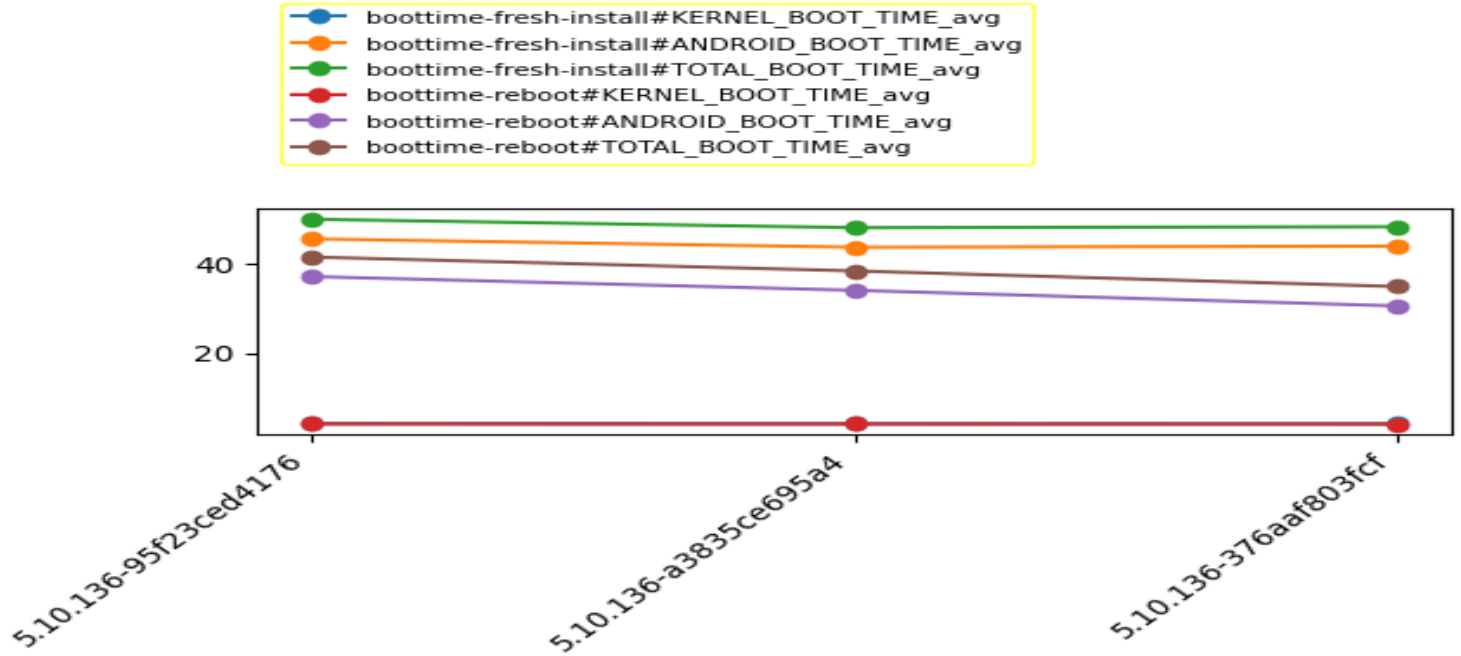

Linux 5.10 5.10-gki-android12-android12-hikey960-boottime

boottime

No.	Build Version	boottime-fresh-install#KERNEL_BOOT_TIME_avg	boottime-fresh-install#ANDROID_BOOT_TIME_avg	boottime-fresh-install#TOTAL_BOOT_TIME_avg	boottime-reboot#KERNEL_BOOT_TIME_avg	boottime-reboot#ANDROID_BOOT_TIME_avg	boottime-reboot#TOTAL_BOOT_TIME_avg
1	5.10.136-376aaf803fct	4.35	43.94	48.28	4.32	30.63	34.95
2	5.10.136-a3835ce695a4	4.36	43.71	48.07	4.34	34.11	38.44
3	5.10.136-95f23ced4176	4.38	45.57	49.95	4.35	37.18	41.53
4	5.10.136-d195c9f2bbc2	--	--	--	--	--	--
5	5.10.117-c6f7a0ebd8fc	--	--	--	--	--	--
6	5.10.117-d915364e9244	--	--	--	--	--	--
7	5.10.117-95279078149a	--	--	--	--	--	--
8	5.10.117-85aff7232984	--	--	--	--	--	--
9	5.10.117-bc08447eb7bd	--	--	--	--	--	--
10	5.10.117-7ff95bd758c6	--	--	--	--	--	--