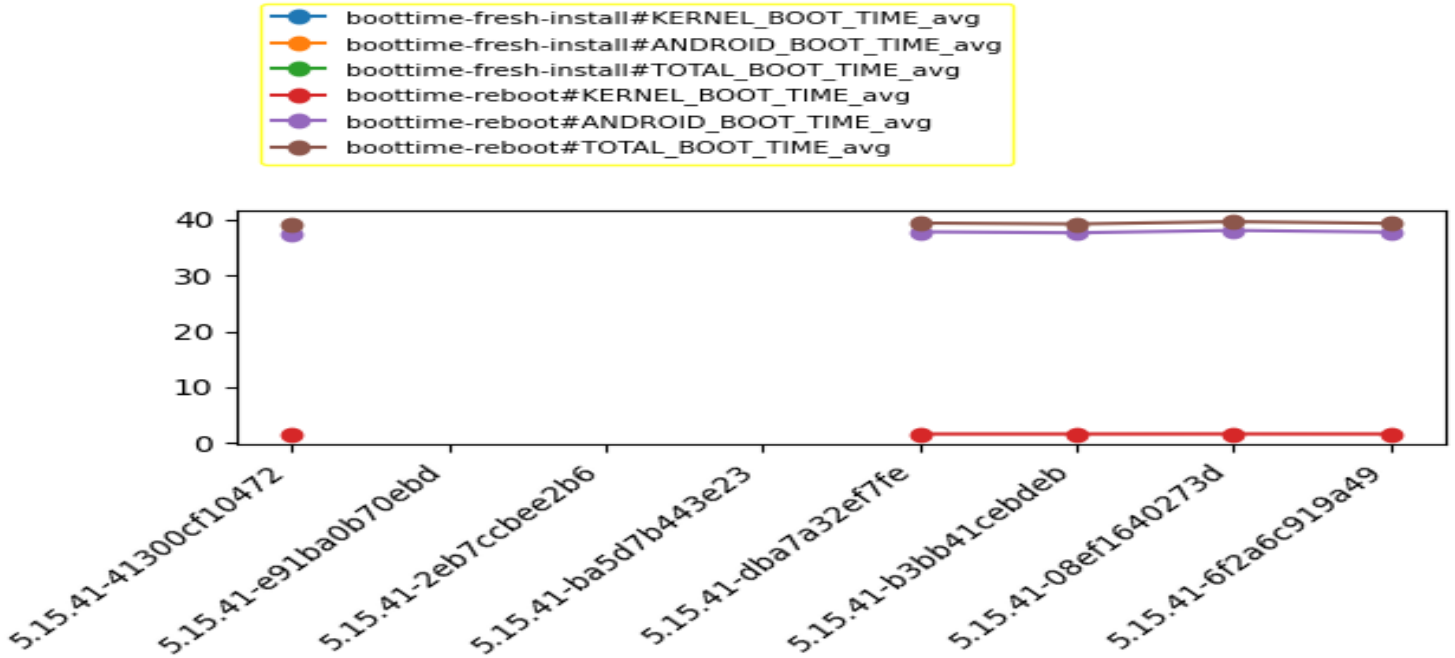

Linux 5.15 5.15-gki-android13-aosp-master-db845c-boottime

boottime

No.	Build Version	boottime-fresh-install#KERNEL_BOOT_TIME_avg	boottime-fresh-install#ANDROID_BOOT_TIME_avg	boottime-fresh-install#TOTAL_BOOT_TIME_avg	boottime-reboot#KERNEL_BOOT_TIME_avg	boottime-reboot#ANDROID_BOOT_TIME_avg	boottime-reboot#TOTAL_BOOT_TIME_avg
1	5.15.41-68d8dea7fe27	--	--	--	--	--	--
2	5.15.41-0a4e0e56b61a	--	--	--	--	--	--
3	5.15.41-6f2a6c919a49	--	--	--	1.57	37.77	39.35
4	5.15.41-08ef1640273d	--	--	--	1.58	38.09	39.66
5	5.15.41-b3bb41cebdeb	--	--	--	1.57	37.66	39.24
6	5.15.41-dba7a32ef7fe	--	--	--	1.57	37.83	39.41
7	5.15.41-ba5d7b443e23	--	--	--	--	--	--
8	5.15.41-2eb7ccbee2b6	--	--	--	--	--	--
9	5.15.41-e91ba0b70ebd	--	--	--	--	--	--
10	5.15.41-41300cf10472	--	--	--	1.57	37.52	39.09