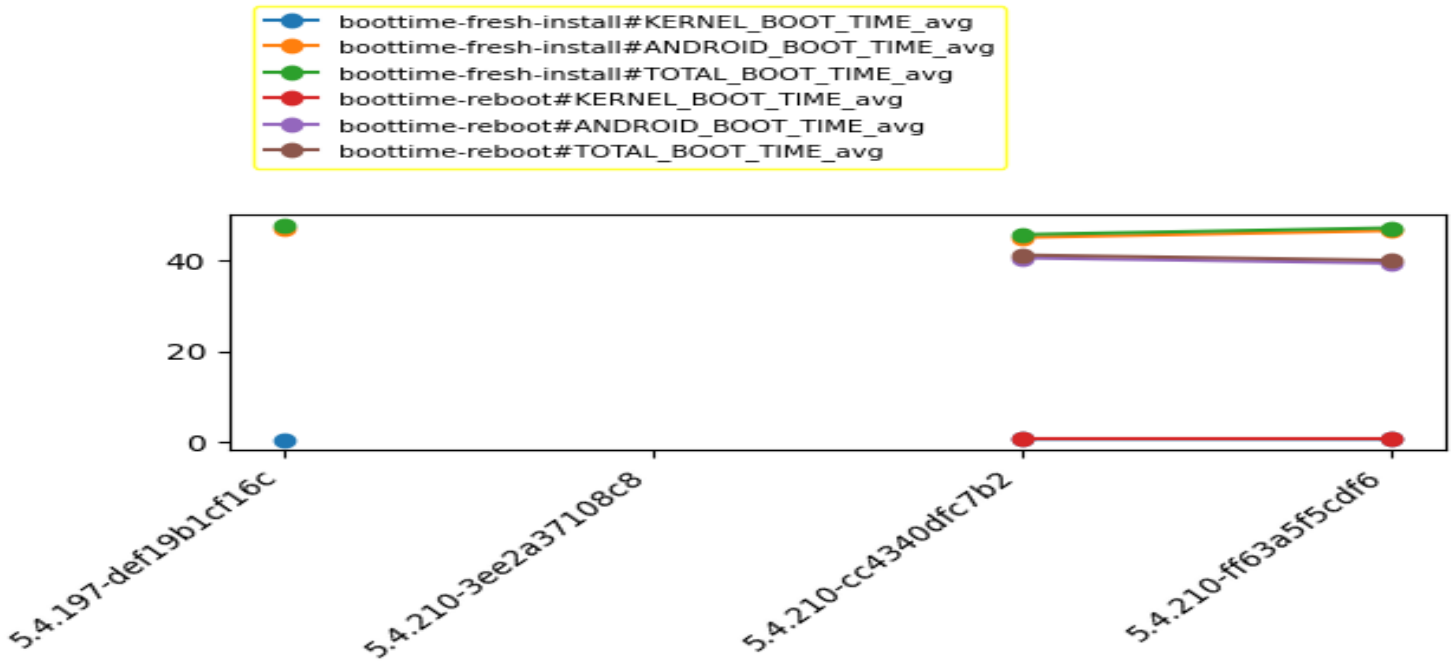

Linux 5.4 5.4-aosp-master-x15-boottime

boottime

No.	Build Version	boottime-fresh-install#KERNEL_BOOT_TIME_avg	boottime-fresh-install#ANDROID_BOOT_TIME_avg	boottime-fresh-install#TOTAL_BOOT_TIME_avg	boottime-reboot#KERNEL_BOOT_TIME_avg	boottime-reboot#ANDROID_BOOT_TIME_avg	boottime-reboot#TOTAL_BOOT_TIME_avg
1	5.4.210-8c70a830a157	--	--	--	--	--	--
2	5.4.210-ff63a5f5cdf6	--	--	--	--	--	--
3	5.4.210-cc4340dfc7b2	--	--	--	--	--	--
4	5.4.210-3ee2a37108c8	--	--	--	--	--	--
5	5.4.197-def19b1cf16c	--	--	--	--	--	--
6	5.4.197-ccdf6bdf62a8	--	--	--	--	--	--
7	5.4.197-704c7d053806	--	--	--	--	--	--
8	5.4.197-f0306959ab7c	--	--	--	--	--	--
9	5.4.197-57ad627318ff	--	--	--	--	--	--
10	5.4.197-c991311c3375	--	--	--	--	--	--

Linux 5.4 5.4-gki-android12-android11-db845c-boottime

boottime

No.	Build Version	boottime-fresh-install#KERNEL_BOOT_TIME_avg	boottime-fresh-install#ANDROID_BOOT_TIME_avg	boottime-fresh-install#TOTAL_BOOT_TIME_avg	boottime-reboot#KERNEL_BOOT_TIME_avg	boottime-reboot#ANDROID_BOOT_TIME_avg	boottime-reboot#TOTAL_BOOT_TIME_avg
1	5.4.210-8c70a830a157	--	--	--	--	--	--
2	5.4.210-ff63a5f5cdf6	0.61	46.54	47.15	0.62	39.4	40.02
3	5.4.210-cc4340dfc7b2	0.62	45.06	45.69	0.62	40.56	41.18
4	5.4.210-3ee2a37108c8	--	--	--	--	--	--
5	5.4.197-def19b1cf16c	0.49	47.14	47.64	--	--	--
6	5.4.197-ccdf6bdf62a8	--	--	--	--	--	--
7	5.4.197-704c7d053806	--	--	--	--	--	--
8	5.4.197-f0306959ab7c	--	--	--	--	--	--
9	5.4.197-57ad627318ff	--	--	--	--	--	--
10	5.4.197-c991311c3375	--	--	--	--	--	--