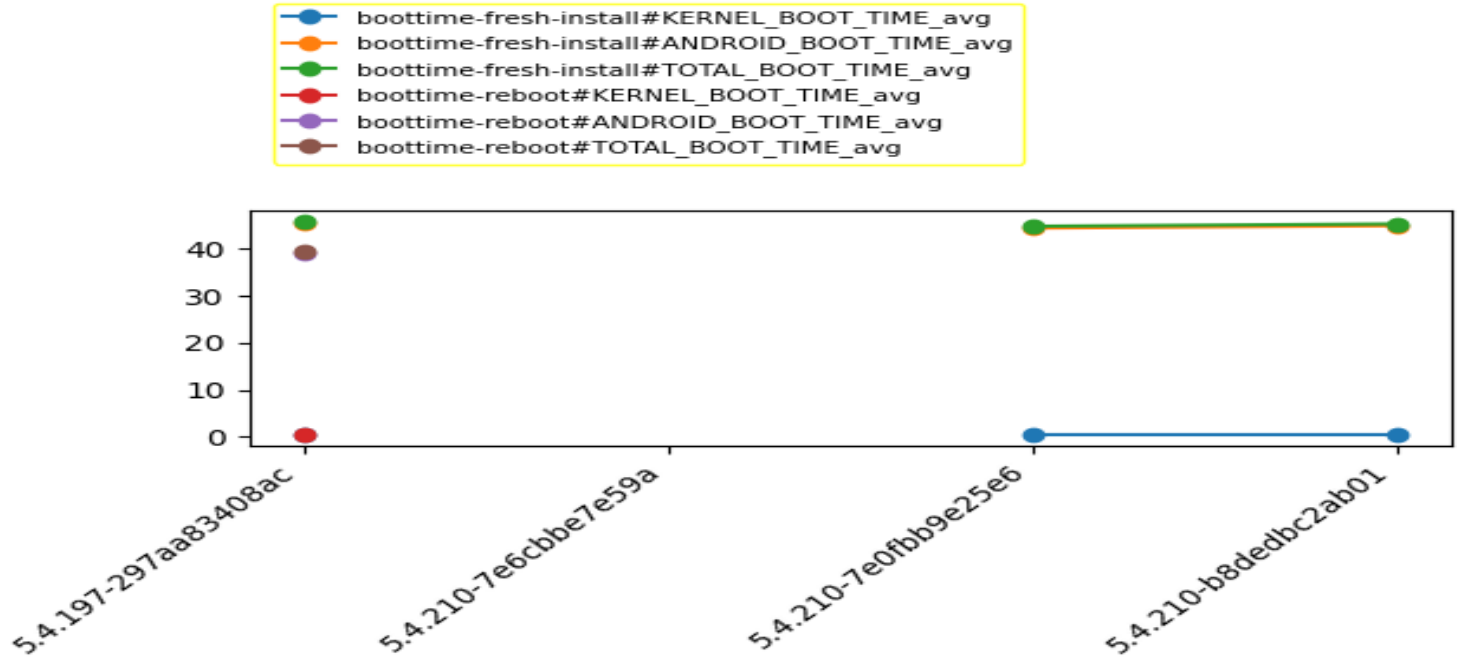

Linux 5.4 5.4-gki-android11-android11-db845c-boottime

boottime

No.	Build Version	boottime-fresh-install#KERNEL_BOOT_TIME_avg	boottime-fresh-install#ANDROID_BOOT_TIME_avg	boottime-fresh-install#TOTAL_BOOT_TIME_avg	boottime-reboot#KERNEL_BOOT_TIME_avg	boottime-reboot#ANDROID_BOOT_TIME_avg	boottime-reboot#TOTAL_BOOT_TIME_avg
1	5.4.210-b8dedbc2ab01	0.4	44.88	45.28	--	--	--
2	5.4.210-7e0fbb9e25e6	0.4	44.38	44.78	--	--	--
3	5.4.210-7e6cbb7e59a	--	--	--	--	--	--
4	5.4.197-297aa83408ac	0.38	45.37	45.75	0.38	39.13	39.51
5	5.4.197-26eb689452c8	--	--	--	--	--	--
6	5.4.197-601b2ed3e694	--	--	--	--	--	--
7	5.4.191-a25d82d62640	--	--	--	--	--	--
8	5.4.191-8828cbe3c7ec	--	--	--	--	--	--
9	5.4.191-2ddac3780bed	--	--	--	--	--	--
10	5.4.191-375c2e2cdbdb	--	--	--	--	--	--