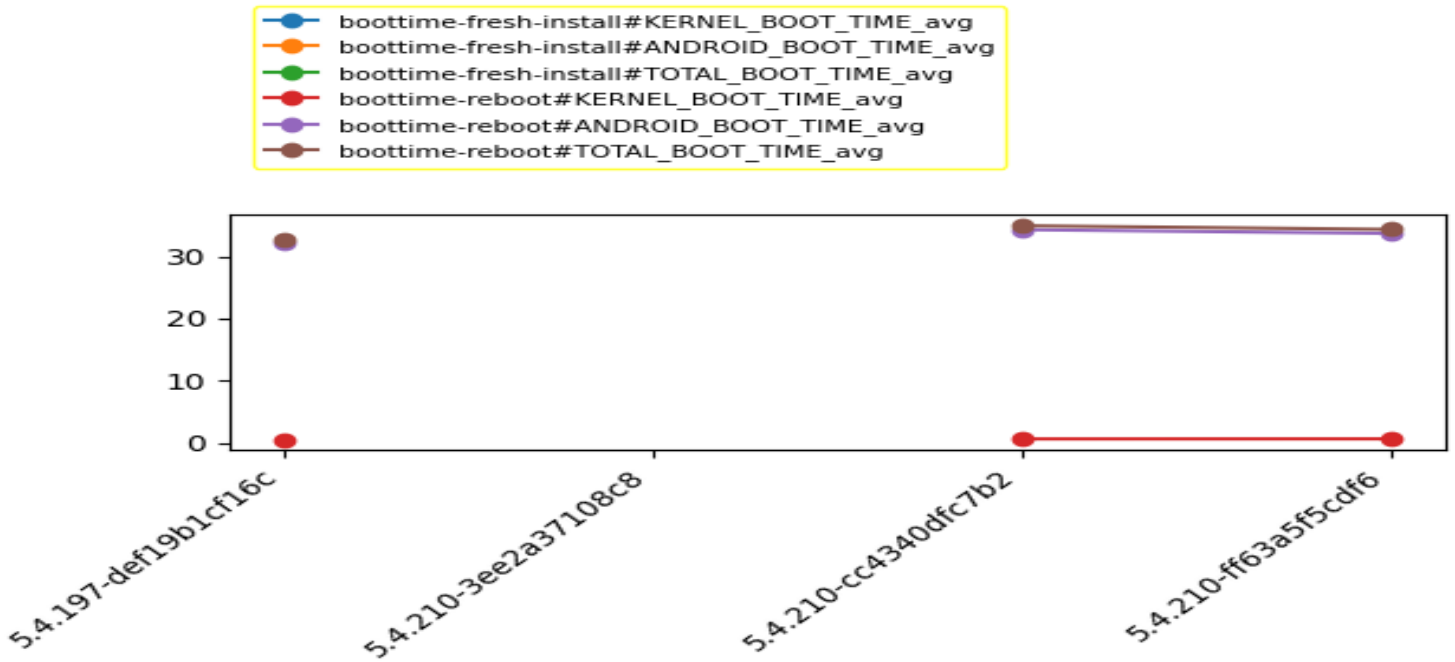

Linux 5.4 5.4-gki-android12-android12-db845c-boottime

boottime

No.	Build Version	boottime-fresh-install#KERNEL_BOOT_TIME_avg	boottime-fresh-install#ANDROID_BOOT_TIME_avg	boottime-fresh-install#TOTAL_BOOT_TIME_avg	boottime-reboot#KERNEL_BOOT_TIME_avg	boottime-reboot#ANDROID_BOOT_TIME_avg	boottime-reboot#TOTAL_BOOT_TIME_avg
1	5.4.210-8c70a830a157	--	--	--	--	--	--
2	5.4.210-ff63a5f5cdf6	--	--	--	0.65	33.67	34.32
3	5.4.210-cc4340dfc7b2	--	--	--	0.64	34.27	34.91
4	5.4.210-3ee2a37108c8	--	--	--	--	--	--
5	5.4.197-def19b1cf16c	--	--	--	0.51	32.21	32.72
6	5.4.197-ccdf6bdf62a8	--	--	--	--	--	--
7	5.4.197-704c7d053806	--	--	--	--	--	--
8	5.4.197-f0306959ab7c	--	--	--	--	--	--
9	5.4.197-57ad627318ff	--	--	--	--	--	--
10	5.4.197-c991311c3375	--	--	--	--	--	--