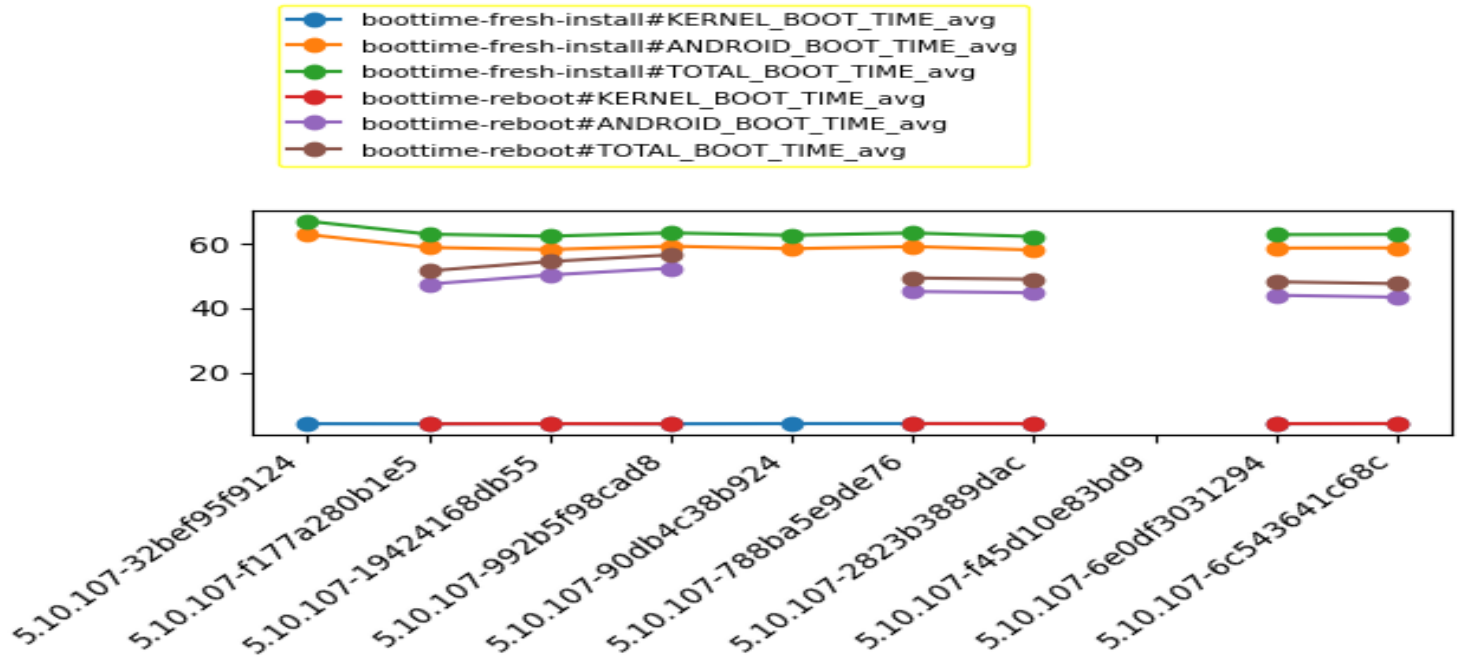

Linux 5.10 5.10-gki-android13-aosp-master-hikey960-boottime

boottime

No.	Build Version	boottime-fresh-install#KERNEL_BOOT_TIME_avg	boottime-fresh-install#ANDROID_BOOT_TIME_avg	boottime-fresh-install#TOTAL_BOOT_TIME_avg	boottime-reboot#KERNEL_BOOT_TIME_avg	boottime-reboot#ANDROID_BOOT_TIME_avg	boottime-reboot#TOTAL_BOOT_TIME_avg
1	5.10.107-6c543641c68c	4.19	58.69	62.88	4.19	43.4	47.6
2	5.10.107-6e0df3031294	4.17	58.62	62.79	4.16	44.0	48.16
3	5.10.107-f45d10e83bd9	--	--	--	--	--	--
4	5.10.107-2823b3889dac	4.17	58.05	62.22	4.18	44.77	48.95
5	5.10.107-788ba5e9de76	4.2	59.11	63.31	4.19	45.17	49.35
6	5.10.107-90db4c38b924	4.19	58.43	62.62	--	--	--
7	5.10.107-992b5f98cad8	4.12	59.22	63.34	4.11	52.39	56.5
8	5.10.107-19424168db55	4.14	58.18	62.33	4.18	50.3	54.47
9	5.10.107-f177a280b1e5	4.12	58.81	62.93	4.12	47.45	51.57
10	5.10.107-32bef95f9124	4.15	62.83	66.98	--	--	--