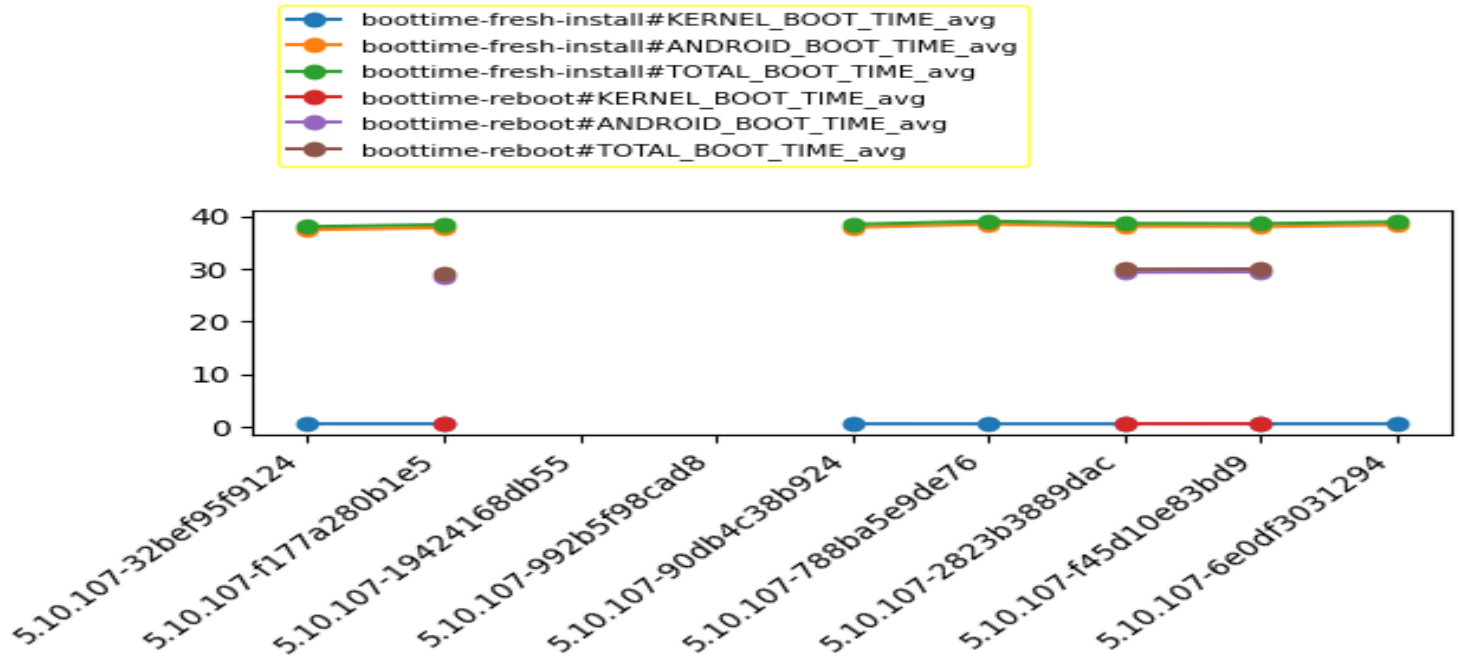

Linux 5.10 5.10-gki-android13-android13-db845c-boottime

boottime

No.	Build Version	boottime-fresh-install#KERNEL_BOOT_TIME_avg	boottime-fresh-install#ANDROID_BOOT_TIME_avg	boottime-fresh-install#TOTAL_BOOT_TIME_avg	boottime-reboot#KERNEL_BOOT_TIME_avg	boottime-reboot#ANDROID_BOOT_TIME_avg	boottime-reboot#TOTAL_BOOT_TIME_avg
1	5.10.107-6c543641c68c	--	--	--	--	--	--
2	5.10.107-6e0df3031294	0.57	38.36	38.94	--	--	--
3	5.10.107-f45d10e83bd9	0.57	38.03	38.61	0.57	29.43	30.01
4	5.10.107-2823b3889dac	0.56	38.08	38.64	0.57	29.37	29.95
5	5.10.107-788ba5e9de76	0.56	38.52	39.08	--	--	--
6	5.10.107-90db4c38b924	0.57	37.91	38.48	--	--	--
7	5.10.107-992b5f98cad8	--	--	--	--	--	--
8	5.10.107-19424168db55	--	--	--	--	--	--
9	5.10.107-f177a280b1e5	0.57	37.86	38.43	0.58	28.42	28.99
10	5.10.107-32bef95f9124	0.57	37.45	38.03	--	--	--